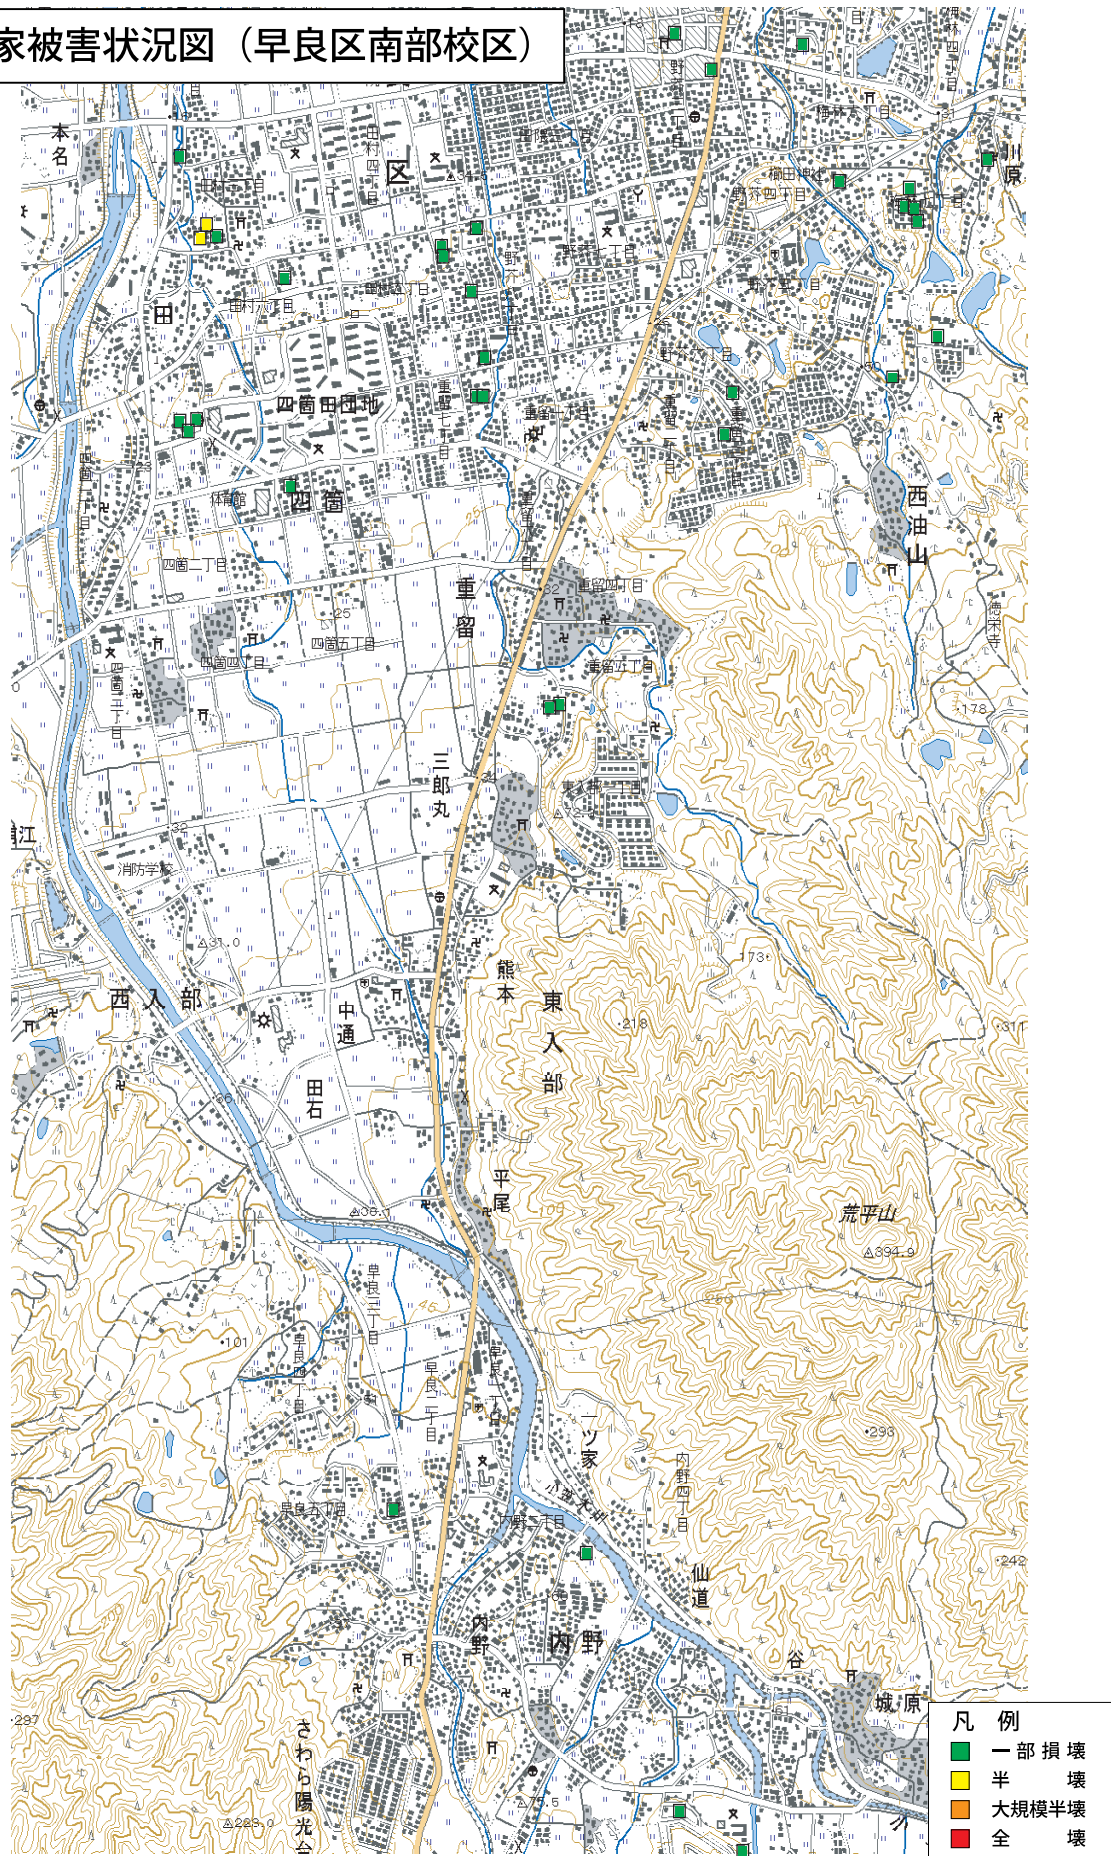

# 住家被害状況図（早良区北部校区）

凡例	
■ (Green)	一部損壊
■ (Yellow)	半壊
■ (Orange)	大規模半壊
■ (Red)	全壊

### 住家被害状況図（早良区南部校区）

# 住家被害状況図（愛宕浜，姪浜，内浜，下山門，福重校区）

凡例	
■ (Green)	一部損壊
■ (Yellow)	半壊
■ (Orange)	大規模半壊
■ (Red)	全壊

住家被害状況図（玄洋・元岡校区）

# 住家被害状況図（北崎校区）

住家被害状況図 (能古校区)

住家被害状況図（玄界校区）