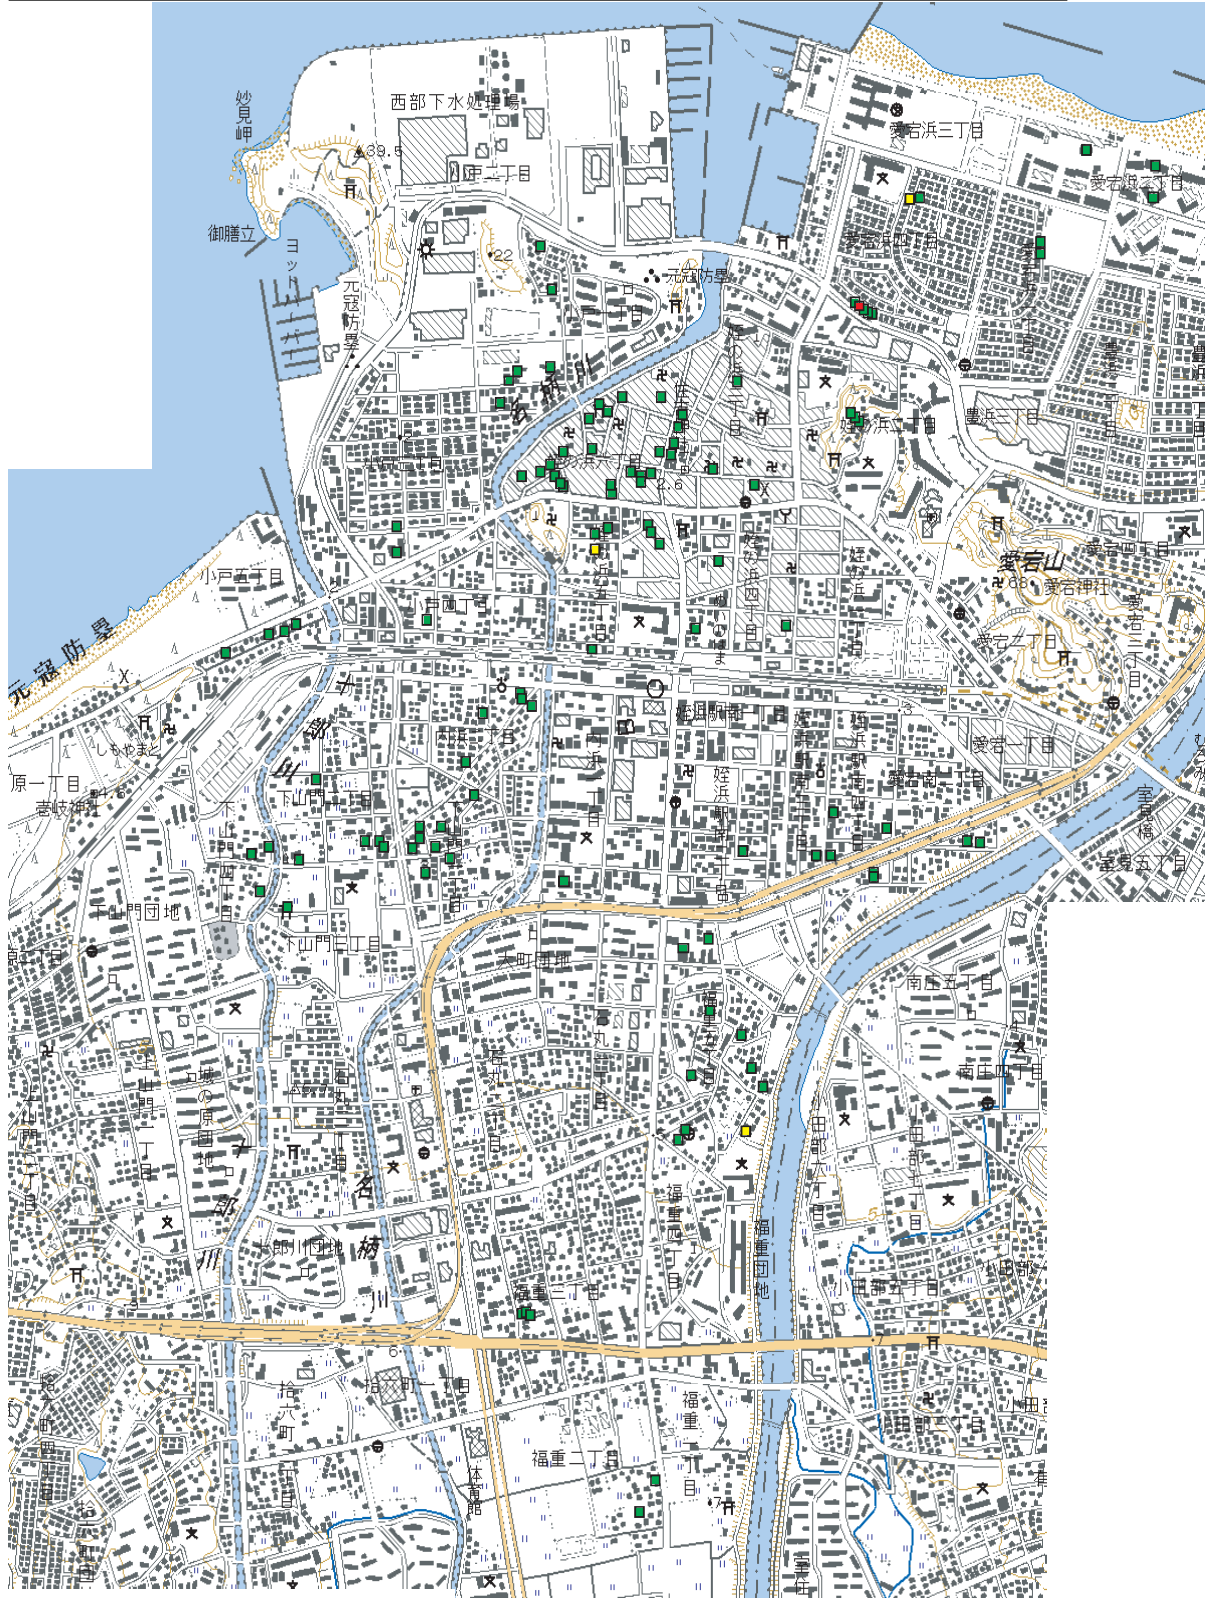

# 住家被害状況図（早良区北部校区）

凡例	
■ (Green)	一部損壊
■ (Yellow)	半壊
■ (Orange)	大規模半壊
■ (Red)	全壊

### 住家被害状況図（早良区南部校区）

# 住家被害状況図（愛宕浜，姪浜，内浜，下山門，福重校区）

凡例	
■ (Green)	一部損壊
■ (Yellow)	半壊
■ (Orange)	大規模半壊
■ (Red)	全壊

住家被害状況図（玄洋・元岡校区）