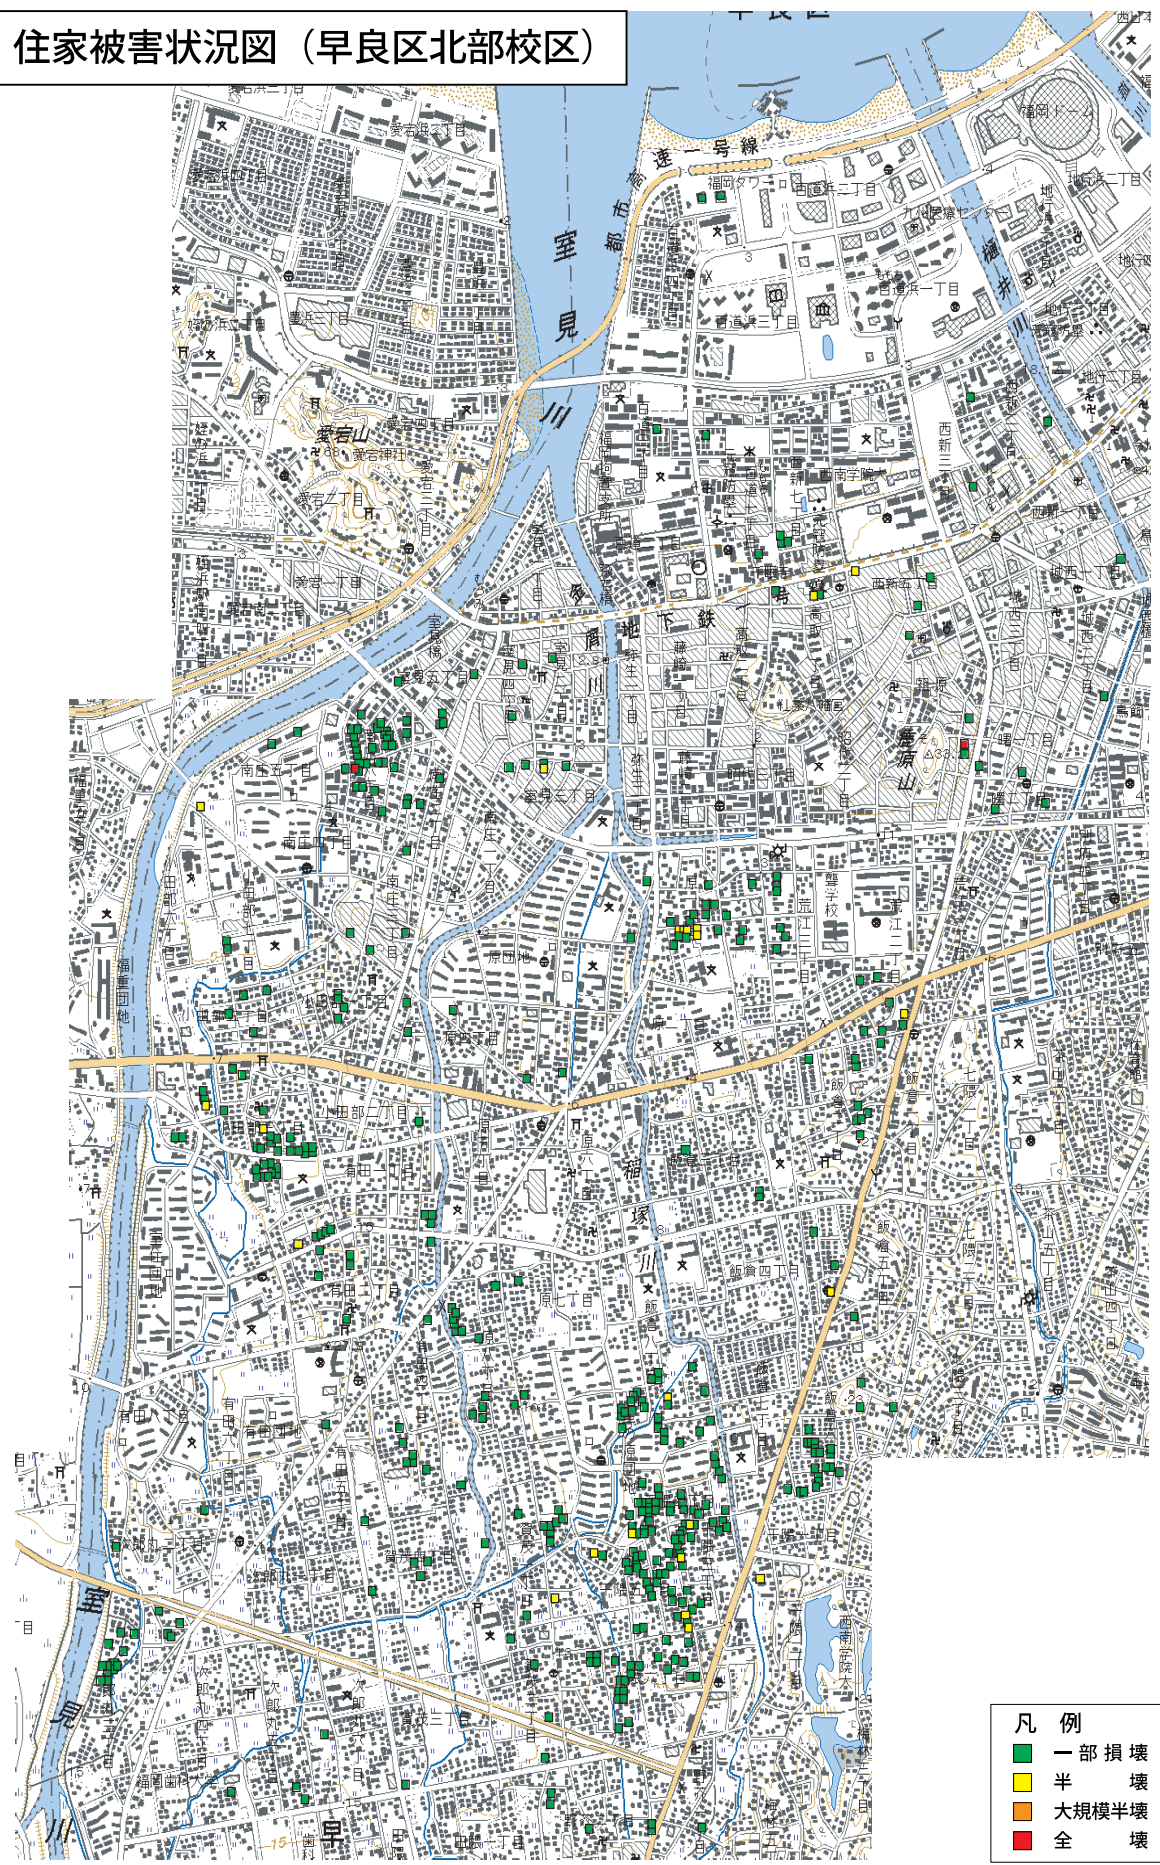

# 住家被害状況図（早良区北部校区）

凡例	
■ (Green)	一部損壊
■ (Yellow)	半壊
■ (Orange)	大規模半壊
■ (Red)	全壊

### 住家被害状況図（早良区南部校区）

# 住家被害状況図（愛宕浜，姪浜，内浜，下山門，福重校区）

凡例	
■ (Green)	一部損壊
■ (Yellow)	半壊
■ (Orange)	大規模半壊
■ (Red)	全壊

住家被害状況図（玄洋・元岡校区）

# 住家被害状況図（北崎校区）

住家被害状況図 (能古校区)

住家被害状況図（玄界校区）