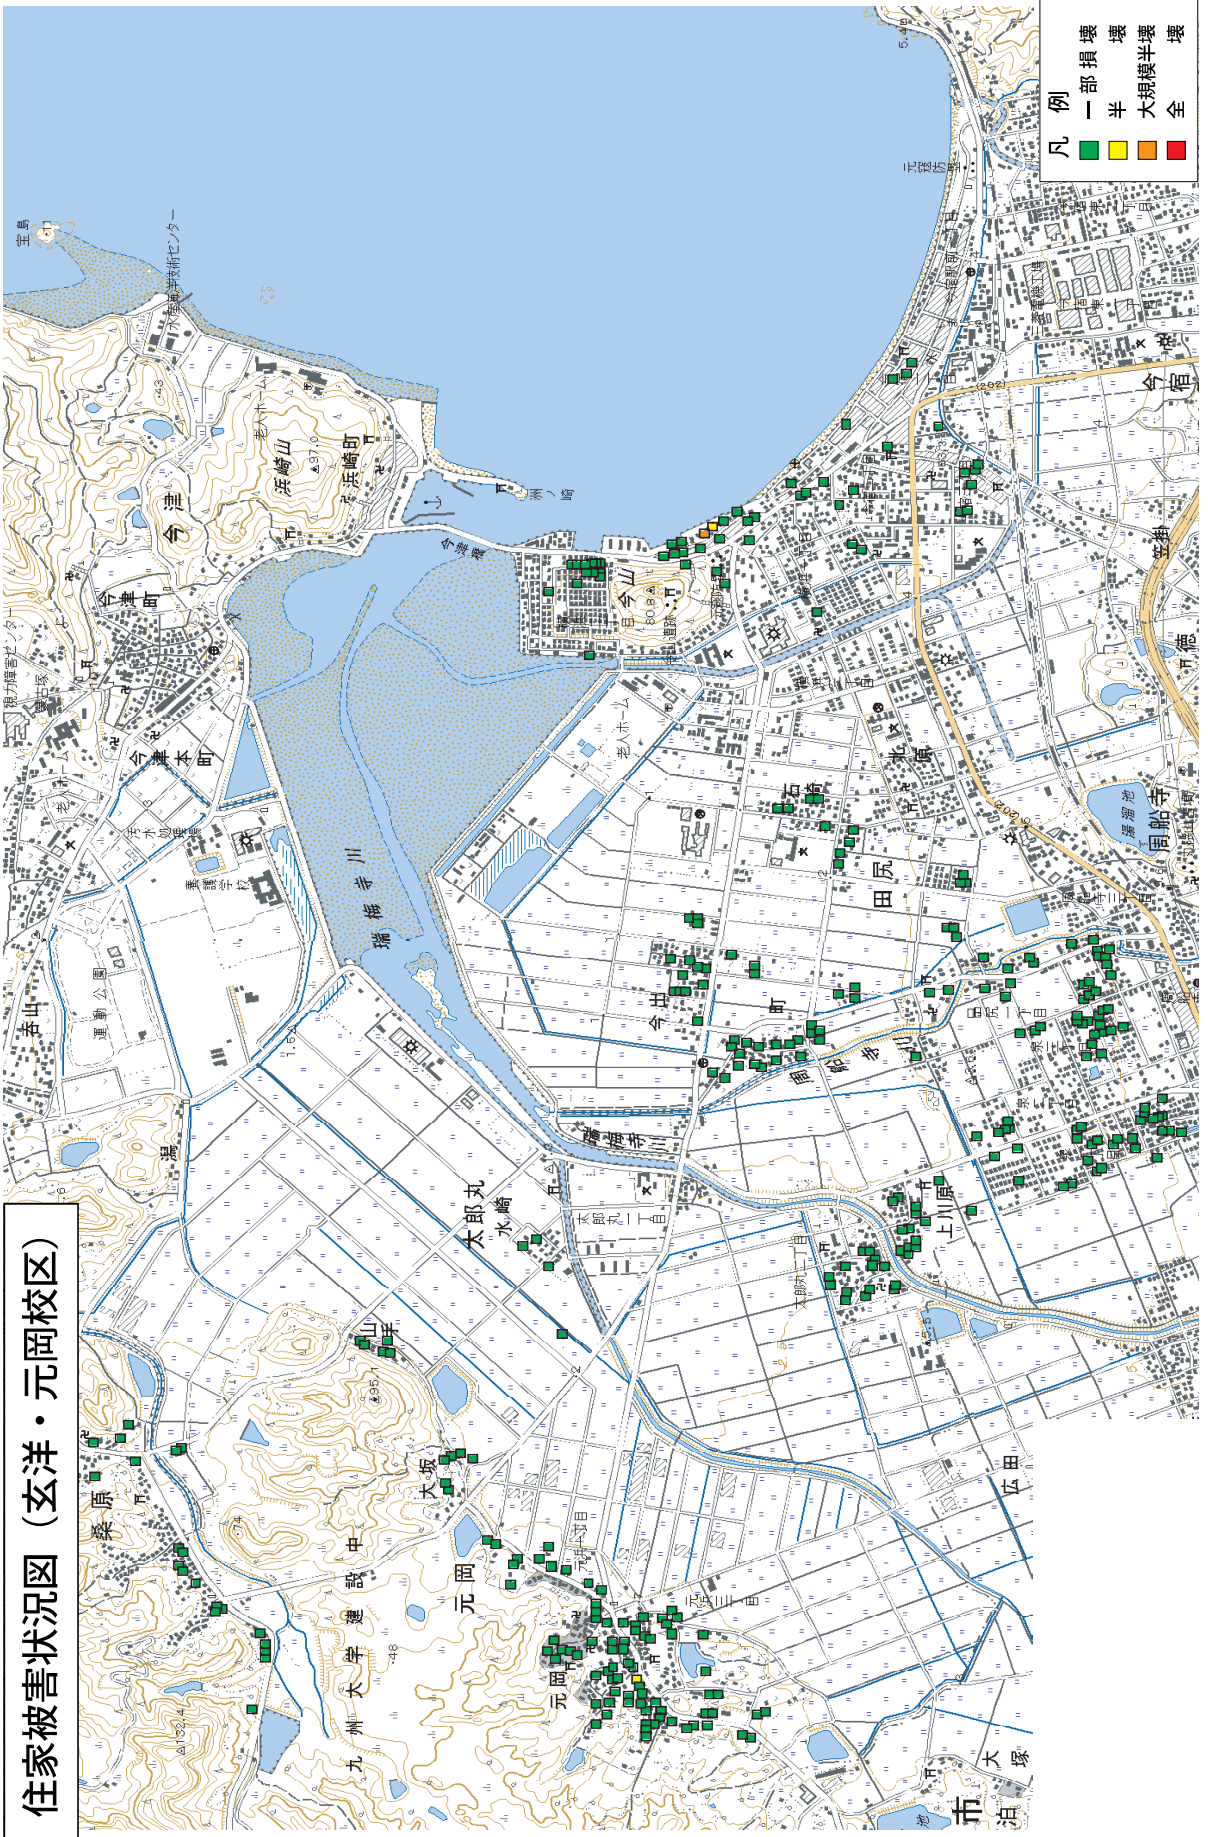

# 住家被害状況図（早良区北部校区）

凡例	
■ (Green)	一部損壊
■ (Yellow)	半壊
■ (Orange)	大規模半壊
■ (Red)	全壊

### 住家被害状況図（早良区南部校区）

# 住家被害状況図（愛宕浜，姪浜，内浜，下山門，福重校区）

凡例	
■ (Green)	一部損壊
■ (Yellow)	半壊
■ (Orange)	大規模半壊
■ (Red)	全壊

住家被害状況図（玄洋・元岡校区）

# 住家被害状況図（北崎校区）

住家被害状況図 (能古校区)

住家被害状況図（玄界校区）