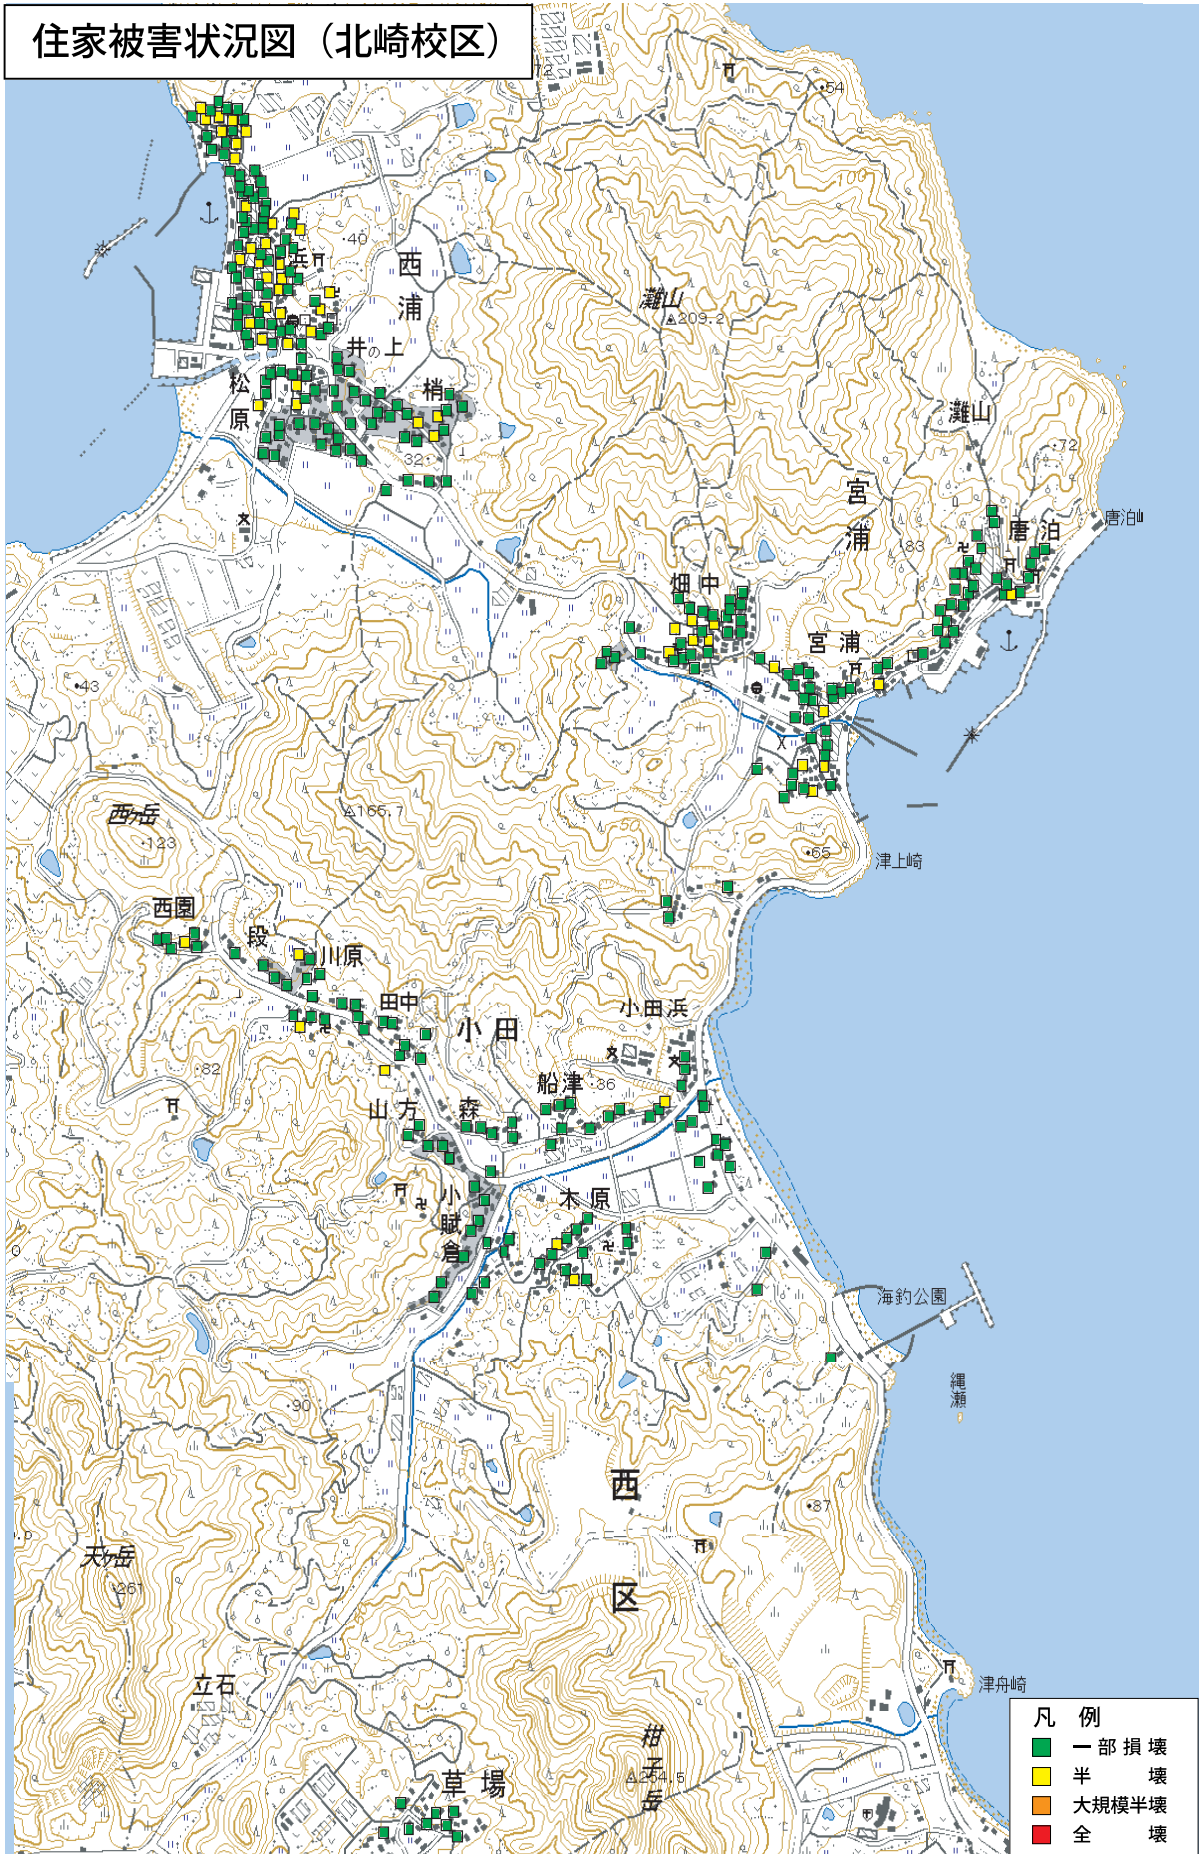

# 住家被害状況図（早良区北部校区）

凡例	
■ (Green)	一部損壊
■ (Yellow)	半壊
■ (Orange)	大規模半壊
■ (Red)	全壊

### 住家被害状況図（早良区南部校区）

# 住家被害状況図（愛宕浜，姪浜，内浜，下山門，福重校区）

凡例	
■ (Green)	一部損壊
■ (Yellow)	半壊
■ (Orange)	大規模半壊
■ (Red)	全壊

住家被害状況図（玄洋・元岡校区）

# 住家被害状況図（北崎校区）

住家被害状況図 (能古校区)

住家被害状況図（玄界校区）