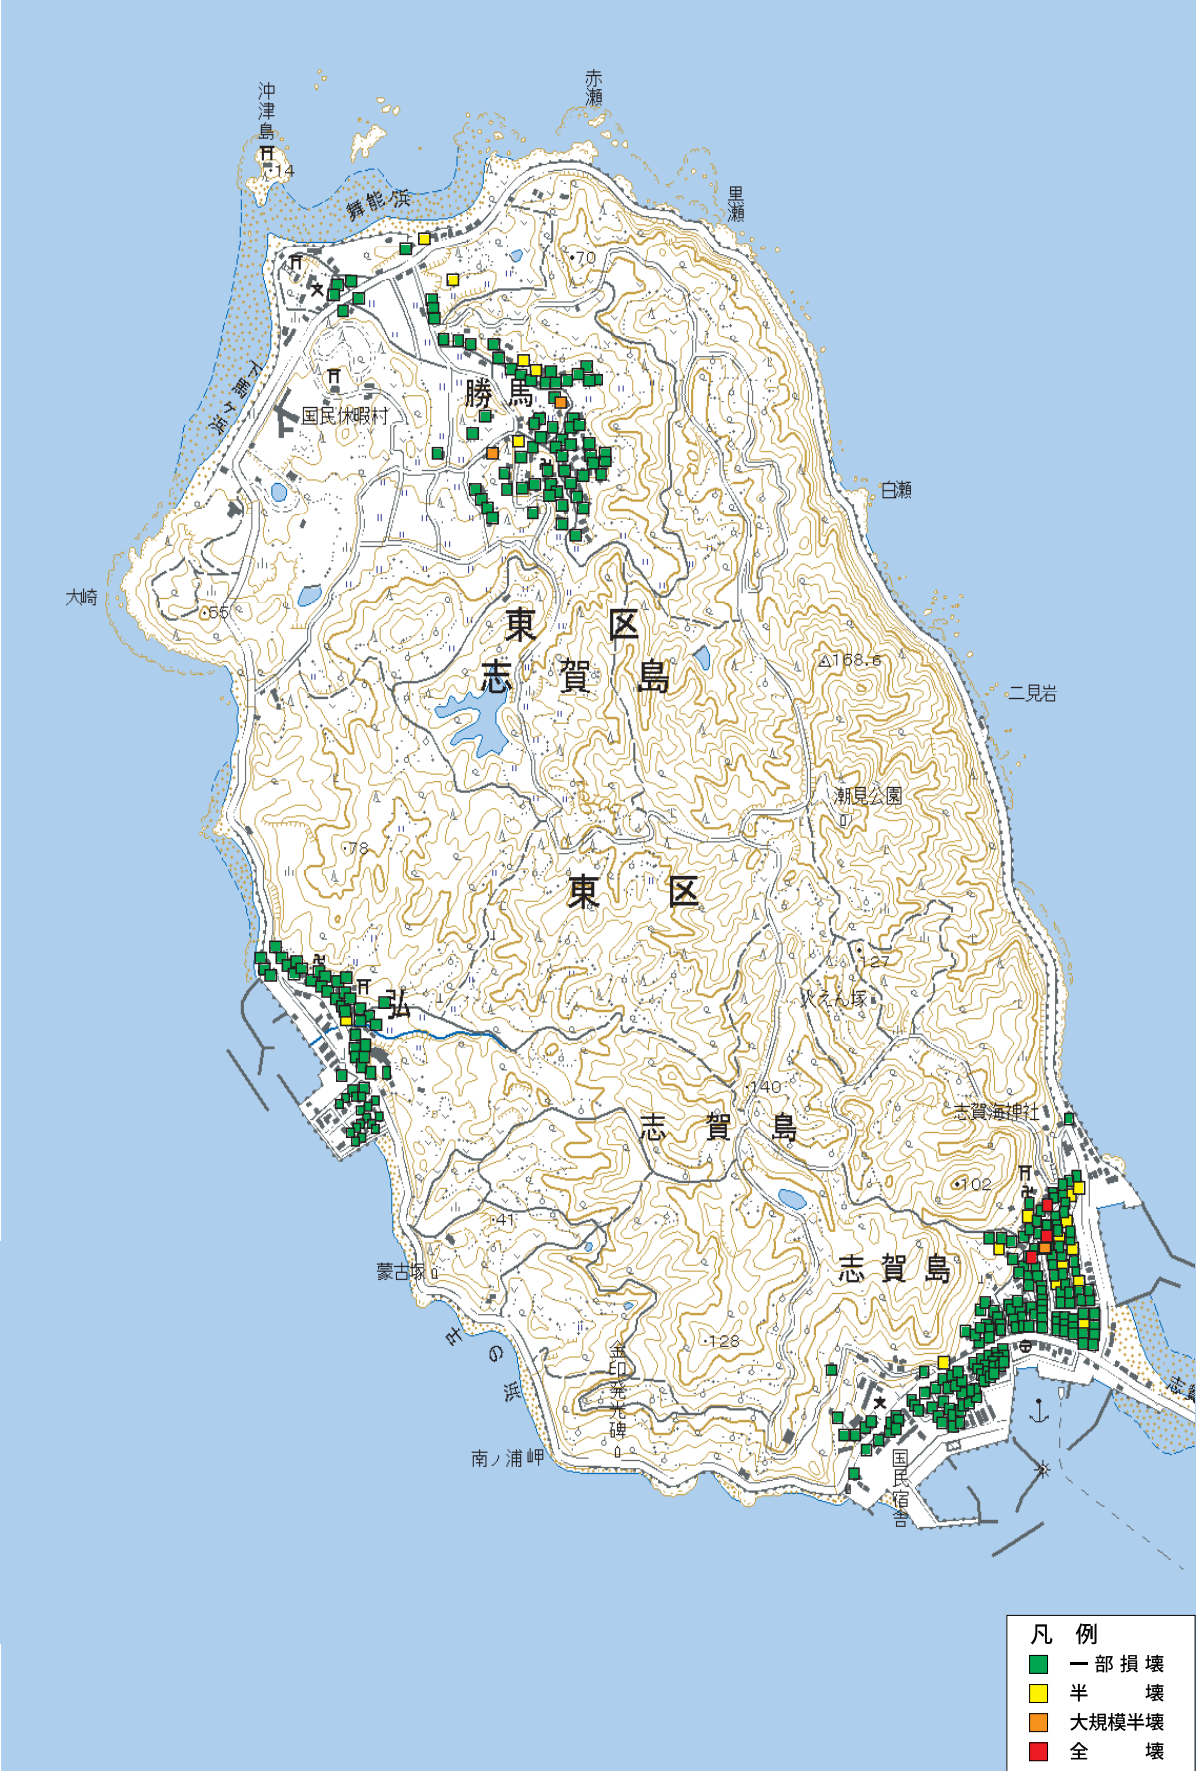

住家被害状況図（志賀島，勝馬地区）

住家被害状況図 (西戸崎校区)

住家被害状況図（奈多・和白・三苫・美和台・和白東校区）

住家被害状況図（香住ヶ丘，香椎下原，香椎，千早，香椎東校区）

凡例	一部	損	壊	壊	壊	壊
全	大規模	半	半	半	半	半

住家被害状況図（香椎東，千早西，名島，舞松原，青葉，八田，多々良，松島，箱崎，菅松校区）

住家被害状況図（箱崎，馬出，博多区北部校区）

凡	一部	半	大規模	全
緑	黄	橙	赤	赤
例	損	壊	壊	壊

住家被害状況図 (博多区南部校区)

- | | |
|---|-------|
| 凡 | 例 |
| ■ | 一部損壊 |
| ■ | 半壊 |
| ■ | 大規模半壊 |
| ■ | 全壊 |

住家被害状況図 (中央区南部校区)

住家被害状況図 (南区北部校区)

住家被害状況図 (南区南部校区)

住家被害状況図（城南区校区）