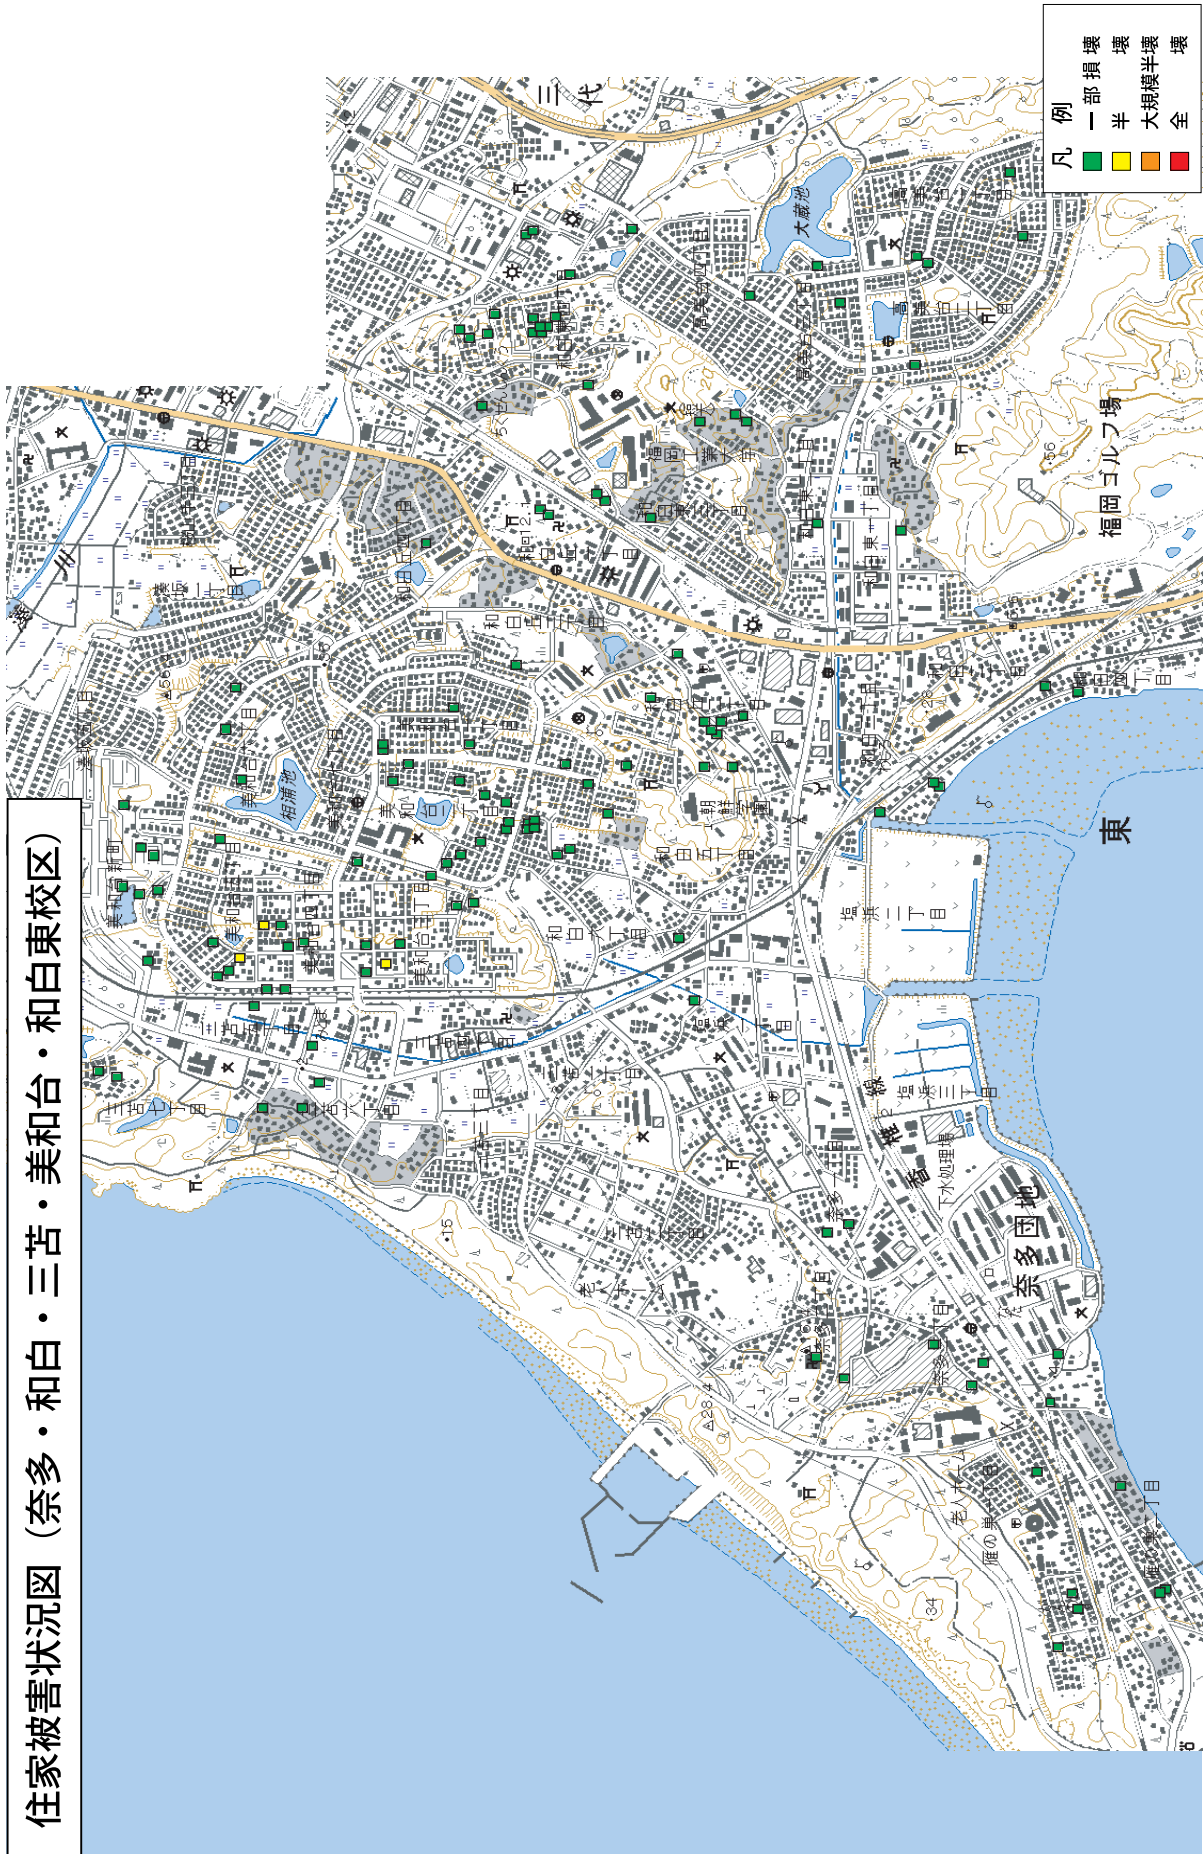

住家被害状況図（志賀島，勝馬地区）

住家被害状況図 (西戸崎校区)

住家被害状況図（奈多・和白・三苫・美和台・和白東校区）

住家被害状況図（香住ヶ丘，香椎下原，香椎，千早，香椎東校区）

凡例	一部	損	壊	壊	壊	壊
全	大規模	半	半	半	半	半

住家被害状況図（香椎東，千早西，名島，舞松原，青葉，八田，多々良，松島，箱崎，菅松校区）

住家被害状況図（箱崎，馬出，博多区北部校区）

凡	一部	半	大規模	全
緑	黄	橙	赤	赤
例	損	壊	壊	壊

住家被害状況図 (博多区南部校区)

- | | |
|---|-------|
| 凡 | 例 |
| ■ | 一部損壊 |
| ■ | 半壊 |
| ■ | 大規模半壊 |
| ■ | 全壊 |

住家被害状況図 (中央区南部校区)

住家被害状況図 (南区北部校区)

住家被害状況図 (南区南部校区)

住家被害状況図（城南区校区）