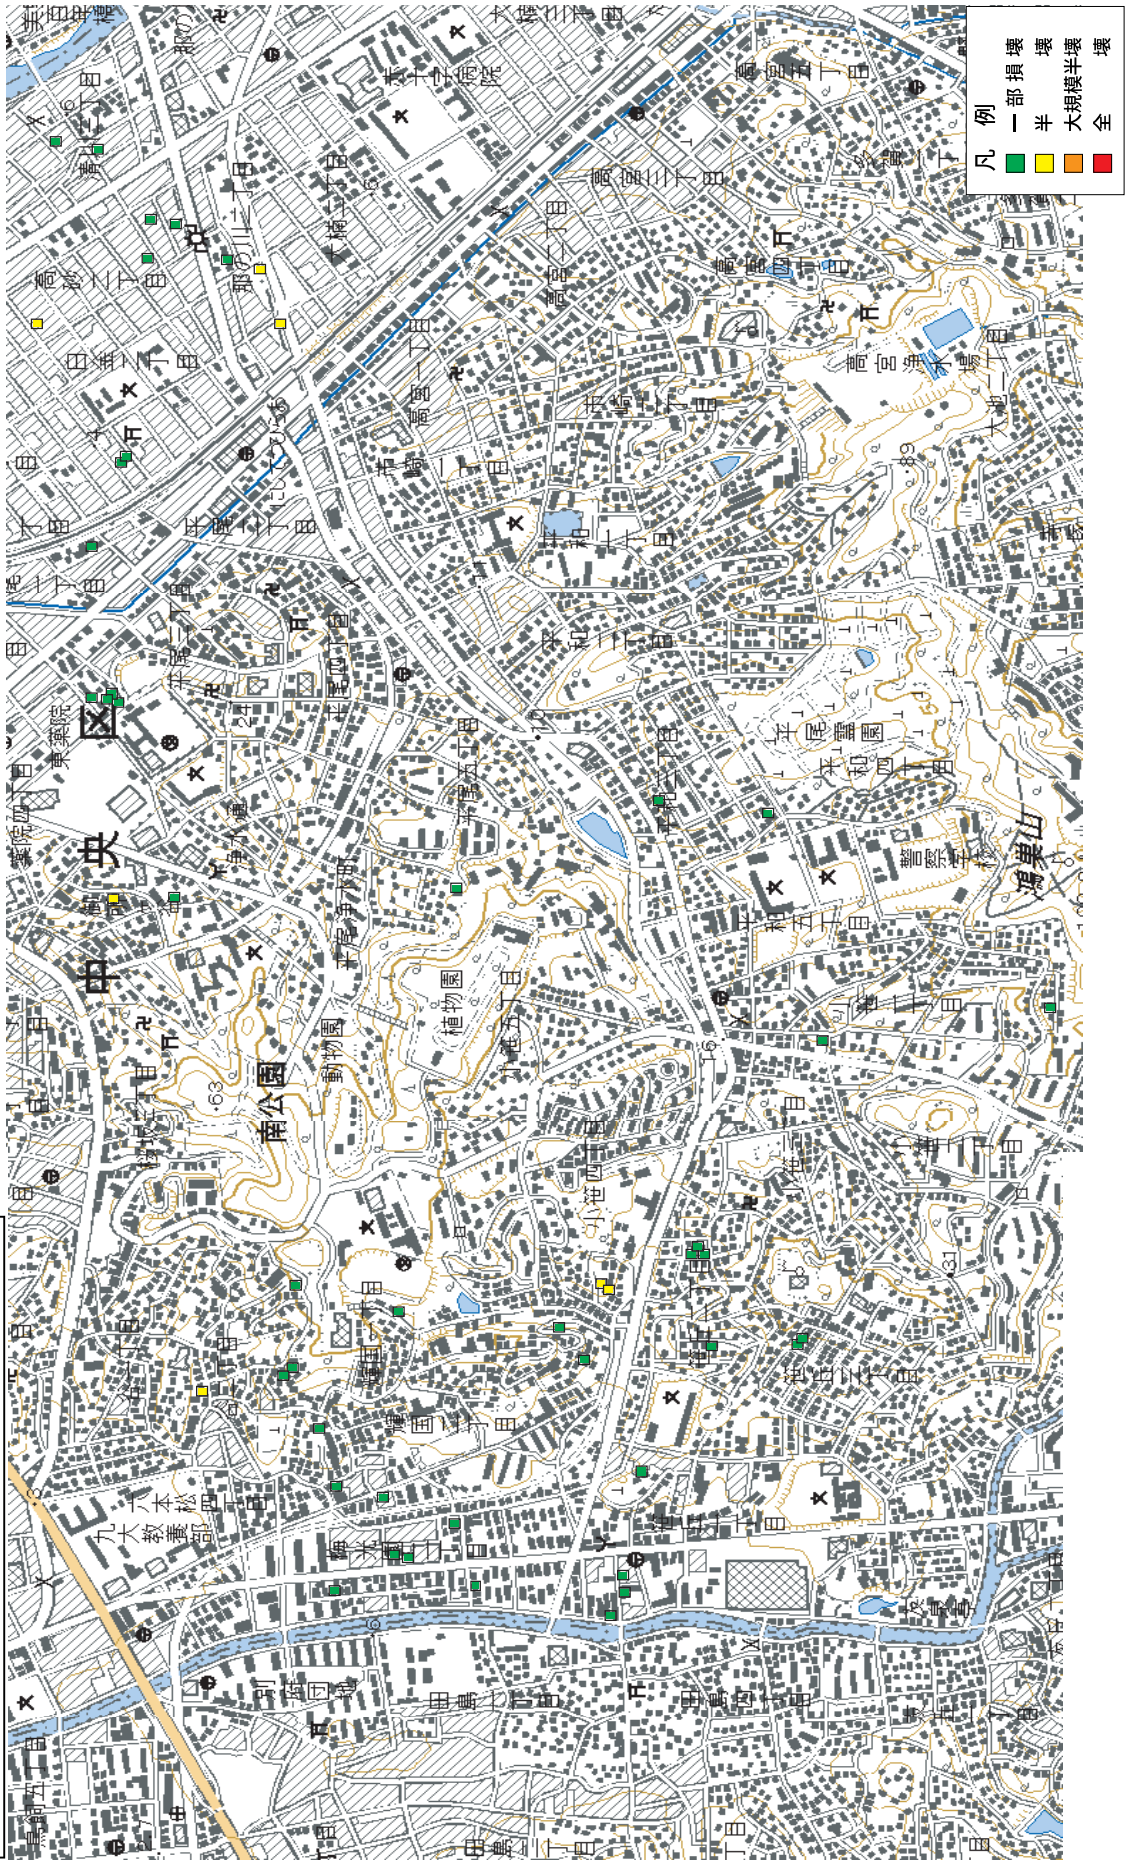

住家被害状況図（志賀島，勝馬地区）

住家被害状況図 (西戸崎校区)

住家被害状況図（奈多・和白・三苫・美和台・和白東校区）

住家被害状況図（香住ヶ丘，香椎下原，香椎，千早，香椎東校区）

凡例	一部	損	壊	壊	壊	壊
全	大規模	半	半	半	半	半

住家被害状況図（香椎東，千早西，名島，舞松原，青葉，八田，多々良，松島，箱崎，菅松校区）

住家被害状況図（箱崎，馬出，博多区北部校区）

凡	一部	半	大規模	全
緑	黄	橙	赤	赤
例	損	壊	壊	壊

住家被害状況図 (博多区南部校区)

- | | |
|---|-------|
| 凡 | 例 |
| ■ | 一部損壊 |
| ■ | 半壊 |
| ■ | 大規模半壊 |
| ■ | 全壊 |

住家被害状況図 (中央区南部校区)

住家被害状況図 (南区北部校区)

住家被害状況図 (南区南部校区)

住家被害状況図（城南区校区）