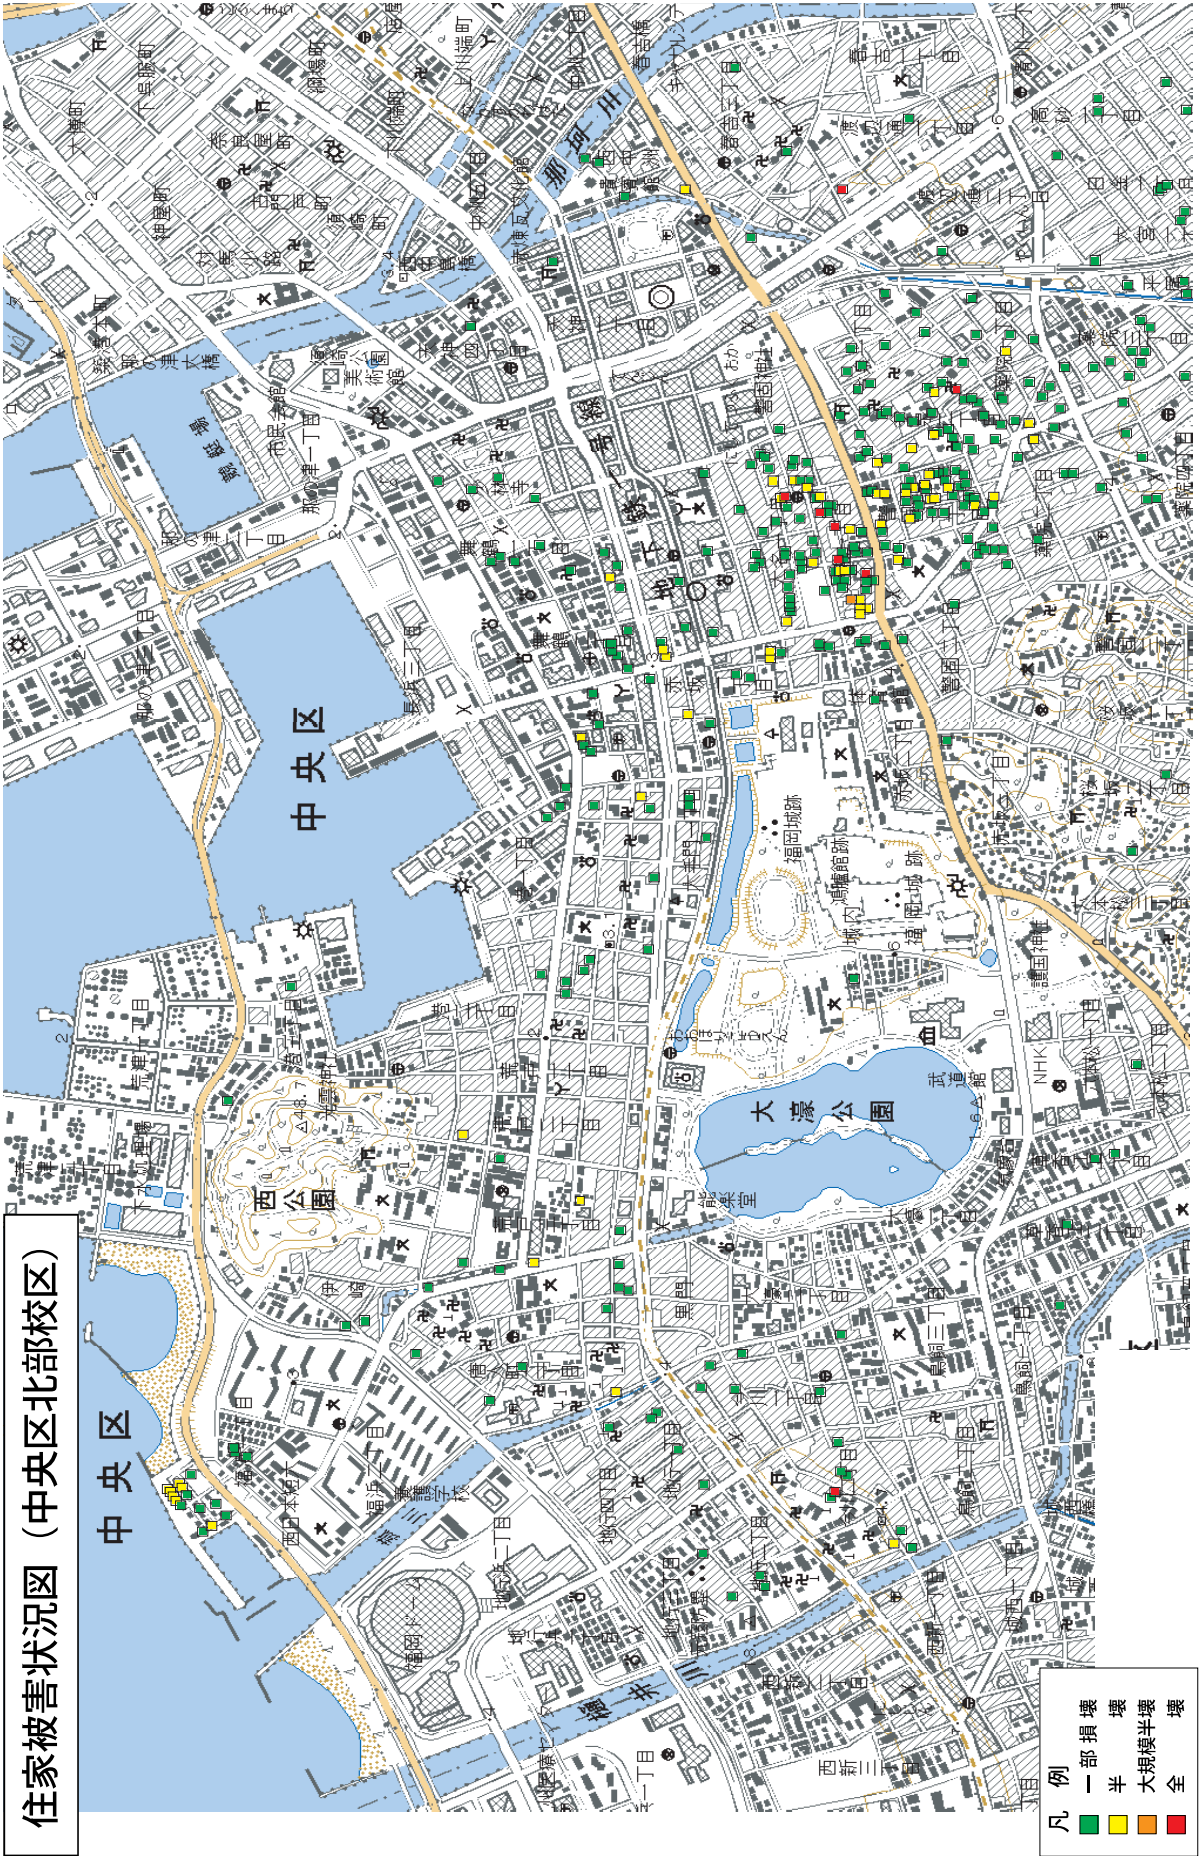

住家被害状況図（志賀島，勝馬地区）

住家被害状況図 (西戸崎校区)

住家被害状況図（奈多・和白・三苫・美和台・和白東校区）

住家被害状況図（香住ヶ丘，香椎下原，香椎，千早，香椎東校区）

凡例	一部	損	壊	壊	壊	壊
全	大規模	半	半	半	半	半

住家被害状況図（香椎東，千早西，名島，舞松原，青葉，八田，多々良，松島，箱崎，菅松校区）

住家被害状況図（箱崎，馬出，博多区北部校区）

凡	一部	半	大規模	全
緑	黄	橙	赤	赤
例	損	壊	壊	壊

住家被害状況図 (博多区南部校区)

- | | |
|---|-------|
| 凡 | 例 |
| ■ | 一部損壊 |
| ■ | 半壊 |
| ■ | 大規模半壊 |
| ■ | 全壊 |

住家被害状況図 (中央区南部校区)

住家被害状況図 (南区北部校区)

住家被害状況図 (南区南部校区)

住家被害状況図（城南区校区）