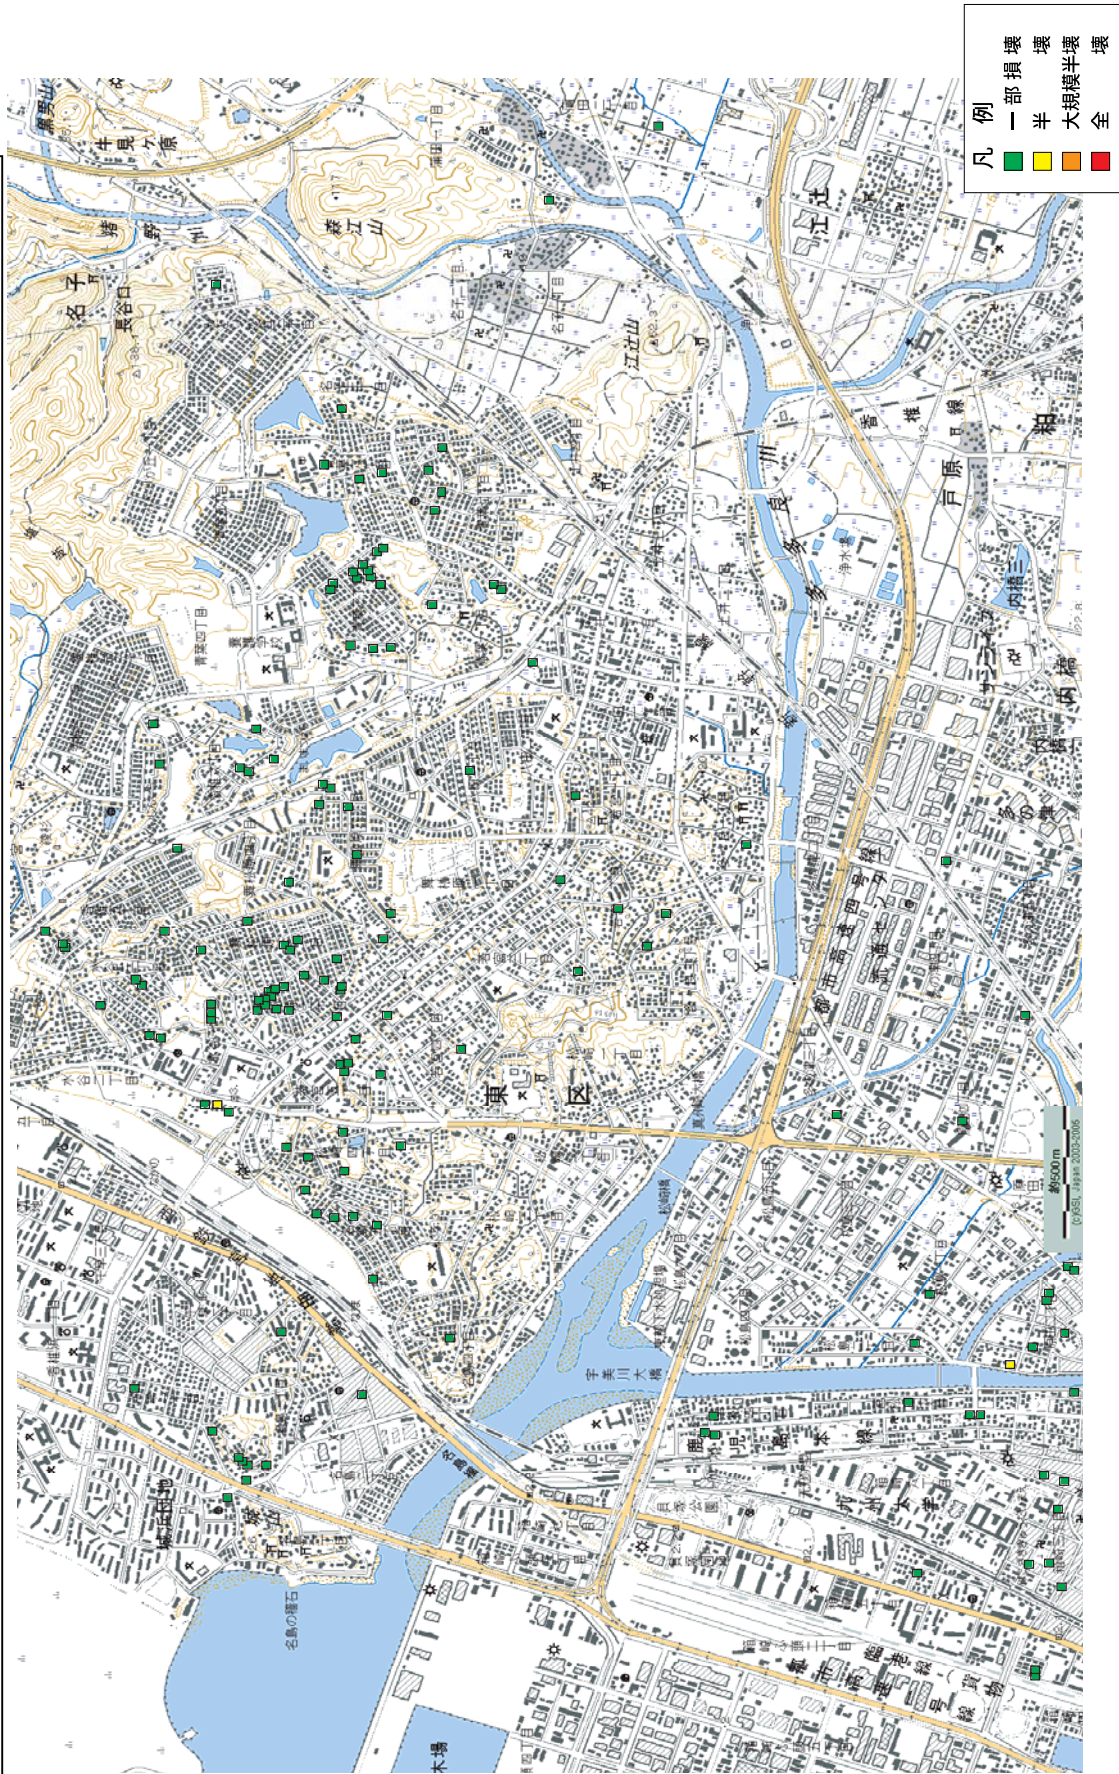

住家被害状況図（志賀島，勝馬地区）

住家被害状況図 (西戸崎校区)

住家被害状況図（奈多・和白・三苫・美和台・和白東校区）

住家被害状況図（香住ヶ丘，香椎下原，香椎，千早，香椎東校区）

凡例	一部	損	壊	壊	壊	壊
全	大規模	半	半	半	半	半

住家被害状況図（香椎東，千早西，名島，舞松原，青葉，八田，多々良，松島，箱崎，菅松校区）

住家被害状況図（箱崎，馬出，博多区北部校区）

凡	一部	半	大規模	全
緑	黄	橙	赤	赤
例	損	壊	壊	壊

住家被害状況図 (博多区南部校区)

- | | |
|---|-------|
| 凡 | 例 |
| ■ | 一部損壊 |
| ■ | 半壊 |
| ■ | 大規模半壊 |
| ■ | 全壊 |

住家被害状況図 (中央区南部校区)

住家被害状況図 (南区北部校区)

住家被害状況図 (南区南部校区)

住家被害状況図（城南区校区）