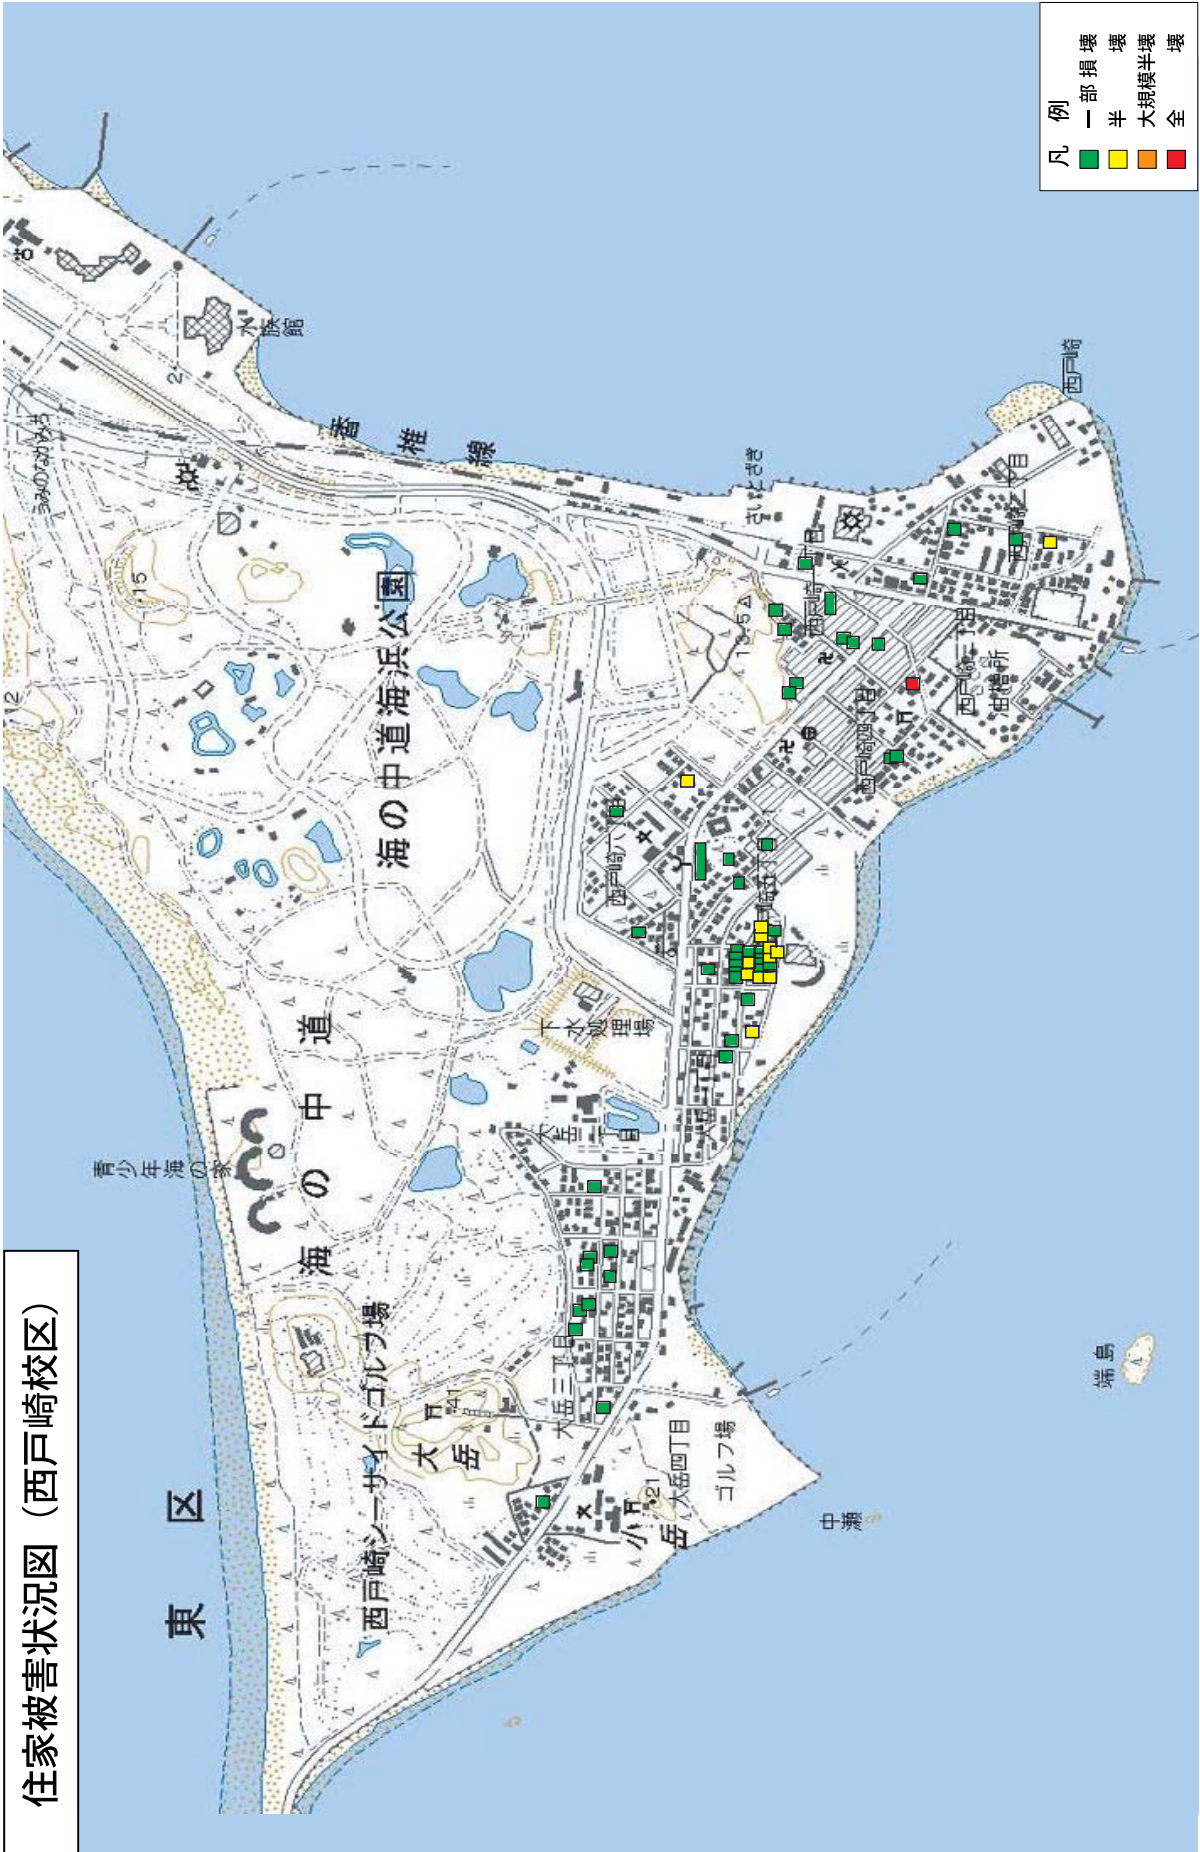

住家被害状況図（志賀島，勝馬地区）

住家被害状況図 (西戸崎校区)

住家被害状況図（奈多・和白・三苫・美和台・和白東校区）

住家被害状況図（香住ヶ丘，香椎下原，香椎，千早，香椎東校区）

凡例	一部	損	壊	壊	壊	壊
全	大規模	半	半	半	半	半

住家被害状況図（香椎東，千早西，名島，舞松原，青葉，八田，多々良，松島，箱崎，菅松校区）

住家被害状況図（箱崎，馬出，博多区北部校区）

凡	一部	半	大規模	全
緑	黄	橙	赤	赤
例	損	壊	壊	壊

住家被害状況図 (博多区南部校区)

- | | |
|---|-------|
| 凡 | 例 |
| ■ | 一部損壊 |
| ■ | 半壊 |
| ■ | 大規模半壊 |
| ■ | 全壊 |

住家被害状況図 (中央区南部校区)

住家被害状況図 (南区北部校区)

住家被害状況図 (南区南部校区)

住家被害状況図（城南区校区）