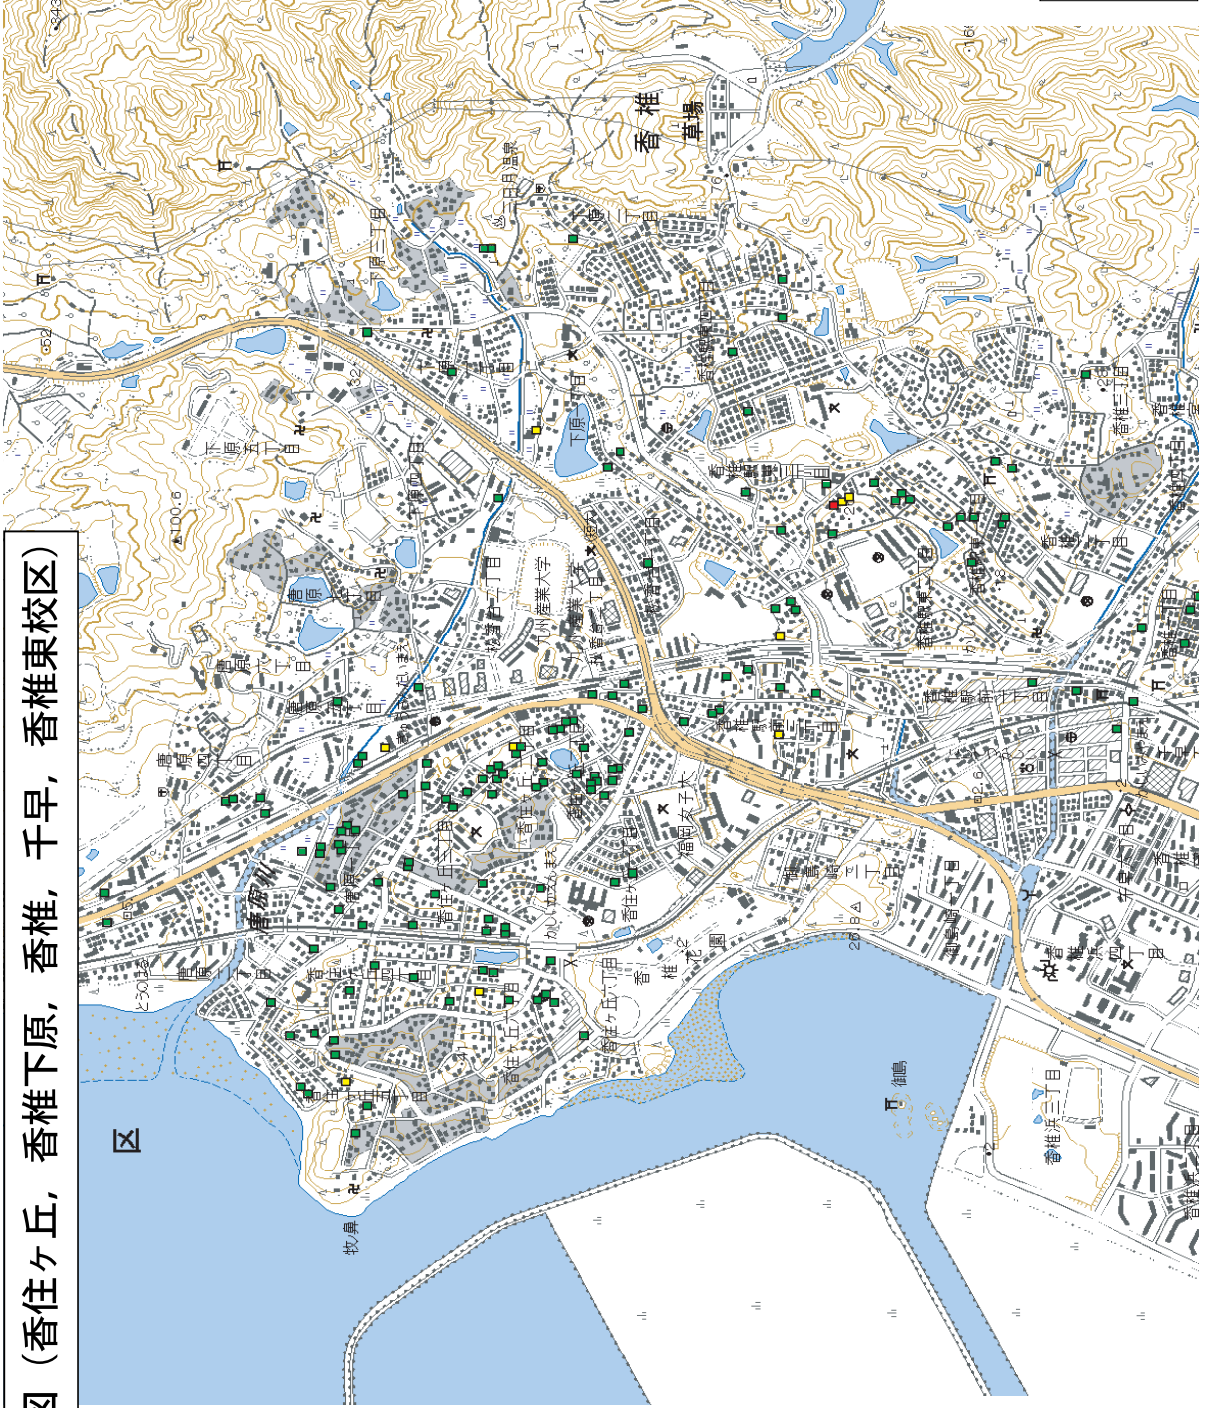

住家被害状況図（志賀島，勝馬地区）

住家被害状況図 (西戸崎校区)

住家被害状況図（奈多・和白・三苫・美和台・和白東校区）

住家被害状況図（香住ヶ丘，香椎下原，香椎，千早，香椎東校区）

凡例	一部	損	壊	壊	壊	壊
全	大規模	半	半	半	半	半

住家被害状況図（香椎東，千早西，名島，舞松原，青葉，八田，多々良，松島，箱崎，菅松校区）

住家被害状況図（箱崎，馬出，博多区北部校区）

凡	一部	半	大規模	全
緑	黄	橙	赤	赤
例	損	壊	壊	壊

住家被害状況図 (博多区南部校区)

- | | |
|---|-------|
| 凡 | 例 |
| ■ | 一部損壊 |
| ■ | 半壊 |
| ■ | 大規模半壊 |
| ■ | 全壊 |

住家被害状況図 (中央区南部校区)

住家被害状況図 (南区北部校区)

住家被害状況図 (南区南部校区)

住家被害状況図（城南区校区）