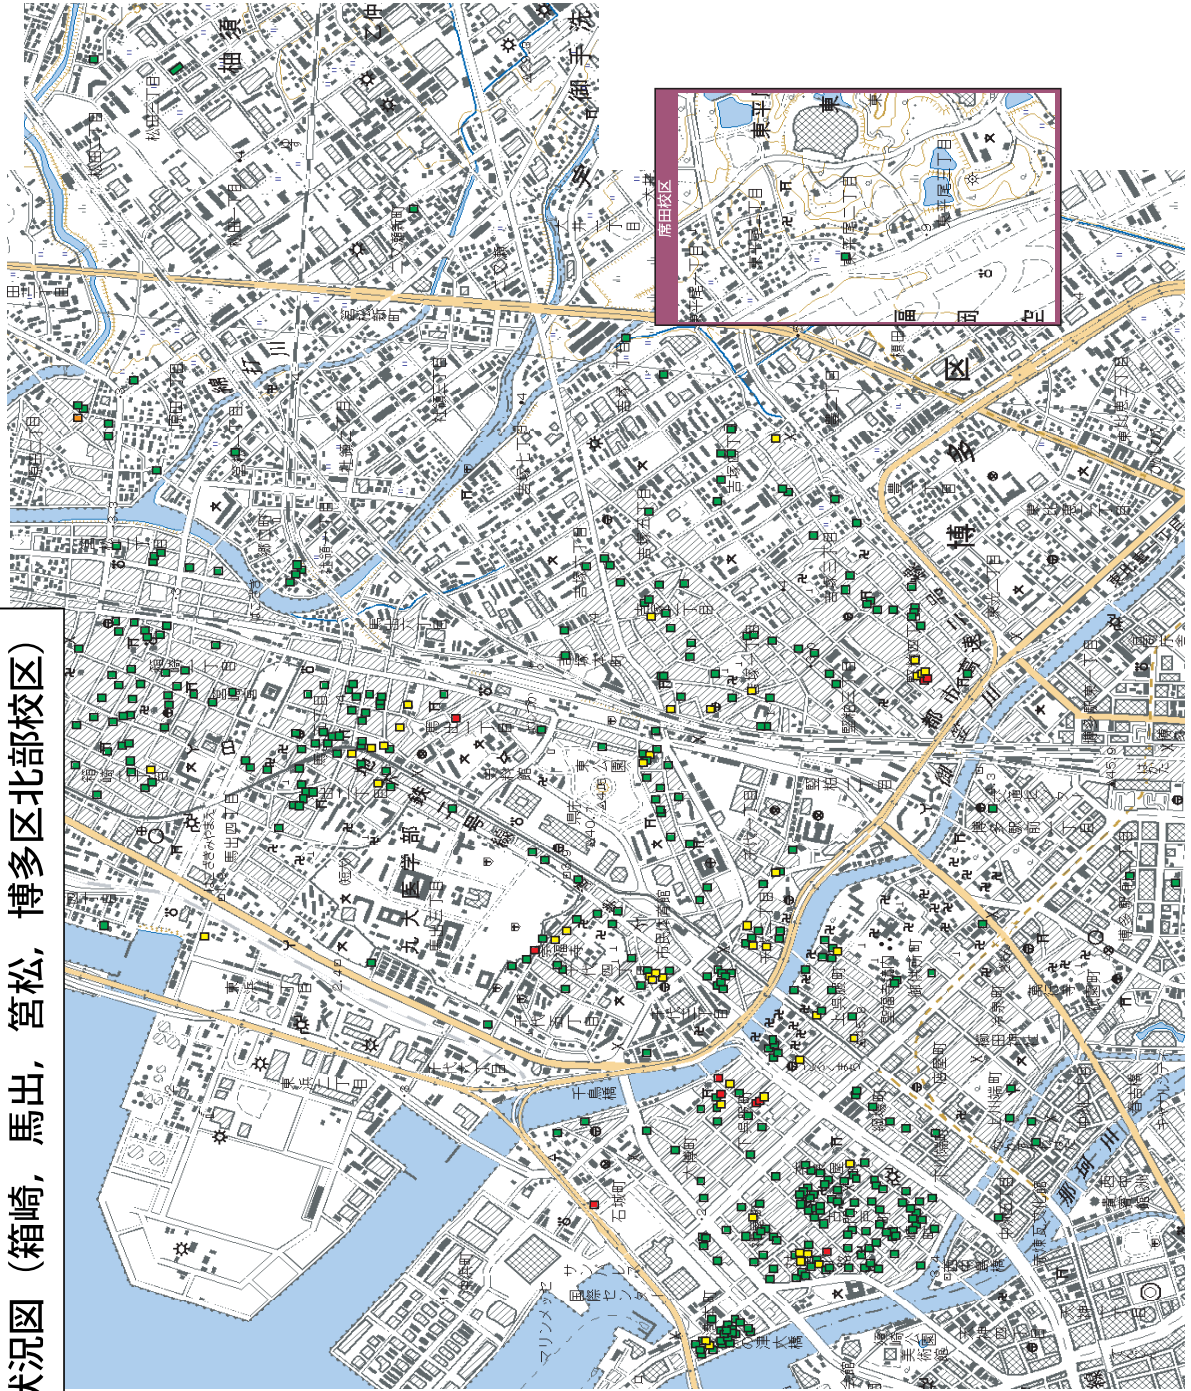

住家被害状況図（志賀島，勝馬地区）

住家被害状況図 (西戸崎校区)

住家被害状況図（奈多・和白・三苫・美和台・和白東校区）

住家被害状況図（香住ヶ丘，香椎下原，香椎，千早，香椎東校区）

凡例	一部	損	壊	壊	壊	壊
全	大規模	半	半	半	半	半

住家被害状況図（香椎東，千早西，名島，舞松原，青葉，八田，多々良，松島，箱崎，菅松校区）

住家被害状況図（箱崎，馬出，博多区北部校区）

凡	一部	半	大規模	全
緑	黄	橙	赤	赤
例	損	壊	壊	壊

住家被害状況図 (博多区南部校区)

- | | |
|---|-------|
| 凡 | 例 |
| ■ | 一部損壊 |
| ■ | 半壊 |
| ■ | 大規模半壊 |
| ■ | 全壊 |

住家被害状況図 (中央区南部校区)

住家被害状況図 (南区北部校区)

住家被害状況図 (南区南部校区)

住家被害状況図（城南区校区）