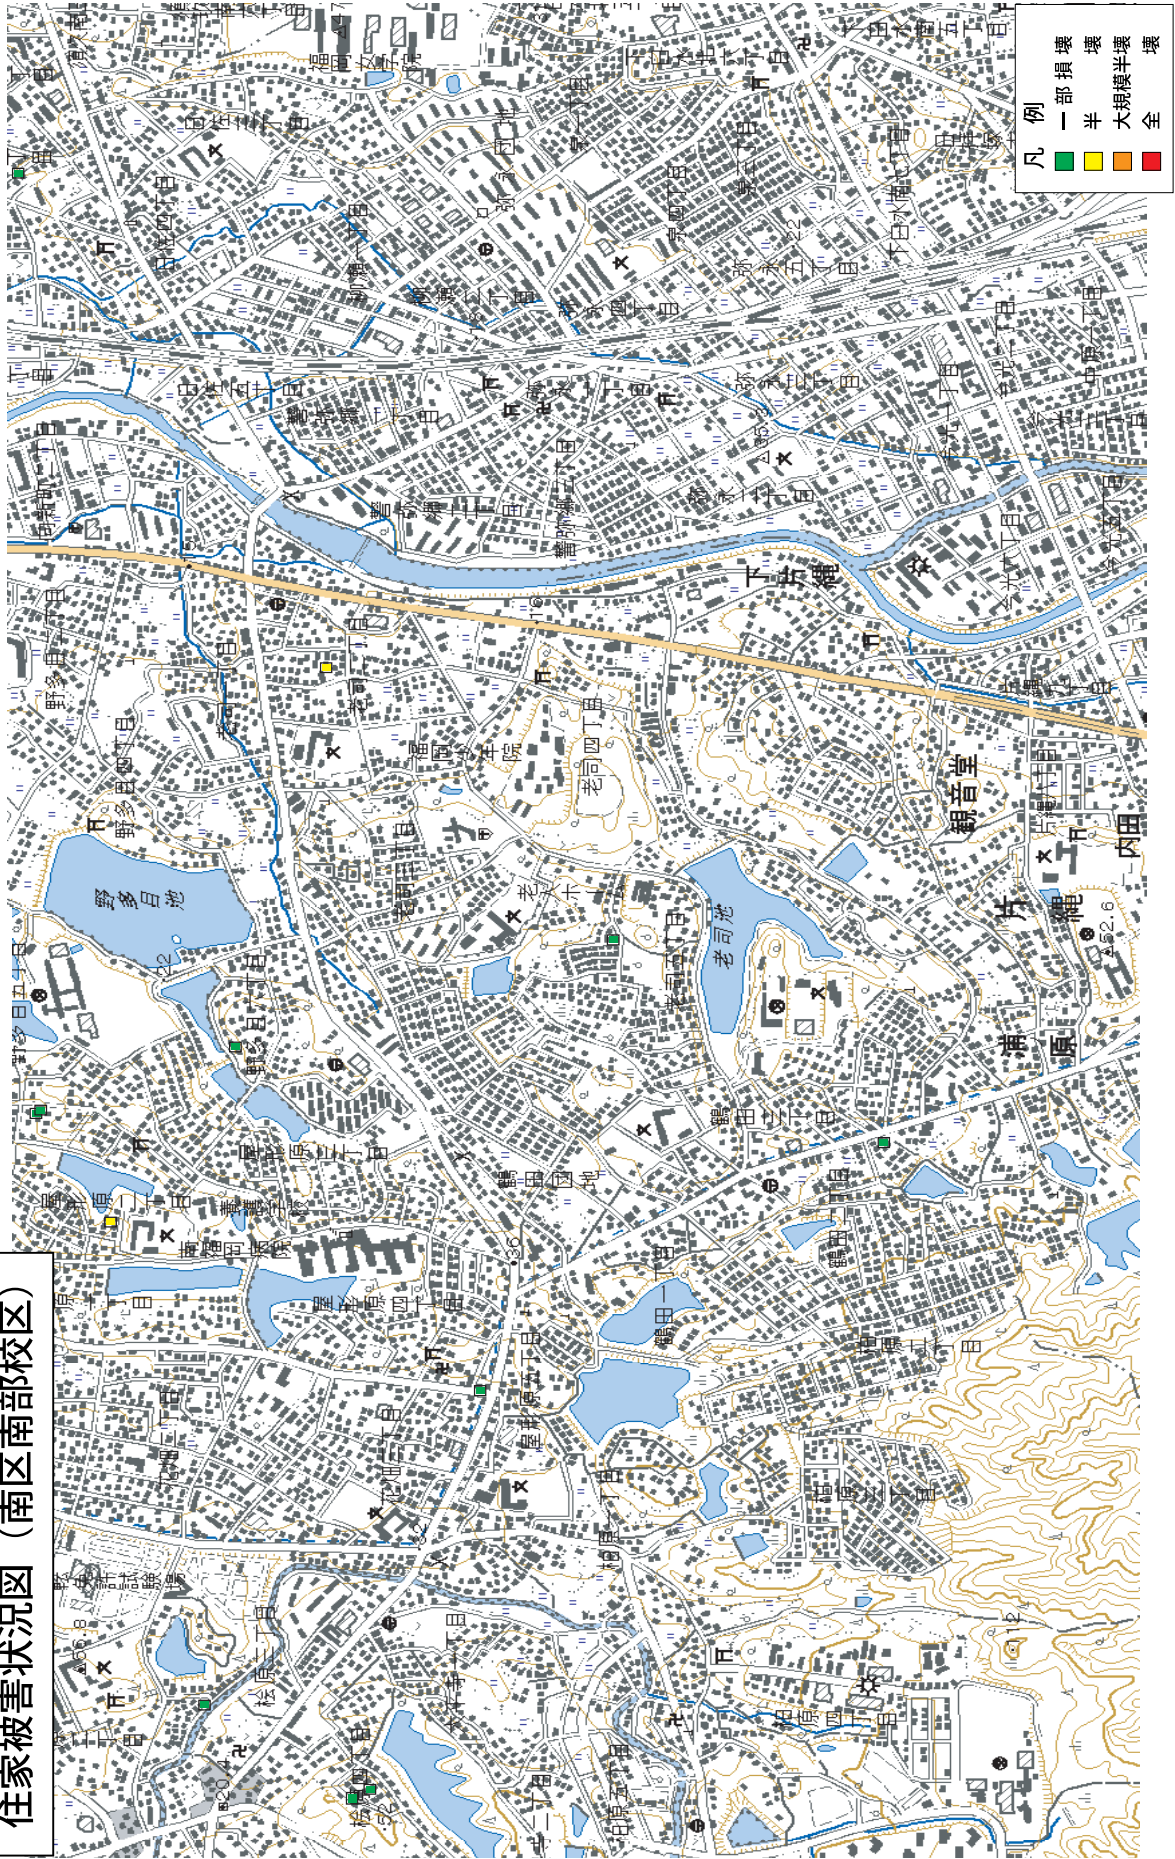

住家被害状況図（志賀島，勝馬地区）

住家被害状況図 (西戸崎校区)

住家被害状況図（奈多・和白・三苫・美和台・和白東校区）

住家被害状況図（香住ヶ丘，香椎下原，香椎，千早，香椎東校区）

凡例	一部	損	壊	壊	壊	壊
全	大規模	半	半	半	半	半

住家被害状況図（香椎東，千早西，名島，舞松原，青葉，八田，多々良，松島，箱崎，菅松校区）

住家被害状況図（箱崎，馬出，博多区北部校区）

凡	一部	半	大規模	全
緑	黄	橙	赤	赤
例	損	壊	壊	壊

住家被害状況図 (博多区南部校区)

- | | |
|---|-------|
| 凡 | 例 |
| ■ | 一部損壊 |
| ■ | 半壊 |
| ■ | 大規模半壊 |
| ■ | 全壊 |

住家被害状況図 (中央区南部校区)

住家被害状況図 (南区北部校区)

住家被害状況図 (南区南部校区)

住家被害状況図（城南区校区）