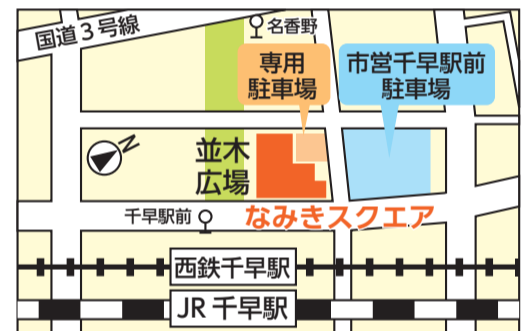

10月5日(木)の一般利用は、カヌー教室準備のため、午後6時45分まで。

○小学生カヌー教室

☎10月5日(木)午後7時~9時。☎先着12人 ☎無料 ☎9月2日(土)午前9時から電話、窓口で受け付け。

②ボクシングエクササイズ

☎10月16日~12月4日の月曜日午後7時~8時。全8回 ☎18歳以上 ☎抽選10人 ☎料5,100円 ☎往復はがき

③今から始める!大人のスイミング教室

☎10月21日~12月16日の土曜日(11月4日は除く)午前10時~正午。全8回 ☎クロールで25m泳げない18歳以上 ☎抽選12人 ☎料4,300円 ☎往復はがき

①~③共通事項

教室名・住所・氏名(ふりがな)・年齢・性別(②③)・電話番号を各施設へ。9月15日(金)必着。

なみきスクエア専用駐車場が 10月2日(月)から有料になります

専用駐車場の利用料金が、10月2日(月)から次の通り有料となります。

- 公共施設利用者 入庫から1時間まで無料。1~2時間以内は200円。2時間を超えたら300円(最大)。
- 利用者以外 1時間500円。
- 障がい者 公共施設利用者のうち市内在住で、療育手帳、身体障害者手帳または精神障害者保健福祉手帳を持っている人は、全額免除されます。

☎市民局公民館支援課 ☎711-4654 ☎733-5595

上記変更に伴い、公共施設利用者が市営千早駅前駐車場を利用した場合、料金免除の時間が、「1時間半」から「1時間」に変更となります。

☎市民局区政課 ☎711-4074 ☎733-5595

※公共施設利用者は、各施設の窓口に駐車券をお持ちください。

九州ヒューマンフェスタ 2017

地域と学生の交流を図るイベントをなみきスクエア(千早4丁目)で開催します。演劇公演、ゲーム・マンガ・ロボットの制作体験やファッションショーなどの他、並木広場ではキッズ運動体験、ファッショングッズの販売、県内の専門校による物産販売、飲食ができるテントなどもあります。詳しくは、なみきスクエアホームページ(「なみきスクエア」で検索)に掲載。☎9月16日(土)午前10時~午後8時、17日(日)午前10時~午後5時 ☎なみきスクエア管理事務室 ☎674-3981 ☎674-3972