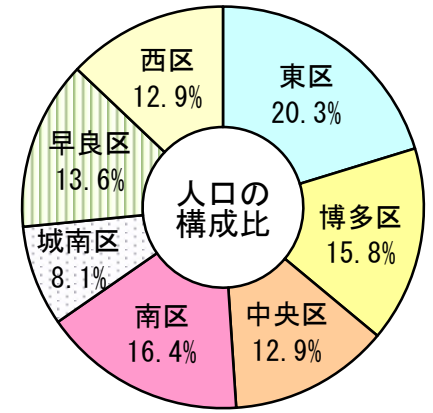

# 福岡市推計人口

## ○推計人口 (令和6年4月1日現在)

区分	面積 k㎡	世帯数 (参考) 世帯	人口			対前月増減		対前年同月増減		
			総数 人	男 人	女 人	世帯数 世帯	人口 人	世帯数 世帯	人口 人	率 %
福岡市	343.47	877 520	1 645 863	775 905	869 958	3 511	499	14 972	12 361	0.8
東区	69.46	167 322	333 468	161 811	171 657	551	79	3 631	3 762	1.1
博多区	31.62	164 301	259 657	124 986	134 671	868	416	3 231	3 222	1.3
中央区	15.39	135 099	212 537	95 852	116 685	752	371	1 947	1 373	0.7
南区	30.98	134 873	269 805	124 685	145 120	700	339	1 985	1 629	0.6
城南区	15.99	69 705	133 586	62 626	70 960	254	34	977	505	0.4
早良区	95.87	106 011	224 080	105 142	118 938	346	△ 201	1 720	1 140	0.5
うち入部出張所	75.81	9 351	22 919	10 906	12 013	18	△ 34	106	△ 59	△ 0.3
西区	84.16	100 209	212 730	100 803	111 927	40	△ 539	1 481	730	0.3
うち西部出張所	48.22	35 253	73 284	36 306	36 978	△ 201	△ 331	644	497	0.7
(参考)										
令和6年3月1日	343.47	874 009	1 645 364	776 493	868 871	308	264	15 091	12 651	0.8
令和6年2月1日	343.47	873 701	1 645 100	776 424	868 676	176	△ 23	15 169	12 682	0.8
令和6年1月1日	343.47	873 525	1 645 123	776 404	868 719	201	389	14 853	12 521	0.8