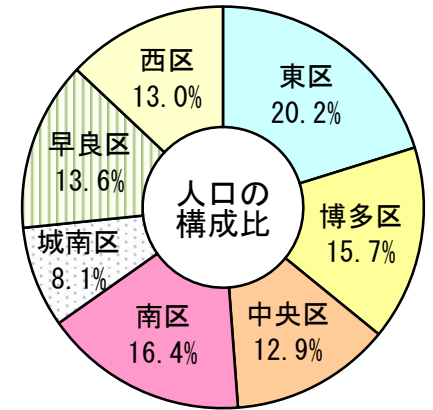

# 福岡市推計人口

## ○推計人口 (令和5年4月1日現在)

区分	面積 k㎡	世帯数 (参考) 世帯	人口			対前月増減		対前年同月増減		
			総数	男	女	世帯数	人口	世帯数	人口	率
福岡市	343.47	862 548	1 633 502	769 988	863 514	3 630	789	17 209	13 609	0.8
東区	69.46	163 691	329 706	159 873	169 833	824	324	3 715	3 469	1.1
博多区	31.62	161 070	256 435	123 524	132 911	922	582	4 256	3 963	1.6
中央区	15.39	133 152	211 164	95 261	115 903	788	459	2 785	2 724	1.3
南区	30.98	132 888	268 176	123 867	144 309	507	152	2 056	1 498	0.6
城南区	15.99	68 728	133 081	62 415	70 666	228	8	681	261	0.2
早良区	95.87	104 291	222 940	104 587	118 353	415	△ 17	1 894	1 157	0.5
うち入部出張所	75.81	9 245	22 978	10 939	12 039	17	△ 47	105	△ 156	△ 0.7
西区	84.15	98 728	212 000	100 461	111 539	△ 54	△ 719	1 822	537	0.3
うち西部出張所	48.22	34 609	72 787	36 057	36 730	△ 227	△ 390	1 210	1 046	1.5
(参考)										
令和5年3月1日	343.47	858 918	1 632 713	770 276	862 437	386	295	17 353	13 517	0.8
令和5年2月1日	343.47	858 532	1 632 418	770 232	862 186	△ 140	△ 184	17 194	13 158	0.8
令和5年1月1日	343.47	858 672	1 632 602	770 210	862 392	△ 116	△ 171	17 075	13 133	0.8