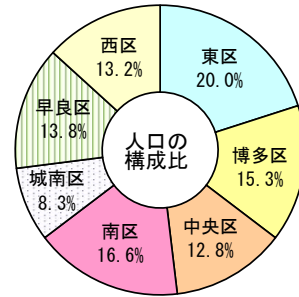

福岡市推計人口

○推計人口 (令和2年5月1日現在)

区分	面積	世帯数 (参考)	人口			対前月増減		対前年同月増減		
			総数	男	女	世帯数	人口	世帯数	人口	率
福岡市	343.46	830 881	1 601 755	755 437	846 318	5 047	4 802	14 989	14 255	0.9
東区	69.45	156 097	321 057	156 044	165 013	996	949	3 680	3 743	1.2
博多区	31.62	155 005	245 198	116 978	128 220	954	886	3 027	2 984	1.2
中央区	15.39	126 309	204 325	91 288	113 037	1 207	1 287	2 707	3 320	1.7
南区	30.98	129 805	265 190	122 995	142 195	539	378	2 185	2 154	0.8
城南区	15.99	68 245	133 266	62 633	70 633	393	454	1 020	850	0.6
早良区	95.87	100 347	220 540	103 876	116 664	465	507	1 333	897	0.4
うち入部出張所	75.81	9 021	23 045	11 015	12 030	20	1	63	△ 155	△ 0.7
西区	84.15	95 073	212 179	101 623	110 556	493	341	1 037	307	0.1
うち西部出張所	48.22	31 359	70 201	35 149	35 052	291	251	197	50	0.1
(参考)										
令和2年4月1日	343.46	825 834	1 596 953	752 857	844 096	3 085	336	14 610	14 258	0.9
令和2年3月1日	343.46	822 749	1 596 617	753 377	843 240	239	437	14 468	13 516	0.9
令和2年2月1日	343.46	822 510	1 596 180	753 137	843 043	220	506	14 621	13 352	0.8

○人口動態 (令和2年4月中)

区分	対前月増減	自然動態			社会動態					その他の増減
		増減	出生	死亡	増減	市外からの転入	他区からの転入	市外への転出	他区への転出	
福岡市	4 802	131	1 265	1 134	4 613	14 246	5 050	9 633	5 050	58
東区	949	41	279	238	894	2 687	723	1 821	695	14
博多区	886	67	225	158	818	3 224	946	2 267	1 085	1
中央区	1 287	22	137	115	1 275	2 604	1 070	1 502	897	△ 10
南区	378	△ 16	190	206	379	1 755	736	1 367	745	15
城南区	454	△ 1	83	84	443	931	530	546	472	12
早良区	507	11	181	170	482	1 541	657	1 067	649	14
うち入部出張所	1	△ 11	13	24	△ 1	67	37	60	45	13
西区	341	7	170	163	322	1 504	388	1 063	507	12
うち西部出張所	251	17	61	44	238	580	128	324	146	△ 4
(参考)										
令和2年3月中	336	28	1 085	1 057	539	16 236	4 684	15 697	4 684	△ 231
令和2年2月中	437	△ 55	1 016	1 071	616	5 282	2 853	4 666	2 853	△ 124
令和2年1月中	506	△ 109	1 155	1 264	733	4 862	2 667	4 129	2 667	△ 118