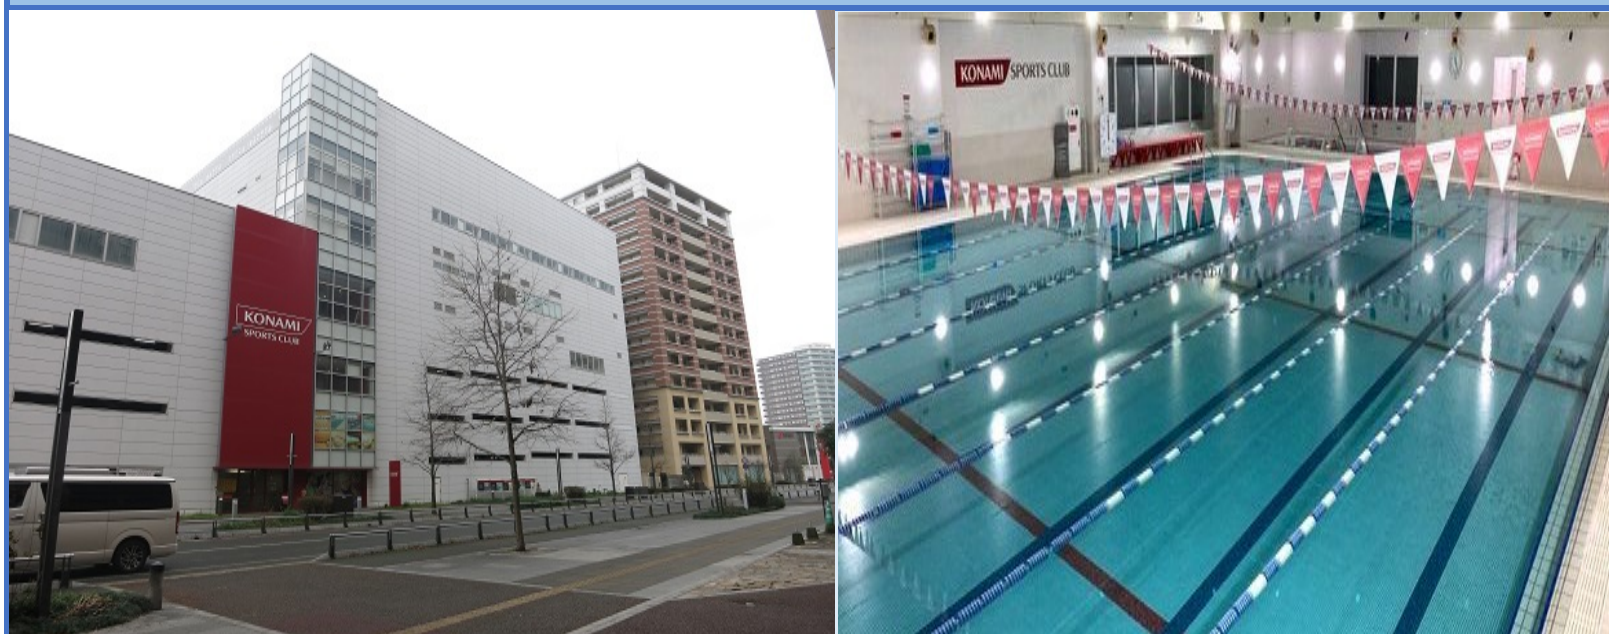

コナミスポーツクラブ福岡香椎

所在地	福岡市東区千早5-30-11
電話番号	092-663-8573
実施日時	■7月25日(木) ①10時~12時 ②13時~15時 ■8月1日(木) ①10時~12時 ②13時~15時 ■8月8日(木) ①10時~12時 ②13時~15時 ■8月22日(木) ①10時~12時 ②13時~15時
事前予約	無し
人数上限	40名
レーン数/水深	8レーン/1.4m
ロッカーの有無/料金	ロッカー有/無料
見学室または待合室	見学スペースあり
保護者の入水	不可
駐車場の有無/台数/料金	駐車場有/100台/無料
遊具の持ち込み	不可
利用上の注意	<ul style="list-style-type: none">・人数上限に達した場合は、利用をお待ちいただく場合がございます。・ビート板、フィックス、ヘルパーは無料で貸し出しますが、数に限りがあります。・泳ぐ前には、十分に準備体操をしましょう。・プールサイドは、滑りやすくなっていますので、走らないようにしましょう。・館内での写真及びビデオ撮影（携帯電話での撮影を含む）は禁止しています。・当プールでは、盗難につきましては、一切の責任を負いかねます。・忘れ物がないようご注意ください。
施設ホームページのリンク	https://information.konamisportsclub.jp/ksc/004077/