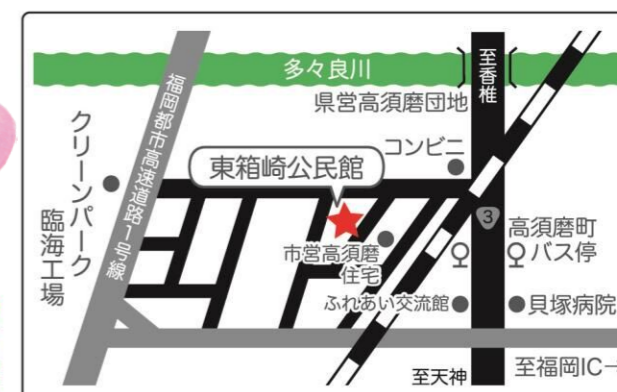

入学おめでとうございます

入学式

4月10日(水) 箱崎中学校
4月11日(木) 東箱崎小学校

新しい絵本が入ります!

3月24日(日)～4月5日(金)は、新図書整理のため、貸し出しができません。(返却のみ受け付けます)
4月6日(土)～貸し出し可能です。
お楽しみに♪

なつかし昭和写真館

4月1日(月)～ロビーに昭和の写真や資料が並びます。ご自由に閲覧できます。
懐かしい地域の資料もありますよ!

地域健康づくり事業

楽しく歩こう! 月いち健康ウォーク

4月9日(火)
9時30分貝塚駅改札集合
福岡市民防災センター・西南学院大学
※交通費・昼食代は各自負担です
定員：15名
申込：東箱崎公民館
4月1日(月)～受付開始
主催：健康づくり委員会 共催：東箱崎公民館
月いち健康ウォークは毎月第2火曜日に実施予定です。今年もいろいろな場所へ出かけます。

曜	サークル名	時間	会費 円	対象	備考
月	卓球同好会	10:00-12:00	500/月	大人	
	貝塚クラブ	10:00-12:00	500/年	大人	第1.3週
	布あそび(手芸)	13:30-16:00	200/月	大人	第2.4週
	ハモRICO(リコーダー)	17:00-18:45	1,000/月	大人	第1.3週
	Teddy child(ヒップホップダンス)	17:30-21:00	3,000/月	幼児~	ふれあい交流館
	自彊術(夜)	19:00-21:00	2,000/月	大人	
	ゴブリンのしっぽ(生涯学習実践)	19:00-21:00	無料	大人	第1週
火	洋裁教室	10:30-12:30	2,300/月	大人	いこいの家
	かきかた習字教室	16:30-18:30	3,000/月	幼児~	
	正剛館空手道東箱崎教室	19:00-21:00	3,000/月	幼児~	ふれあい交流館
水	MFCエアロコンディショニング&保健気功	19:00-21:30	1,250/回	大人	第2.4週
木	自彊術(昼)	13:30-15:30	2,000/月	大人	
	ナプア東箱崎(フラダンス)	19:00-21:00	2,000/月	大人	
金	冬麗句会(俳句)	13:30-16:00	800/月	大人	第3週 いこいの家
	カラオケ えがお	13:00-15:00	500/月	大人	いこいの家
土	土曜卓球サークル	9:30-12:00	1,000/月	大人	
	たのしか合唱団(混声合唱)	10:00-11:30	1,500/月	大人	第1.3週
	お琴教室	9:30-15:30	1,000/回	幼児~	
	茶道	15:30-18:30	1,000/回	小学生~	第2.4週
	正剛館空手道東箱崎教室	17:00-21:00	3,000/月	幼児~	ふれあい交流館
日	ココナッツ(フラダンス)	13:00-15:00	500/回	幼児~	第2週