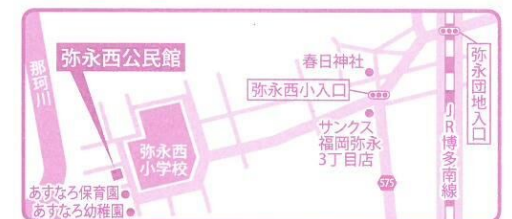

#### 4月の校区行事予定表

| 日  | 曜 | 行事                            |
|----|---|-------------------------------|
| 6  | 土 | 自治協議会 定例会                     |
| 8  | 月 | 日佐中・弥永西小学校 始業式<br>社会福祉協議会 定例会 |
| 10 | 水 | 日佐中学校 入学式                     |
| 11 | 木 | 弥永西小学校 入学式                    |
| 15 | 月 | 学校施設開放連絡会<br>子ども会育成連合会定例会(総会) |
| 17 | 水 | ファミリー講座『春の寄せ植え講座』             |
| 22 | 月 | 男女共同参画協議会 (総会)                |
| 25 | 木 | 自治協議会 総会                      |

#### 【校区社会福祉協議会より】

\*\*\*ふれあいサロン\*\*\*

対象：ふれあいサロン会員

| 日        | 時      | 内容        |           |
|----------|--------|-----------|-----------|
| 4月 5日(金) | 11:00～ | 花見(お地藏公園) |           |
|          | 19日(金) | 13:30～    | ゲーム(モルック) |

#### のびのびサロン

日時 4月18日(木) <今月は第3木のみ>  
 (開放時間) 10:00～12:00  
 場所 弥永西公民館 講堂

裏面に令和6年度のサークル一覧を紹介していますのでご覧ください