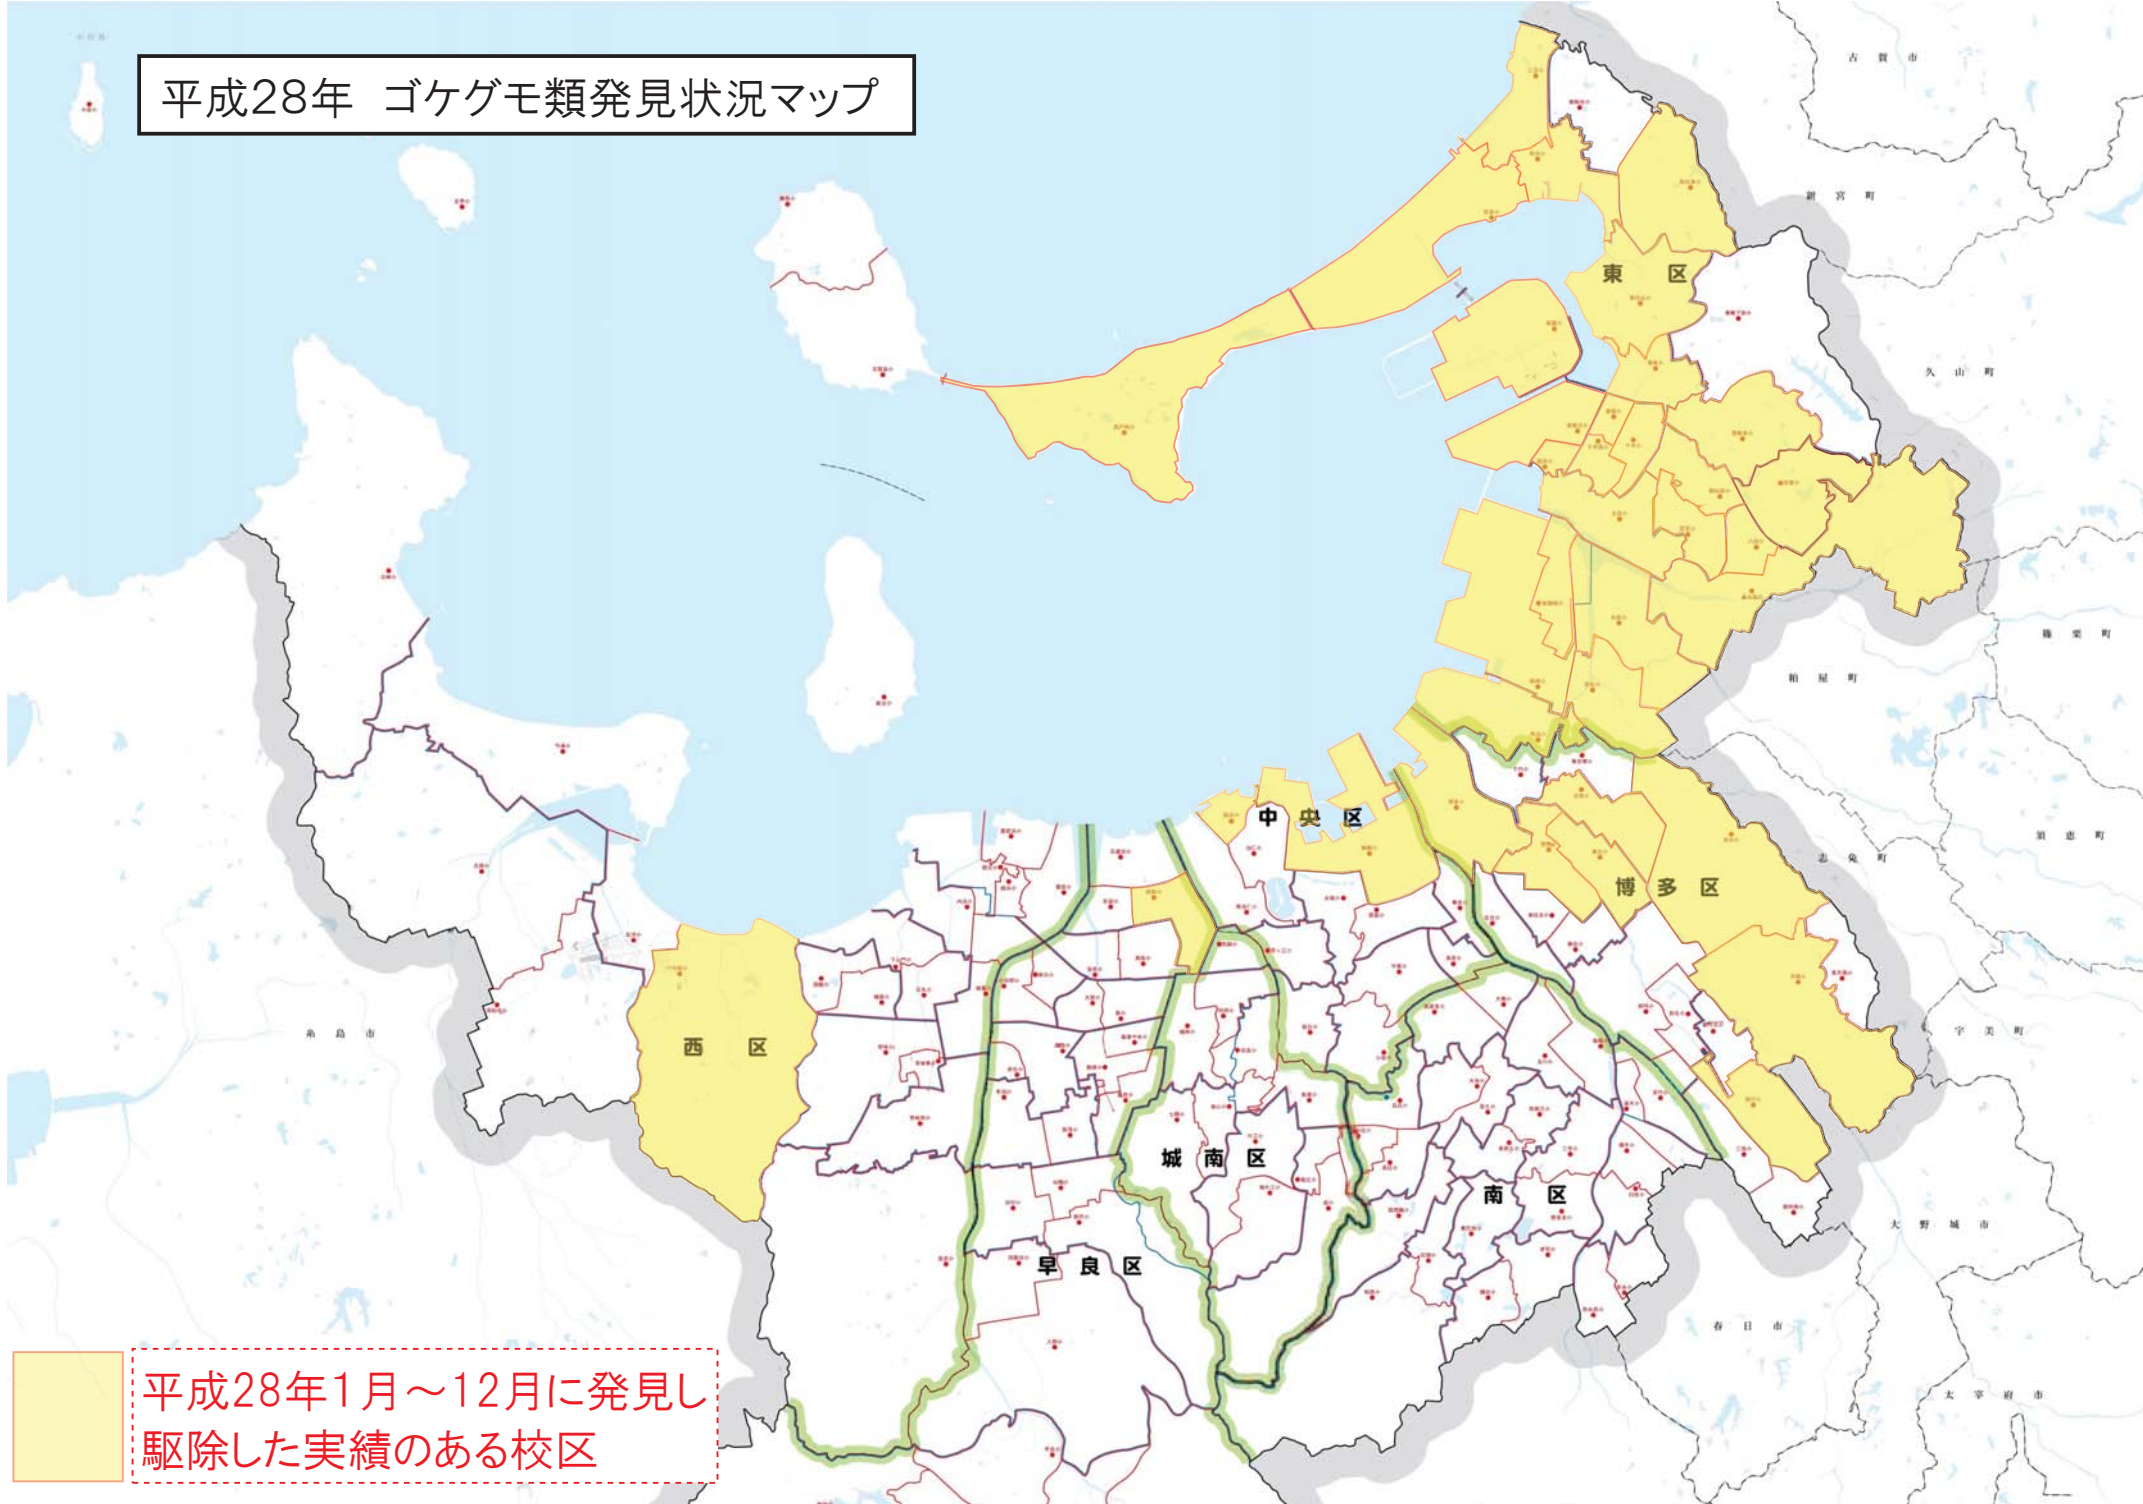

平成28年 ゴケグモ類発見状況マップ

(注)必ずしも色が塗られた校区全体にゴケグモ類が分布しているわけではありません。