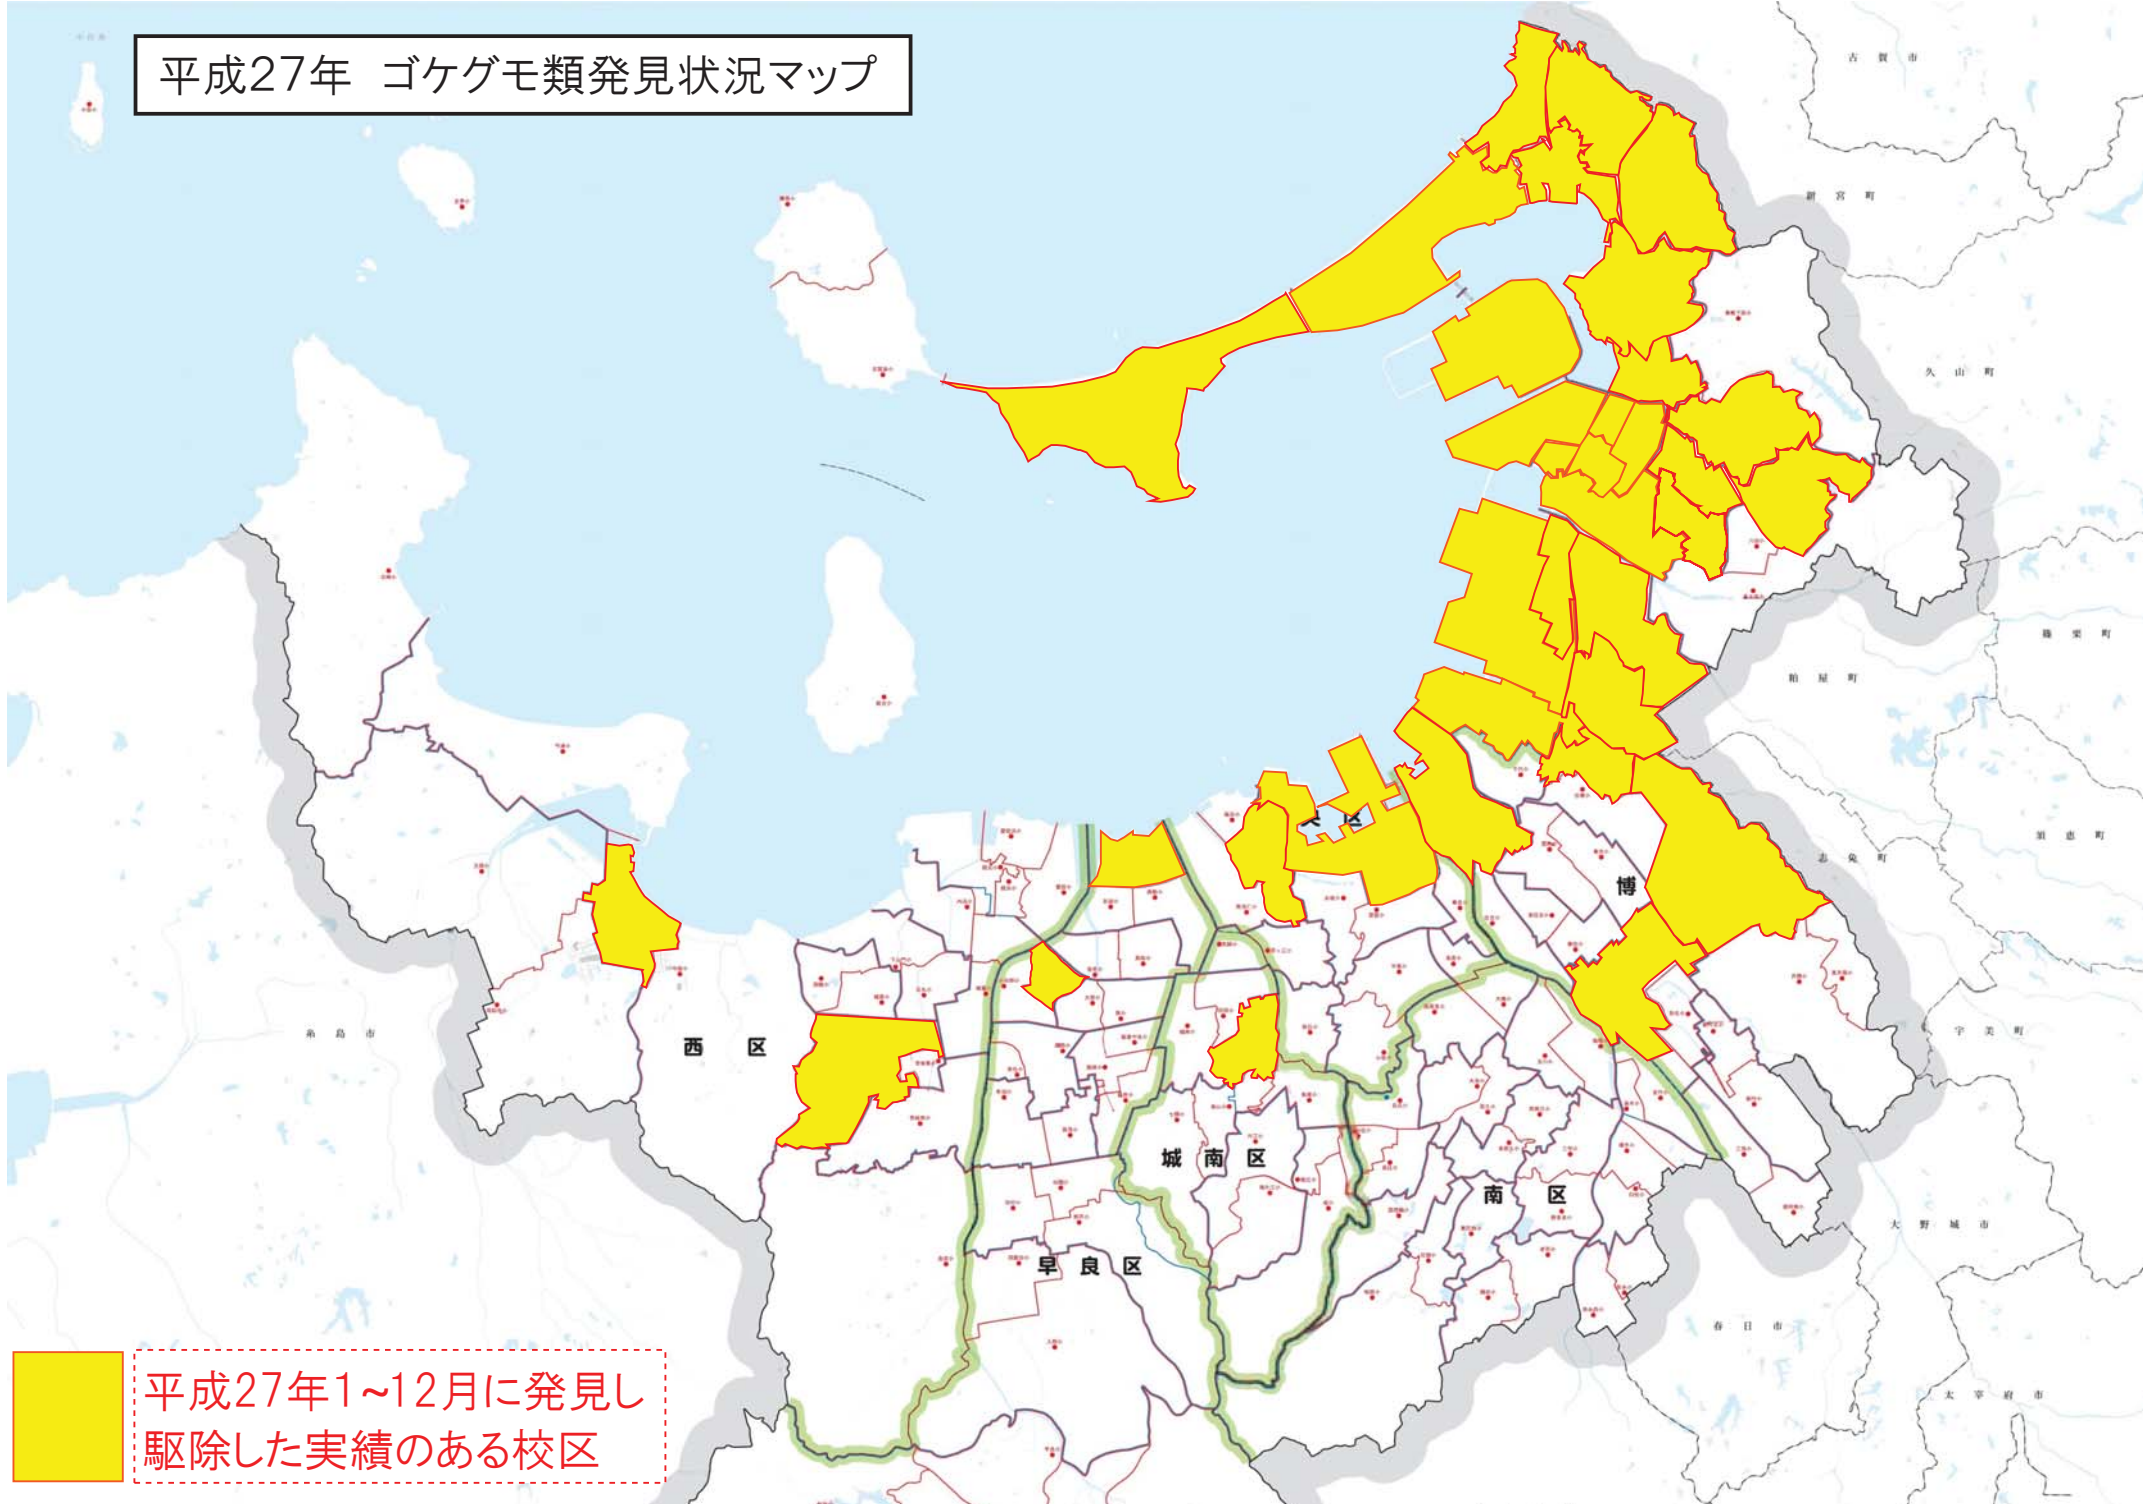

平成27年 ゴケグモ類発見状況マップ

(注)必ずしも色が塗られた校区全体にゴケグモ類が分布しているわけではありません。