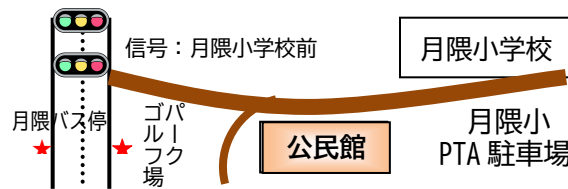

# 月隈公民館だより4月号

令和6年  
(2024年)  
4月1日号  
【全戸配布版】

〒812-0858  
福岡市博多区月隈3丁目27-3  
福岡市月隈公民館  
Tel 503-4106 fax 503-4183  
Eメール：tsukiguma27@jcom.home.ne.jp