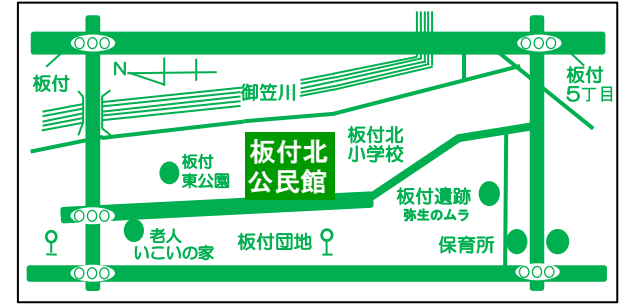

◆◆ 板北 だより ◆◆

NO. 560号 令和6年4月1日

4月

ご入学おめでとうございます
 板付中学校入学式 4月10日(水)
 板付北小学校入学式 4月11日(木)

日	時	内 容
2日(火)	10:00	ひまわりの会(衛生連合会) 北会館
3日(水)	10:00	フリースペース 公民館
8日(月)		北小・板中始業式
	13:30	母子巡回健康相談 公民館
9日(火)	10:00	板付北歩こう会 集合：北会館
10日(水)	10:00	フリースペース 公民館
	13:00	英会話講座① 公民館
13日(土)	8:30	校区高齢者会がラウンドゴルフ 北小校庭
	11:00	板北こども食堂 公民館
17日(水)	10:00	子育てサロン 公民館
21日(日)	8:30	校区親善スポーツ大会 北小体育館
23日(火)	10:00	板付北歩こう会 集合：北会館
24日(水)	13:00	英会話講座② 公民館
27日(土)	11:00	板北こども食堂 公民館
	12:00	おはなし会 公民館
	19:00	自治協議会委員会 北会館