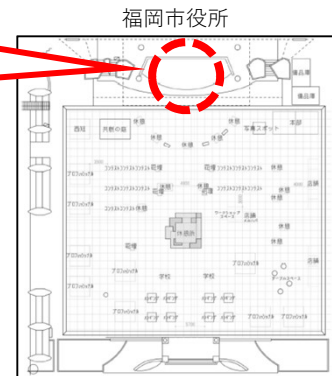

～ 博多・天神のまち全体が花にあふれる春の祭典 ～

「一人一花スプリングフェス」開催

一人一花運動の春の祭典「一人一花スプリングフェス」を4月6日(土)から4月14日(日)に開催します。

この期間は博多駅～舞鶴公園を繋ぐ主要な通りを、5万本のチューリップをはじめとする色鮮やかな花々で彩ります。

特に、メイン会場となる市役所西側ふれあい広場では、市民や企業、学生による花壇作品や、飲食店、園芸店などの出店により花あふれる憩いの空間が登場します。

つきましては、市長出席のもと、4月5日(金)にオープニングセレモニーとして、イベントの紹介や回遊隊の出発式を開催いたしますので、ぜひ取材いただき、市民の皆様にも広く紹介いただきますようお願いいたします。

オープニングセレモニー

- 【日 時】 4月5日(金) 13:00～13:10
- 【会 場】 市役所西側ふれあい広場
  ※荒天時は中止とさせていただきます。
- 【出席者】 高島 宗一郎 (福岡市長)
  一人一花スプリングフェス回遊隊 等
- 【流 れ】 市長挨拶～回遊隊紹介～出発号令

セレモニー会場
(メインステージ)

ふれあい広場会場での出店内容やスタンプラリー等、一人一花スプリングフェスの概要を紹介します。

回遊隊のメンバーはSNSで多くのフォロワーがいるモデルなどからなるチームで、スプリングフェス期間中に、スタンプラリースポットともなる見どころ10か所を巡っていただきます。

一人一花スプリングフェス

- 【期 間】 4月6日(土)～4月14日(日)の9日間
- 【会 場】 メイン会場：市役所西側ふれあい広場
  サブ会場：博多駅(博多口・筑紫口)、博多区役所、清流公園、Fukuoka Growth Next、中央区役所、舞鶴公園など
  チューリップロード：博多駅～天神～舞鶴公園を結びます

イベント詳細は別添のチラシをご覧ください！