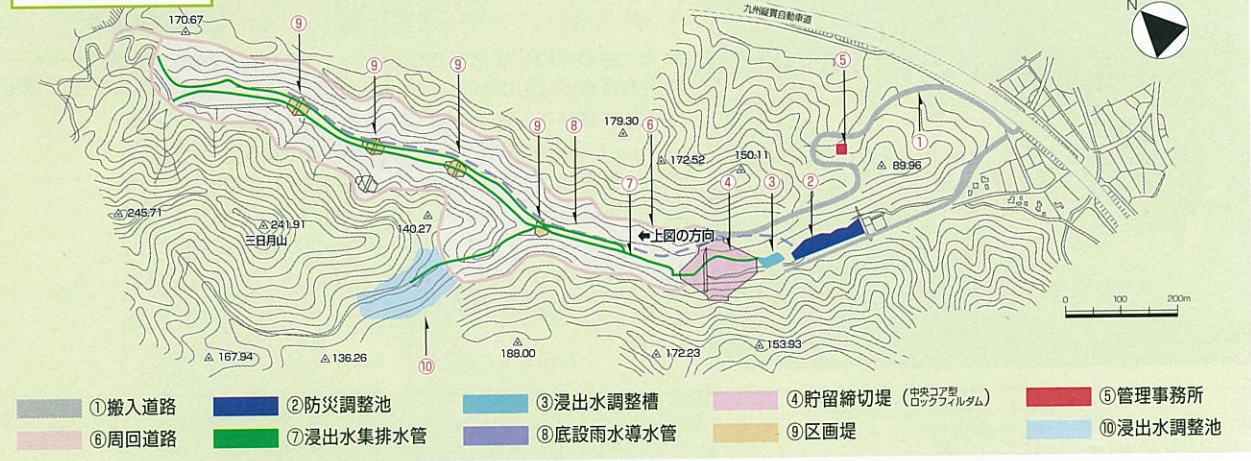

# 東部(伏谷)埋立場

埋立範囲

埋立範囲

## 東部(伏谷)埋立場

おもに東部工場から出る焼却灰や、東部資源化センターで破碎選別された不燃物及び一般廃棄物のほか、産業廃棄物の一部を埋立処分しています。

所在地 ●粕屋郡久山町大字山田1431-1 TEL(092)976-1851  
 総面積 ●644,000㎡  
 埋立面積 ●225,000㎡  
 埋立容量 ●510万t  
 埋立開始 ●昭和63年4月

全体平面図

埋立縦断面図