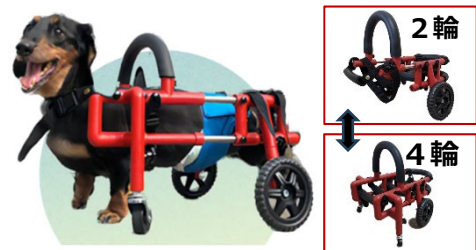

企業HP二次元コード

⑦犬の車いす

愛犬それぞれに合ったオーダーメイド車いすです。愛犬の健康状態に合わせて、飼い主さまがカスタム（2輪⇔4輪へ変更、高さ・長さの調整）が可能です。リハビリとしても活用でき、愛犬と飼い主さまの生活をより良くします。

企業HP二次元コード

トライアル優良商品認定事業ホームページ
<https://www.city.fukuoka.lg.jp/keizai/keieishien/business/trial.html>