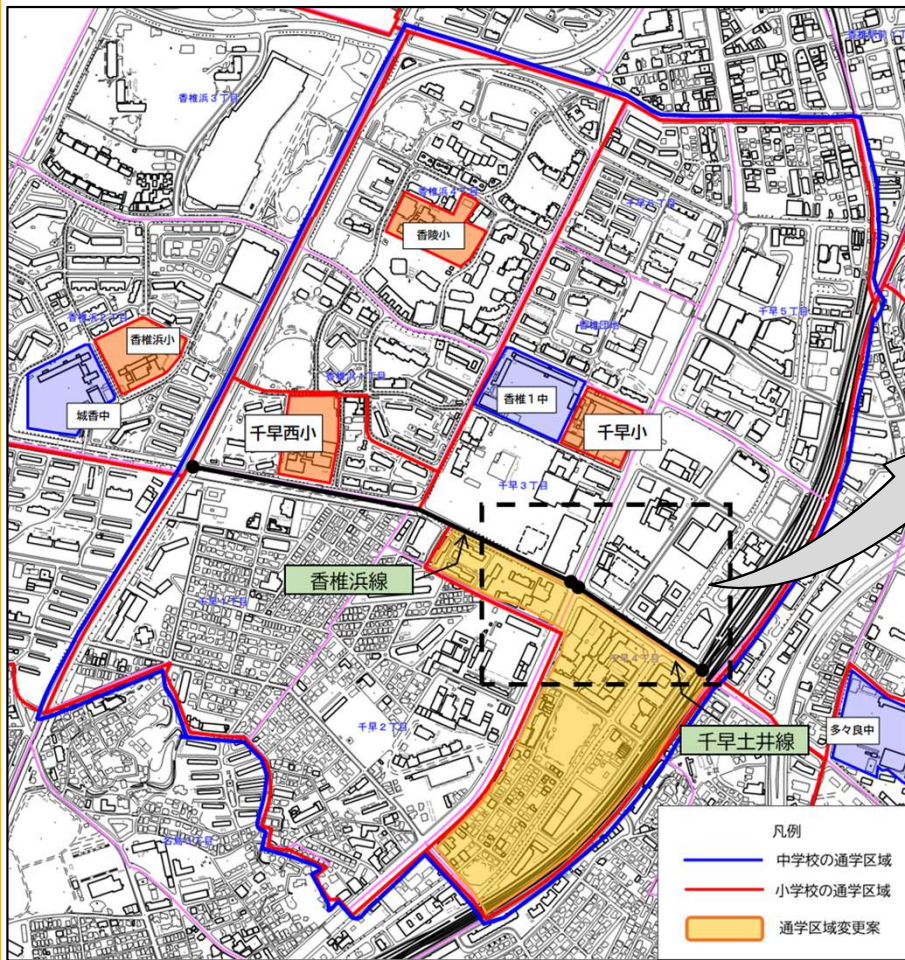

第2回協議会の開催

令和6年2月14日（水）に、千早公民館にて第2回協議会を開催しました。今回は具体的な取り組み手法について、事務局から以下の2案を提案しました。

案1 通学区域を変更する場合

香椎浜線と千早土井線より南側（千早3丁目の一部と千早4丁目の一部）を千早小から千早西小に通学区域を変更。

想定される通学路

--- 通学区域変更前
--- 通学区域変更後

地域コミュニティ

学校区が変わることによって、自治協議会の範囲にも影響が生じます。

千早西小の教育環境整備

千早西小の児童増に伴い、教育環境の充実を図っていきます。

令和7年度から通学区域を変更した場合の推計【令和5年5月1日基準】

【千早小学校】 千早小の過大規模が解消

	R5	R6	R7	R8	R9	R10	R11
児童数	1,004	975	827	832	819	826	848
	(変更前)		1,111	1,111	1,094	1,099	1,113
学級数	36	36	29	29	29	30	30
	(変更前)		39	39	40	40	41

【千早西小学校】 千早西小の小規模校化が解消

	R5	R6	R7	R8	R9	R10	R11
児童数	365	378	659	644	628	614	584
	(変更前)		375	365	353	341	319
学級数	18	17	28	30	29	30	29
	(変更前)		18	18	18	18	18

案1に対する協議会での主な意見

- 両校の課題が解決できるため、通学区域変更は必要な手段であると思う。
- 新しい学校へ行くのも視野が広がって良いと思うが、環境が変わることによる子どもたちの負担のことも考えていく必要があると思う。
- 千早西小が将来的に1学年1学級となって、クラス替えができなくなるということは避けたいので、千早小の子どもたちが来てくれることは歓迎したい。
- 千早西小は700人程度の児童が通っていた時期もあったため、施設も運動場も十分確保されている。
- 国道3号線を横断することになるため、子どもたちの安全の確保をしっかりと考えてもらいたい。
- 地域コミュニティの変更に伴う自治協議会の人選などを話し合うための時間が少ないのではないかと。