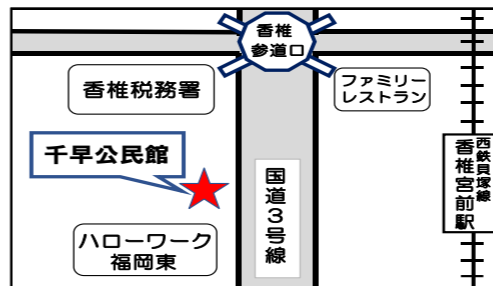

〒813-0044
 福岡市東区千早6丁目2番21-101
 TEL: 092-661-3240
 FAX: 092-661-3246
 公民館の情報は

千早公民館 で検索!

ありのまま みんなが仲良く
 するために

公民館講座《参加費無料》
第15回 にこにこ大学
 日時: 1月18日(木) 10:00 (千早公民館 講堂)
 テーマ: おでかけ応援講座 ~フレイル&頻尿予防~
 講師: 花王グループカスタマーマーケティング(株)

第16回 にこにこ大学
 日時: 1月29日(月) 10:00 (千早公民館 講堂)
 テーマ: 健康教室
 講師: 香椎原病院 健康運動指導士 畑中 慎太郎 氏
 共催: 千早校区衛生連合会

第4回 みんなの子育て教室(乳幼児ふれあい)
 日時: 1月24日(水) 10:30 (千早公民館 講堂)
 テーマ: 歯のお話
 講師: 歯科衛生士 平安 裕美子 氏
 定員: 15組 (公民館で電話受付)