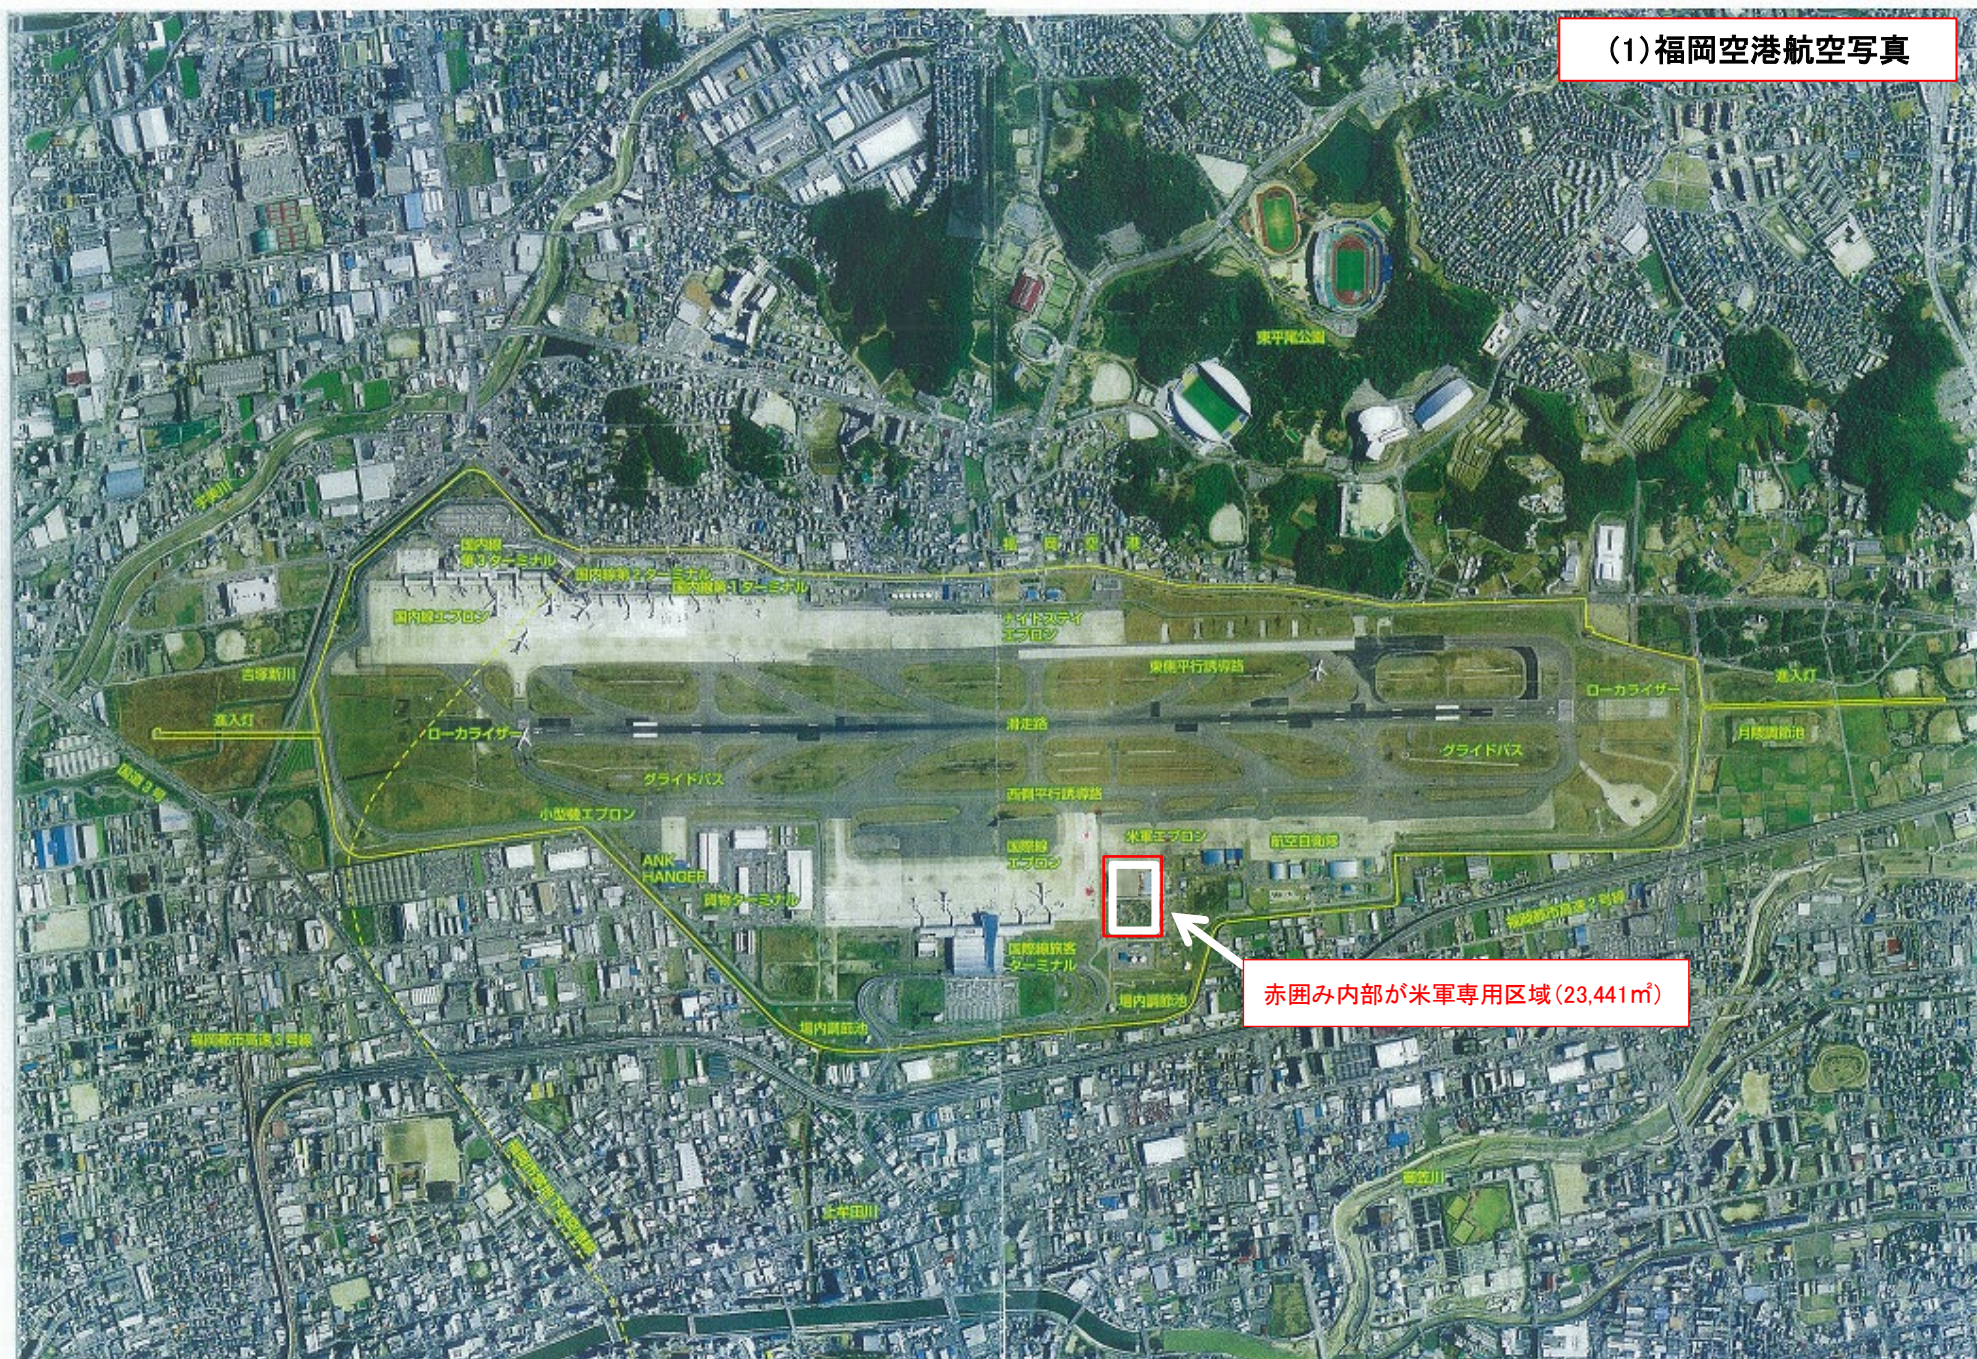

## (板付基地の現況等)

### 1 福岡空港内基地

- (1) 福岡空港航空写真
- (2) 施設の現況

令和5年11月

**板付基地返還促進協議会**

(1)福岡空港航空写真

赤囲み内部が米軍専用区域 (23,441㎡)

## (2) 施設の現況

在日米軍専用区域(倉庫およびエプロン) .....23, 441㎡  
" 一時使用区域(滑走路、誘導路、駐機場).....491, 286㎡