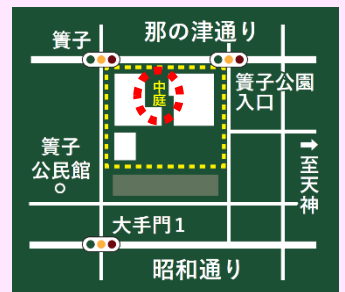

位置図

【問い合わせ先】

- ●一人一花運動について
  福岡市住宅都市局一人一花推進課 小山、井口 TEL:092-733-5410
- ●都心の森1万本プロジェクトについて
  福岡市住宅都市局活用課 小泉、山下 TEL:092-711-4360