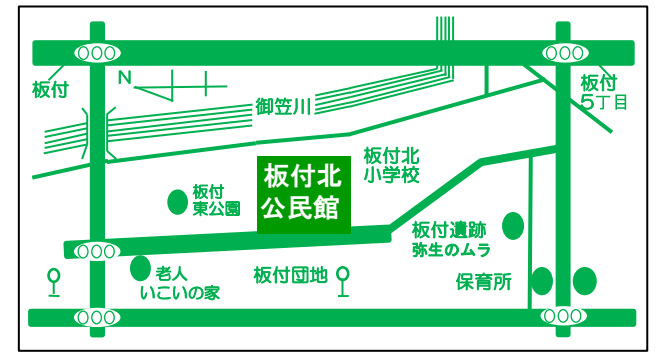

◆◆◆◆◆ 板北だより

◆◆◆◆◆ NO.557号 令和6年1月1日

1月

《ほんげんぎょう》

～無病息災・五穀豊穡を願う行事～

- ◆日時：1月14日(日) 10時 予備日1/21(日)
- ◆場所：板付遺跡弥生館前(であいの広場)
- ◆主催：板付北校区ほんげんぎょう実行委員会
- ◎ひよっとこ踊りがあります。
- ◎正月飾りなどをご持参ください。
- ※飾りのみかんや金属は取り外してください。

子育てサロン

主催：社会福祉協議会

～三世代交流会(ぜんざい会)～

- ◆日時：1月17日(水) 10時～12時
- ◆場所：板付北公民館 2F講堂
- ◆対象：就学前のお子さんとお保護者・高齢者
- ※事前申込みが必要です。1月10日(水)締切り。
- ※高齢者は定員10名(定員になり次第締め切ります。)

《男の料理教室》 主催：男女共同参画協議会

- ◆日時：1月28日(日) 10時
- ◆場所：板付北会館
- ◆参加費：無料
- ※簡単な料理を作ります。男性の方お待ちしております。