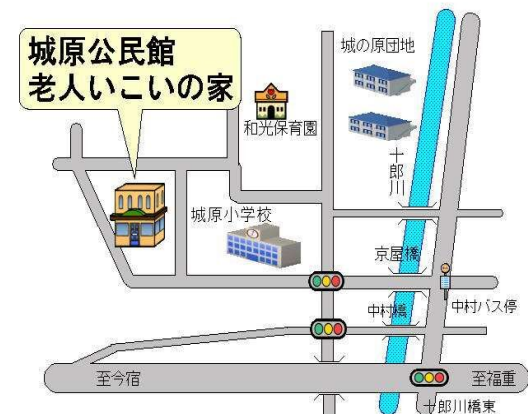

主催 城原公民館 共催 男女共同参画推進協議会

城原公民館運営懇話会

日時 : 12月7日(木) 19:00~
 場所 : 城原公民館 地域団体室

公民館の運営や事業に関して、地域の皆さまの意向が反映されるよう提言していただきます。

※懇話会を傍聴される方は、当日18:45までに職員に申し込んで下さい。

三世代交流 もちつき大会

(もちつき・昔あそび)

日時 : 12月24日(日) 10:00~12:00
 内容 : もちつき・昔あそび(竹馬・こま・竹とんぼ)
 場所 : 城原小学校 校庭
 対象 : 地域にお住まいの方

どなたでも参加できます

※皆様のご参加をお待ちしております

主催 城原校区自治協議会
 共催 城原公民館

フラワーアレンジメント(正月花)

日時 : 12月26日(火) 10:00-12:00
 場所 : 城原公民館 児童等集会室
 講師 : あおやぎ スタッフさん
 材料費 : 1,500円
 定員 : 先着12名 公民館へ申し込み下さい。
 ※ハサミをお持ちの方はご持参ください。

2023年12月1日

第406号

城原校区 令和5年 9月末現在	世帯数 3665世帯	
	人口 7549人	男 3473人 女 4076人

12月校区予定

日	程	内 容
4日	月	ふれあいサロン(たんぼぼ)
7日	木	運営懇話会
11日	月	乳幼児ふれあい学級
13日	水	シルバー大学
15日	金	あそびたみん・J
17日	日	自治協定期例会
18日	月	ふれあいサロン(たんぼぼ)
20日	水	ミニカフェ「げんきヤ」 民生委員 会議
22日	金	校区一斉パトロール
24日	日	もちつき大会・昔あそび
26日	火	フラワーアレンジメント(正月花)

裏面もご覧ください

★さいこうの 友だちたくさん じょうのはる

★変えるのは 意識だけでなく 行動も

福岡市城原公民館 電話 : 891-7966
 福岡市西区上山門1丁目26-12

子育てサロン

「あそびたみん・J」のクリスマス会

親子で楽しく遊びましょう

歌と遊び・エプロンシアター・読み聞かせ