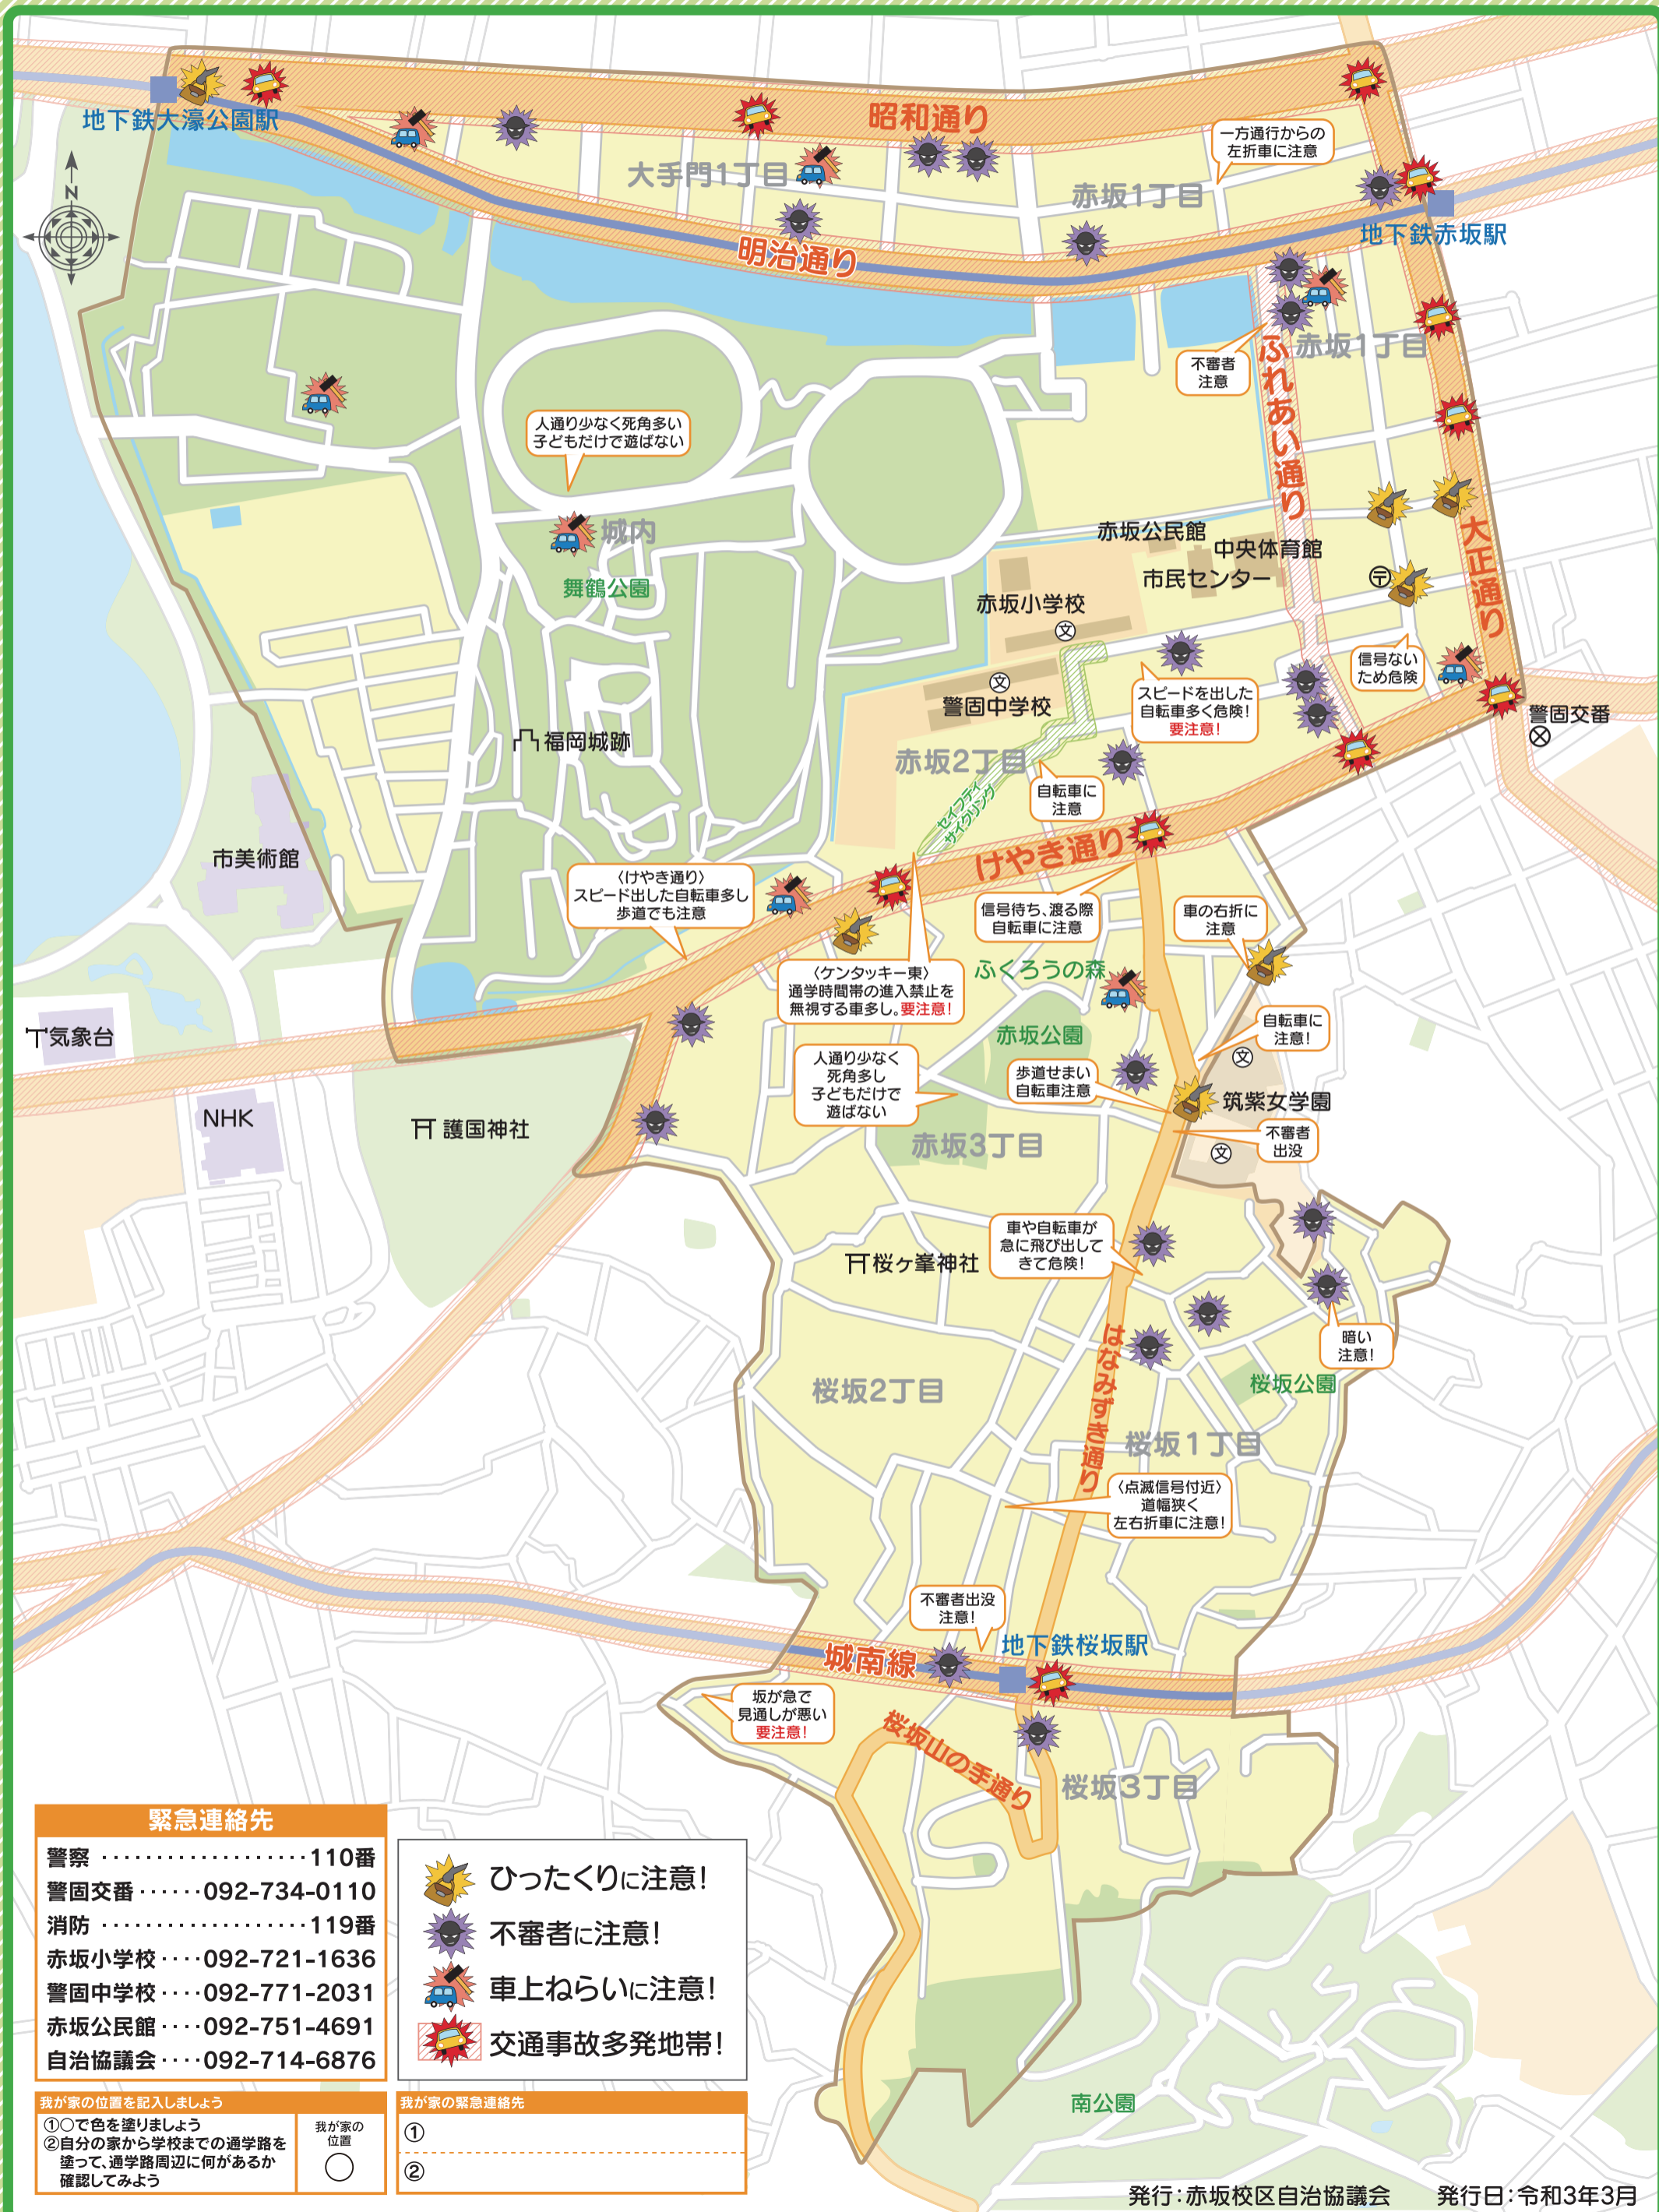

赤坂校区 安全防犯マップ

緊急連絡先

警察 110番
 警固交番 092-734-0110
 消防 119番
 赤坂小学校 092-721-1636
 警固中学校 092-771-2031
 赤坂公民館 092-751-4691
 自治協議会 092-714-6876

-  ひったくりに注意!
-  不審者に注意!
-  車上ねらいに注意!
-  交通事故多発地帯!

我が家の位置を記入しましょう

- ①○で色を塗りましょう
- ②自分の家から学校までの通学路を塗って、通学路周辺に何があるか確認してみよう

我が家の位置
○

我が家の緊急連絡先

- ①
- ②