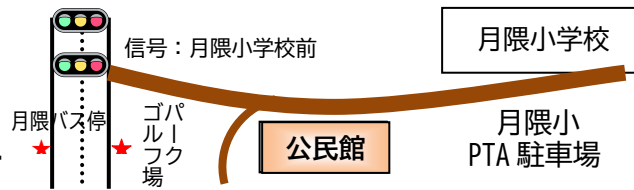

月隈公民館だより12月号

令和5年
(2023年)
12月1日号

〒812-0858
福岡市博多区月隈3丁目27-3
福岡市月隈公民館
TEL 503-4106 fax 503-4183
Eメール: tsukiguma27@jcom.home.ne.jp

【全戸配布版】

12月のお知らせ

9日 (土) 【月隈子どもクラブ】
◆ 干支づくり(辰年) ◆

指導者:地域指導者
時間:午前10時~12時
場所:月隈公民館・講堂
材料費:200円
対象者:小学生 定員:20名
※詳しくは、月隈小学校へチラシを配布します。