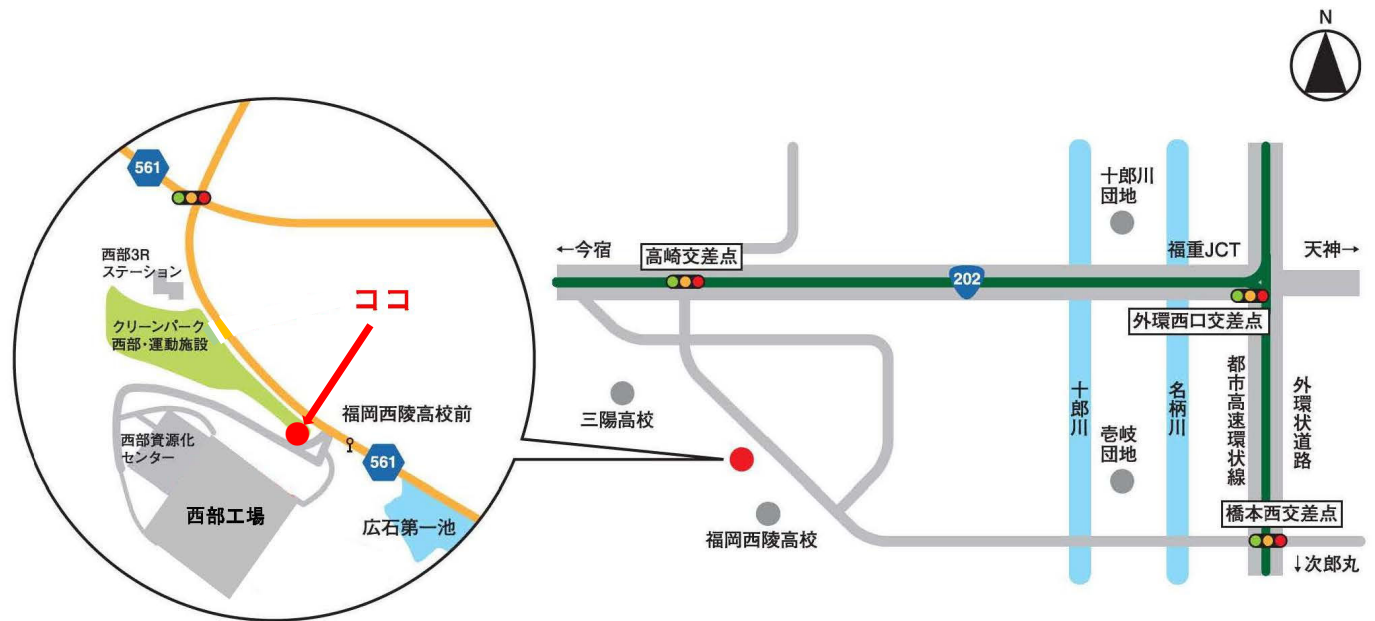

西部工場急速充電器の設置場所

注) 充電プラグは2口ありますが、同時充電は出来ません。
前に充電されている方がいる場合は、プラグを挿し、認証状態でお待ちください。