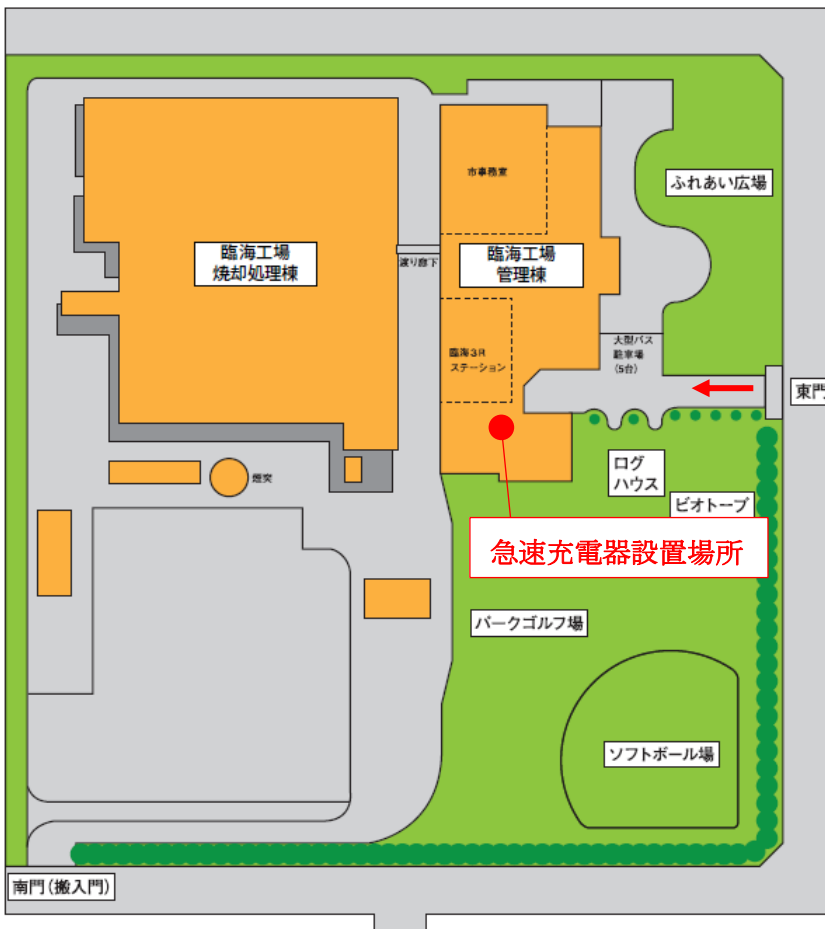

臨海工場急速充電器の設置場所

注) 充電プラグは2口ありますが、同時充電は出来ません。
前に充電されている方がいる場合は、プラグを挿し、認証状態でお待ちください。