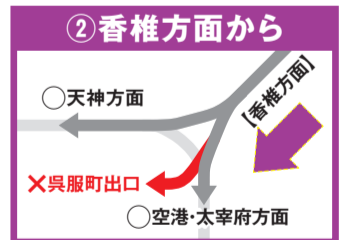

●乗り継ぎサービスを実施

工事期間中、高速道路をいったん降り一般道路を経由して、再び高速道路を利用した場合は、2回目の通行が無料になります。対象となる出口と入り口は次の通りです。

【乗り継ぎ対象出口】
▽東浜出口▽箱崎出口▽天神北出口

【乗り継ぎ対象入り口】
▽東浜入り口(空港・太宰府方面)▽箱崎入り口▽千代入り口▽半道橋入り口

※乗り継ぎの有効時間は、初乗り入り口から乗り継ぎ対象入り口を通過するまで3時間以内です。

ETC利用の場合は、車載器

ETC利用の場合は、車載器

ETC利用の場合は、車載器

ETC利用の場合は、車載器

ETC利用の場合は、車載器

ETC利用の場合は、車載器

ETC利用の場合は、車載器

ETC利用の場合は、車載器

ETC利用の場合は、車載器

ETC利用の場合は、車載器

ETC利用の場合は、車載器

に同一のETCカードを挿入したまま、乗り継ぎ対象入り口の料金所でETCレーンを通してください。現金またはETCカードを手渡しで利用する場合は、初乗り入り口で発行された領収書またはETC利用証明書を、乗り継ぎ対象入り口の料金所で提示してください。

●公共交通機関の利用を
期間中は、都市高速や周辺道路の混雑が予想されます。お出かけの際は、公共交通機関での移動をご検討ください。

自動車を利用する場合は、朝夕の渋滞ピーク時を避けたり、迂回したりするなどのご協力をお願いいたします。

通行止めや道路情報などの詳細は、ホームページ「福岡高速リフレッシュ工事」で検索で確認するか、左記専用ダイヤルにお問い合わせください。

スマートフォンはこちらから

スマートフォンはこちらから

スマートフォンはこちらから

スマートフォンはこちらから

スマートフォンはこちらから

スマートフォンはこちらから

スマートフォンはこちらから

スマートフォンはこちらから

スマートフォンはこちらから

スマートフォンはこちらから

スマートフォンはこちらから

福岡高速リフレッシュ工事 専用ダイヤル

☎0120-281-045(通話料無料)

<受付時間>

~11/10(金) 午前8時~午後7時

11/11(土)~16(木) 午前6時~午後9時

11/17(金)~27(月) 24時間対応

11/28(火)~12/10(日) 午前8時~午後7時