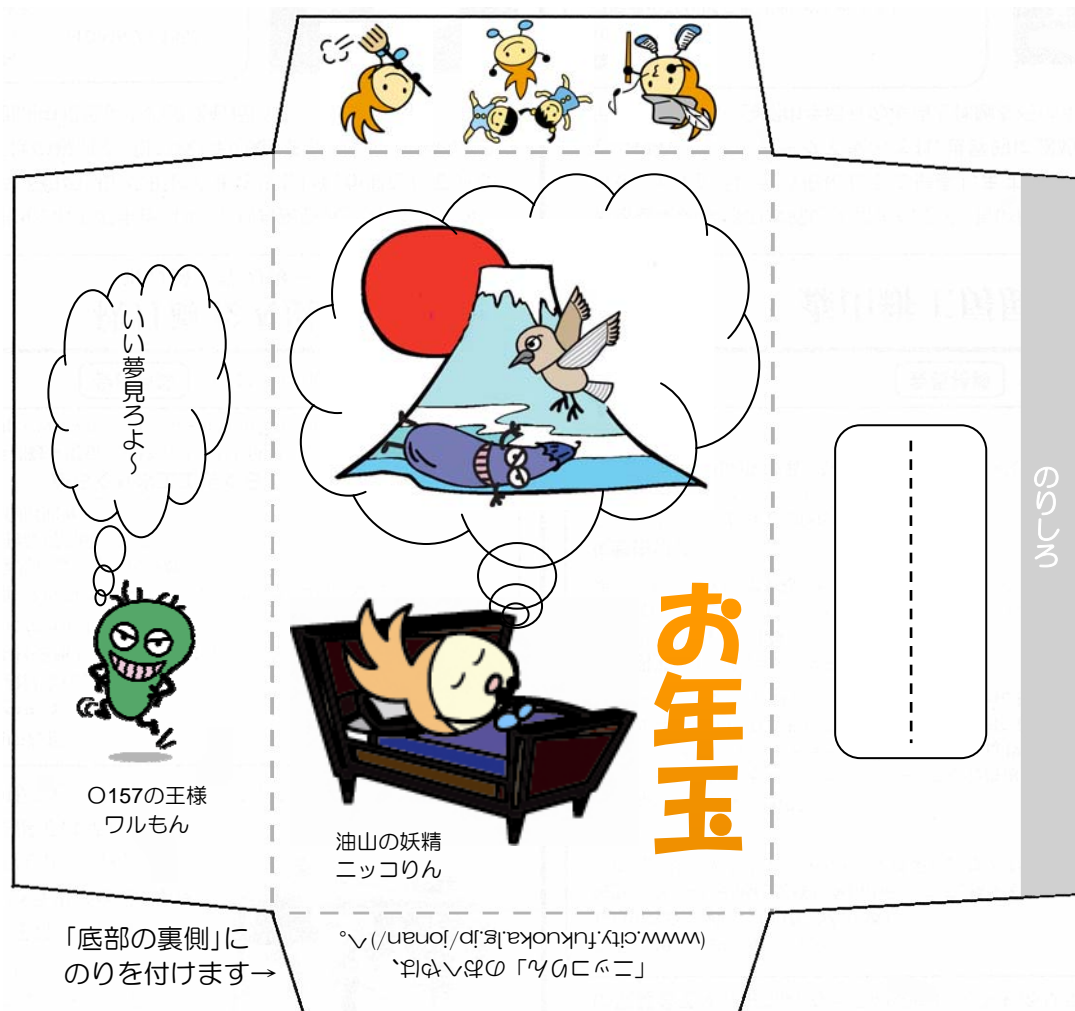

# 「ニッコりん」ぽち袋

- (切取線)に沿って切ります。
- (折り線)に沿って山折りに折ります。
- (灰色部分)のりしろと「底部の裏側」にのりを付けます。

城南区のシンボルキャラクター 油山の妖精・ニッコりん

ほく、ニッコりん。  
あぶらやまの  
ようせいなんだよ。

- なまえ：ニッコりん
- たんじょうび：2月5日
- 生まれたところ：あぶらやま

<http://www.city.fukuoka.lg.jp/jonan/>