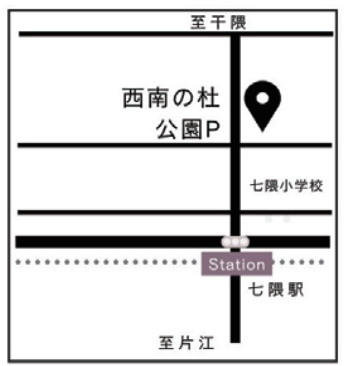

協賛団体

ダンスヨガ Instagram Music&Dance Party Cooking
YouTube Twitter
ミュージックスタジオ
WITH ウィズグループ
ホームページ
旭土地建物株式会社
七隈ファミリープラザ
ゴルフ バッテング
365日 年中無休
地下鉄七隈線 七隈駅から徒歩3分 250台収容駐車場
福岡県福岡市城南区七隈8-4-8
TEL092-861-5555
医療法人 順和
Nagao 長尾病院
福岡市城南区楠井川3丁目47-1
☎092-541-2035
福岡市城南区南片江6丁目2-32
☎092-864-1212
医療法人 敬天会
武田病院
平日 9:00~17:00 土曜 9:00~12:30
別府4-5-8 (弓の馬場) ☎ 822-5711
ご協賛いただきありがとうございます!

SNS OPEN
EGOISTIC
Studio & Atelier
パーティールーム
YouTube動画配信
ご予約受付開始

ご予約はこちらから

Facebook
YouTube

EGOISTIC
福岡市城南区七隈 5-8-11
地下鉄七隈駅徒歩 10分
駐車場あり