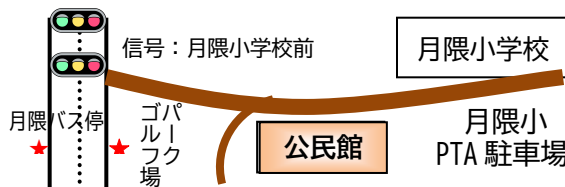

月隈公民館だより8月号

令和5年
(2023年)
8月1日号
【全戸配布版】

〒812-0858
福岡市博多区月隈3丁目27-3
福岡市月隈公民館
TEL 503-4106 fax 503-4183
Eメール: tsukiguma27@jcom.home.ne.jp

8月のお知らせ

6日 【子どもリーダー育成研修会】
(日) ◆子ども防災教室◆～ペットボトルでピザづくり～
指導者：月隈小 PTA おやじの会
時間：午前9時30分～
場所：月隈公民館・講堂
対象者：月隈小学校 6年生児童
定員：26名で締め切らせていただきます。
☆持ってくるもの
材料費：200円・綿100%の軍手・水筒・タオル
※アレルギーのある方はお申し出ください。
共催／月隈小 PTA おやじの会・月隈公民館

8日 【乳幼児ふれあい学級】ステキなママ講座
(火) ♥手がた足がたとり♥
時間：午前10時30分～12時
場所：月隈公民館・講堂
対象者：乳幼児と保護者
※汚れてもよい服装でお越しください。
※予約不要・参加費無料 気軽に参加してください♪

～行事「中止」のお知らせ～

- ◆ 8月5日(土) 金隈新町 夏祭り
- ◆ 8月11日(金) 立花寺町 納涼祭

月隈小学校・体育館及び周辺清掃

日時：8月27日(日) 午前8時～
対象団体：体育振興会、スポーツ推進委員、
青少年育成連合会、子ども会育成会、
館外サークル、月隈公民館
主催／月隈小学校施設連絡会