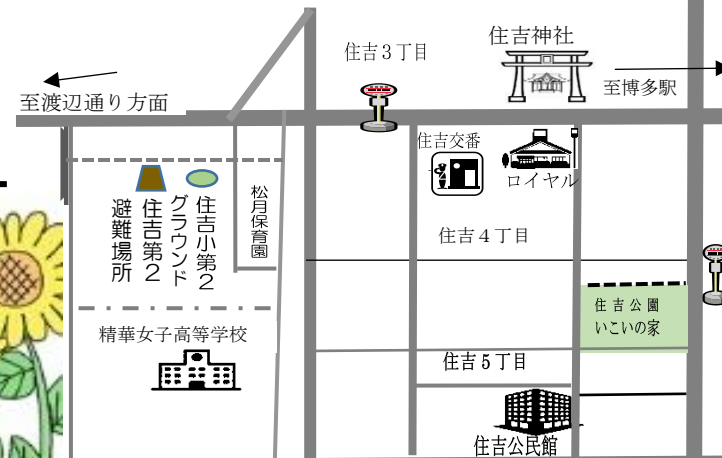

住吉公民館だより

8月号

令和5年8月1日発行 全世帯配布
 福岡市住吉公民館 福岡市博多区住吉5丁目6-1
 ☎441-6955 FAX441-6956
 メールアドレス sumiyoshi11@jcom.home.ne.jp
 ブログアドレス <http://sumiyoshikouminnkann.blogspot.jp/>

「小さな小さなつみきのへや」

「水あそびしましよ！」

日時 8月4日(金) 10時~12時
 会場 住吉公民館 3階 地域団体室
 参加費 無料
 当日持って来るもの

水着(水遊び用おむつ等)・タオル・飲み物
 ☆発熱・咳の痛みなどの症状がある場合は、参加をお控えください。

<子育てサロン> 《小さな小さなつみきのへや》
 公民館講堂に遊びのスペースを準備しています。
 8月25日(金) 10:00~12:00
 出入り自由です。
 対象: 乳幼児とその保護者

「けんこう大好き住吉21」

内容: 「いきいき脳トレ♪」
 皆さんで楽しく脳トレをしましょう!
 ご参加の方には粗品を用意してます。

「お盆のお供え物」の収集日

場所: 住吉公園(老人いこいの家横)
 (住吉4丁目3番)
 収集日時: 8月15日(火) 15:00~21:00

ありがとう みんなが笑顔 その言葉