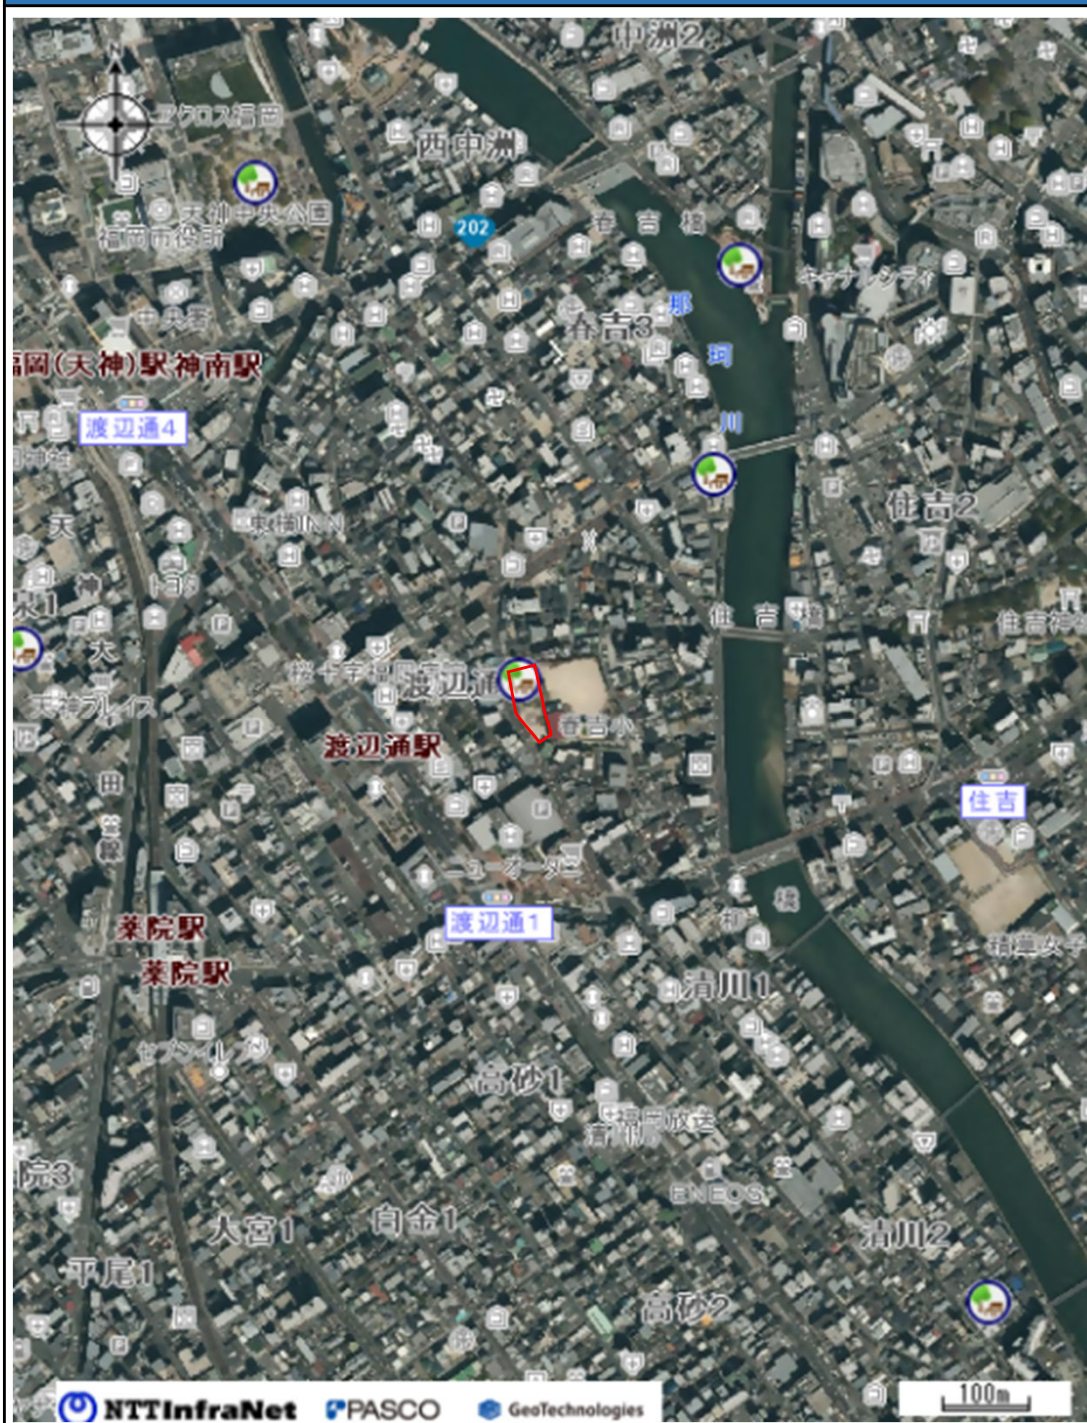

## 公園概要

|        |                   |                        |      |          |   |
|--------|-------------------|------------------------|------|----------|---|
| 特色     | 天神にほど近い住宅地に立地する公園 |                        |      |          |   |
| 基礎情報   | 名称                | 春吉公園                   | 種別   | 街区公園     |   |
|        | 所在地               | 福岡市中央区春吉一丁目17号1-2 外    |      |          |   |
|        | 面積                | 4,203㎡                 | 区域区分 | 市街化区域    |   |
|        | アクセス性             | 福岡市営地下鉄 七隈線「渡辺通駅」 徒歩4分 |      |          |   |
| 主な公園施設 | 遊戯施設              | コンクリート遊具 築山 等          | 休養施設 | ベンチ、パーゴラ |   |
|        | 便益施設              | 駐車場                    | -    | 運動施設     | - |
|        |                   | トイレ                    | -    | 教養施設     | - |
|        |                   | その他                    | -    | その他施設    | - |

## 公園位置図

## 公園現況図

公園平面圖

a

b

c

d

e

f