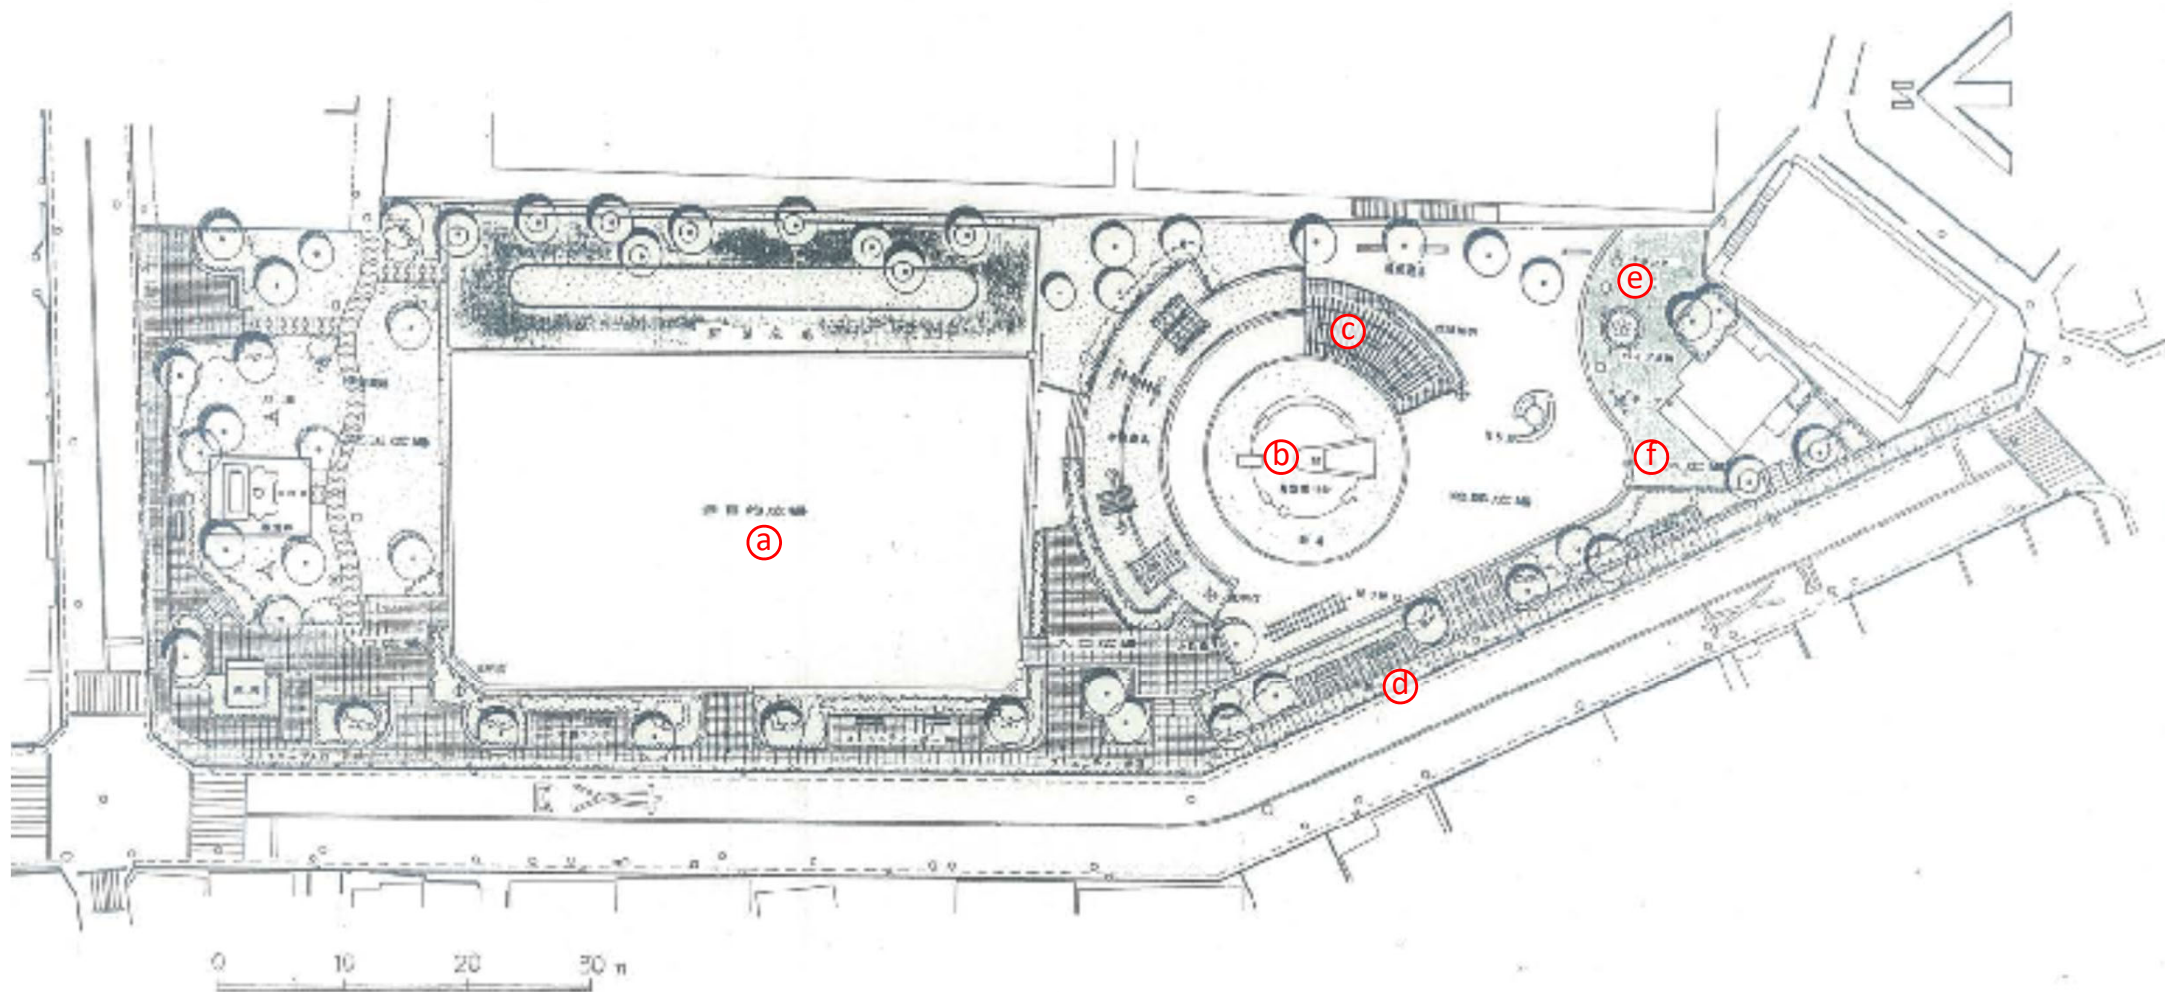

## 公園概要

|        |                   |                        |      |          |   |
|--------|-------------------|------------------------|------|----------|---|
| 特色     | 天神にほど近い住宅地に立地する公園 |                        |      |          |   |
| 基礎情報   | 名称                | 春吉公園                   | 種別   | 街区公園     |   |
|        | 所在地               | 福岡市中央区春吉一丁目17号1-2 外    |      |          |   |
|        | 面積                | 4,203㎡                 | 区域区分 | 市街化区域    |   |
|        | アクセス性             | 福岡市営地下鉄 七隈線「渡辺通駅」 徒歩4分 |      |          |   |
| 主な公園施設 | 遊戯施設              | コンクリート遊具 築山 等          | 休養施設 | ベンチ、パーゴラ |   |
|        | 便益施設              | 駐車場                    | -    | 運動施設     | - |
|        |                   | トイレ                    | -    | 教養施設     | - |
|        |                   | その他                    | -    | その他施設    | - |

## 公園位置図

## 公園現況図

公園平面圖

a

b

c

d

e

f