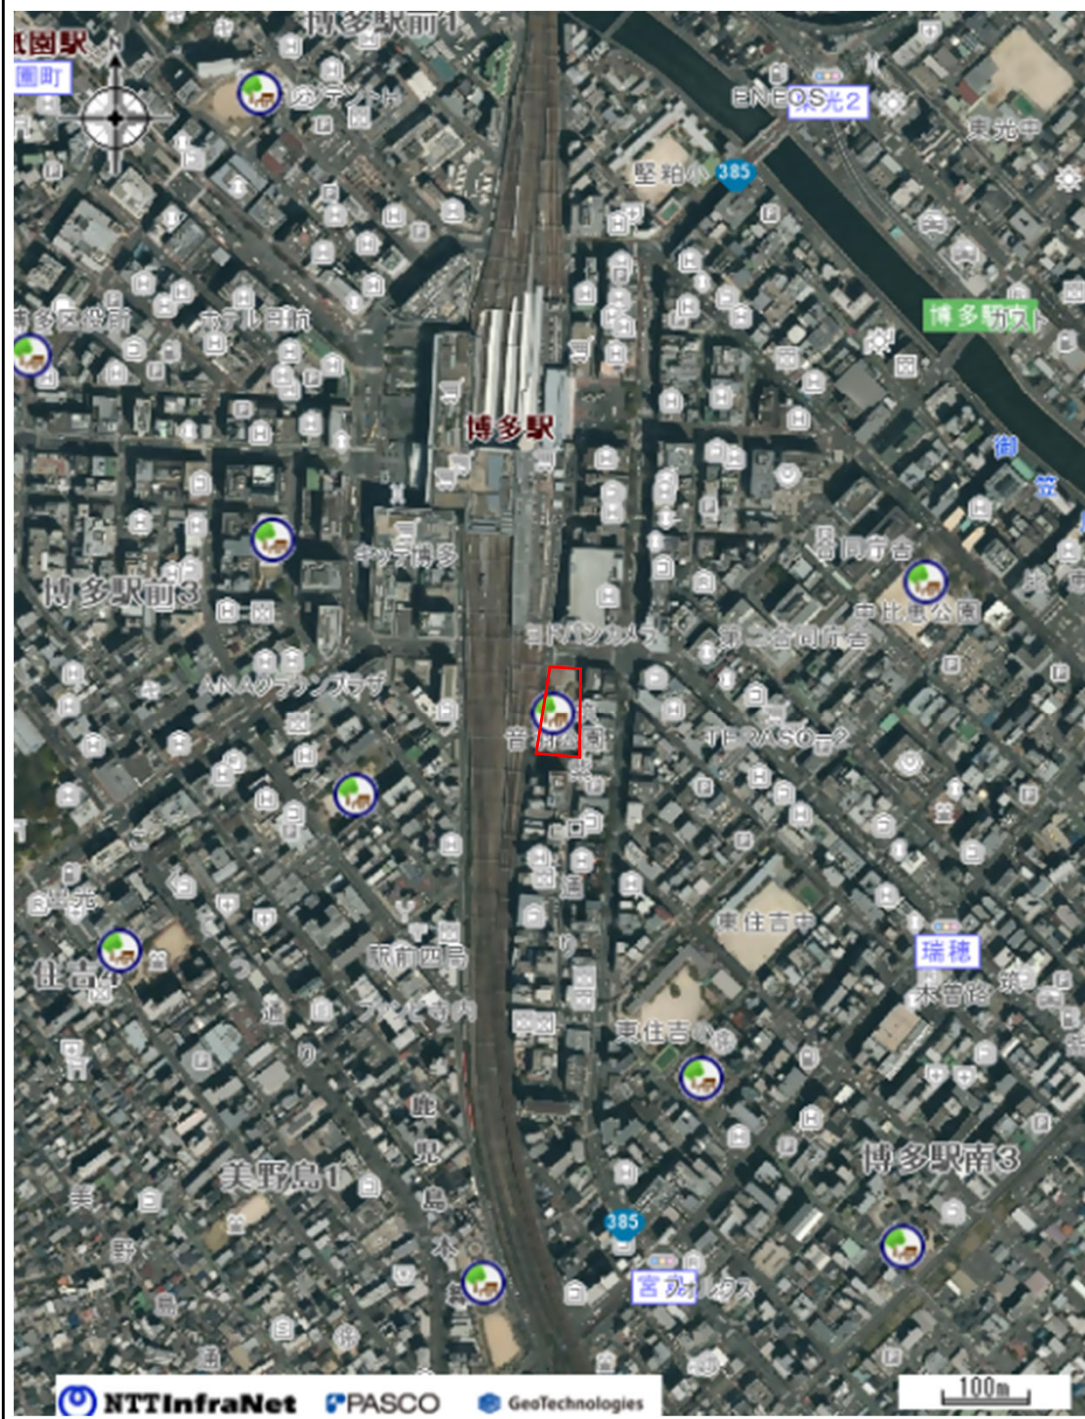

公園概要

特色		博多駅筑紫口側に立地する、噴水広場を有する公園			
基礎情報	名称	音羽公園	種別	街区公園	
	所在地	福岡市博多区博多駅南一丁目1			
	面積	5,338㎡	区域区分	市街化区域	
	アクセス性	福岡市営地下鉄 空港線「博多駅」 徒歩4分			
主な公園施設	遊戯施設	-	休養施設	ベンチ	
	便益施設	駐車場	-	運動施設	-
		トイレ	-	教養施設	-
		その他	-	その他施設	-

公園位置図

公園現況図

公園平面図

a

b

c

d

e