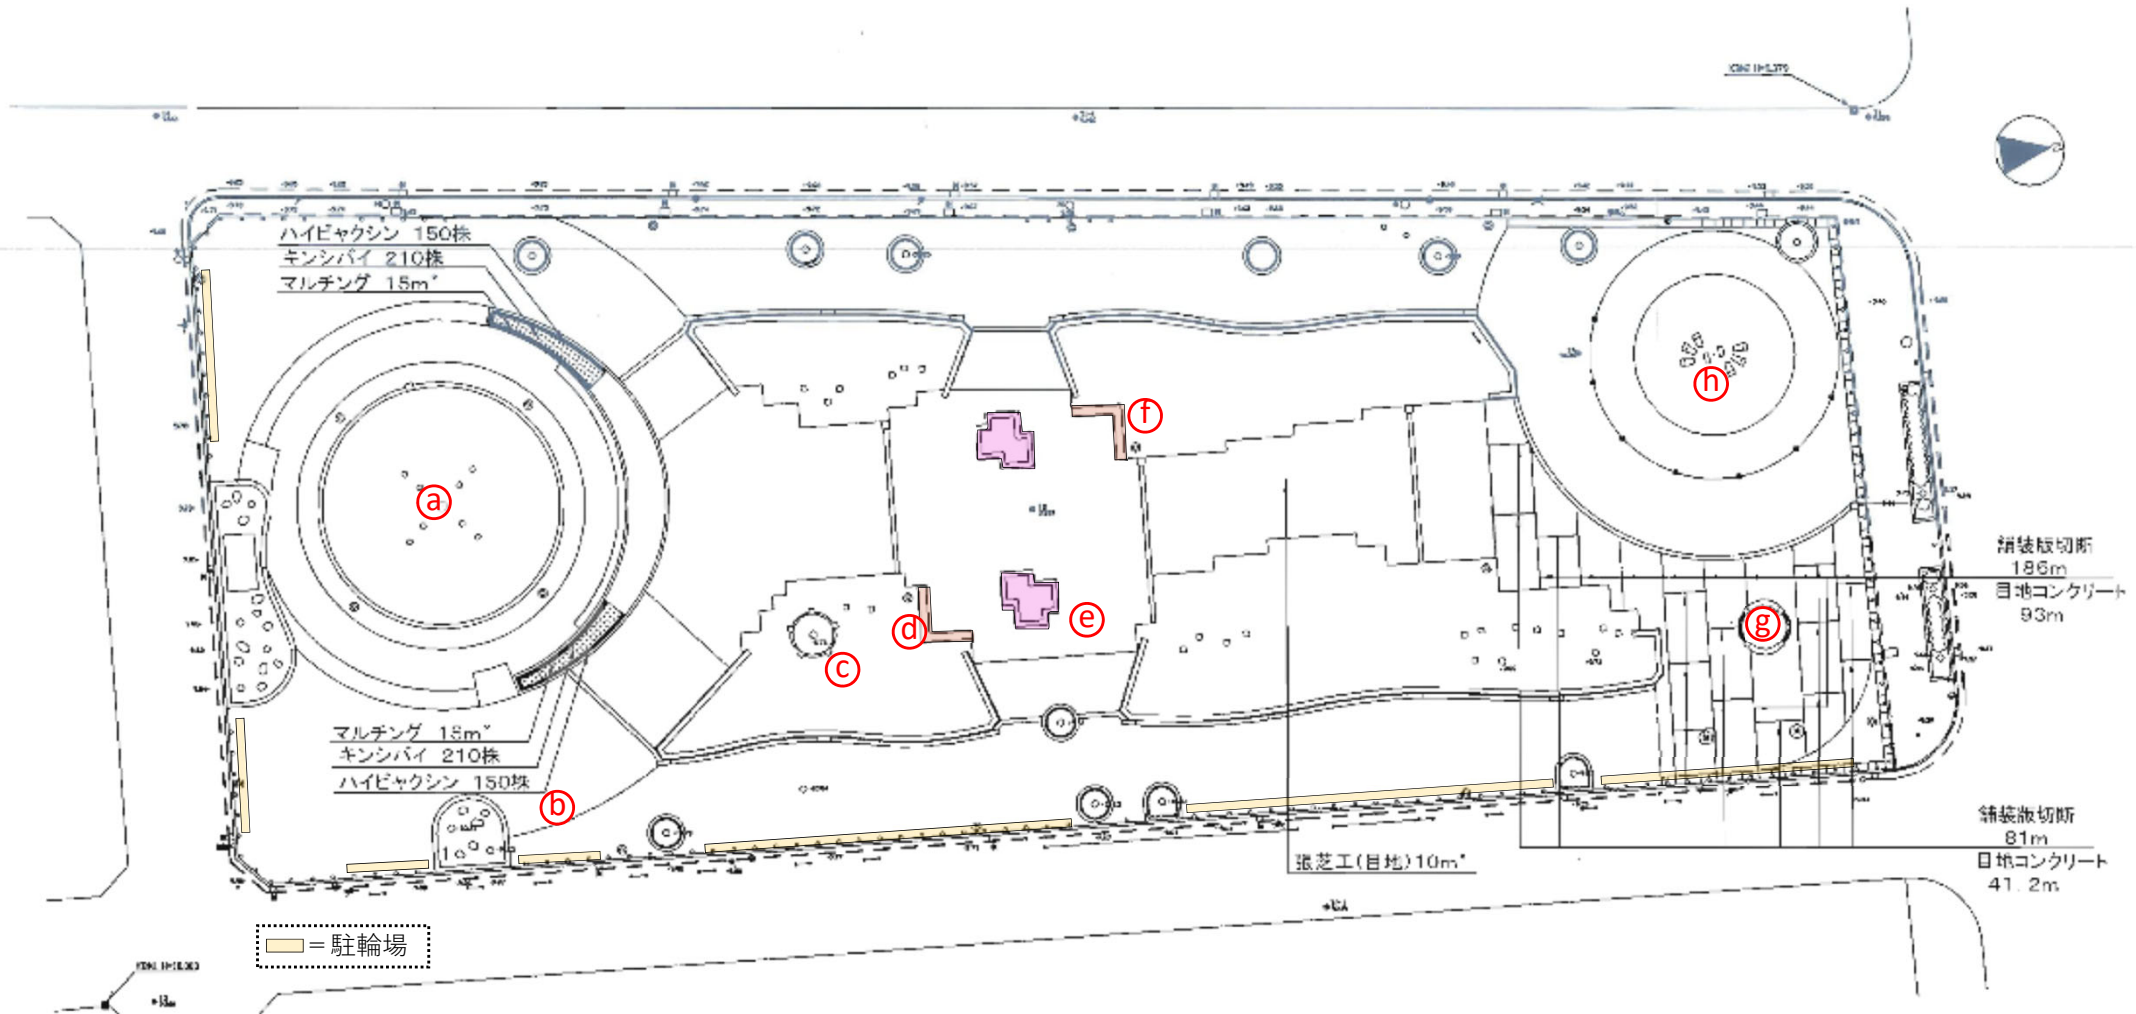

公園概要

特色		博多駅筑紫口側に立地する、噴水広場を有する公園			
基礎情報	名称	音羽公園	種別	街区公園	
	所在地	福岡市博多区博多駅南一丁目1			
	面積	5,338㎡	区域区分	市街化区域	
	アクセス性	福岡市営地下鉄 空港線「博多駅」 徒歩4分			
主な公園施設	遊戯施設	-	休養施設	ベンチ	
	便益施設	駐車場	-	運動施設	-
		トイレ	-	教養施設	-
		その他	-	その他施設	-

公園位置図

公園現況図

公園平面図

a

b

c

d

e