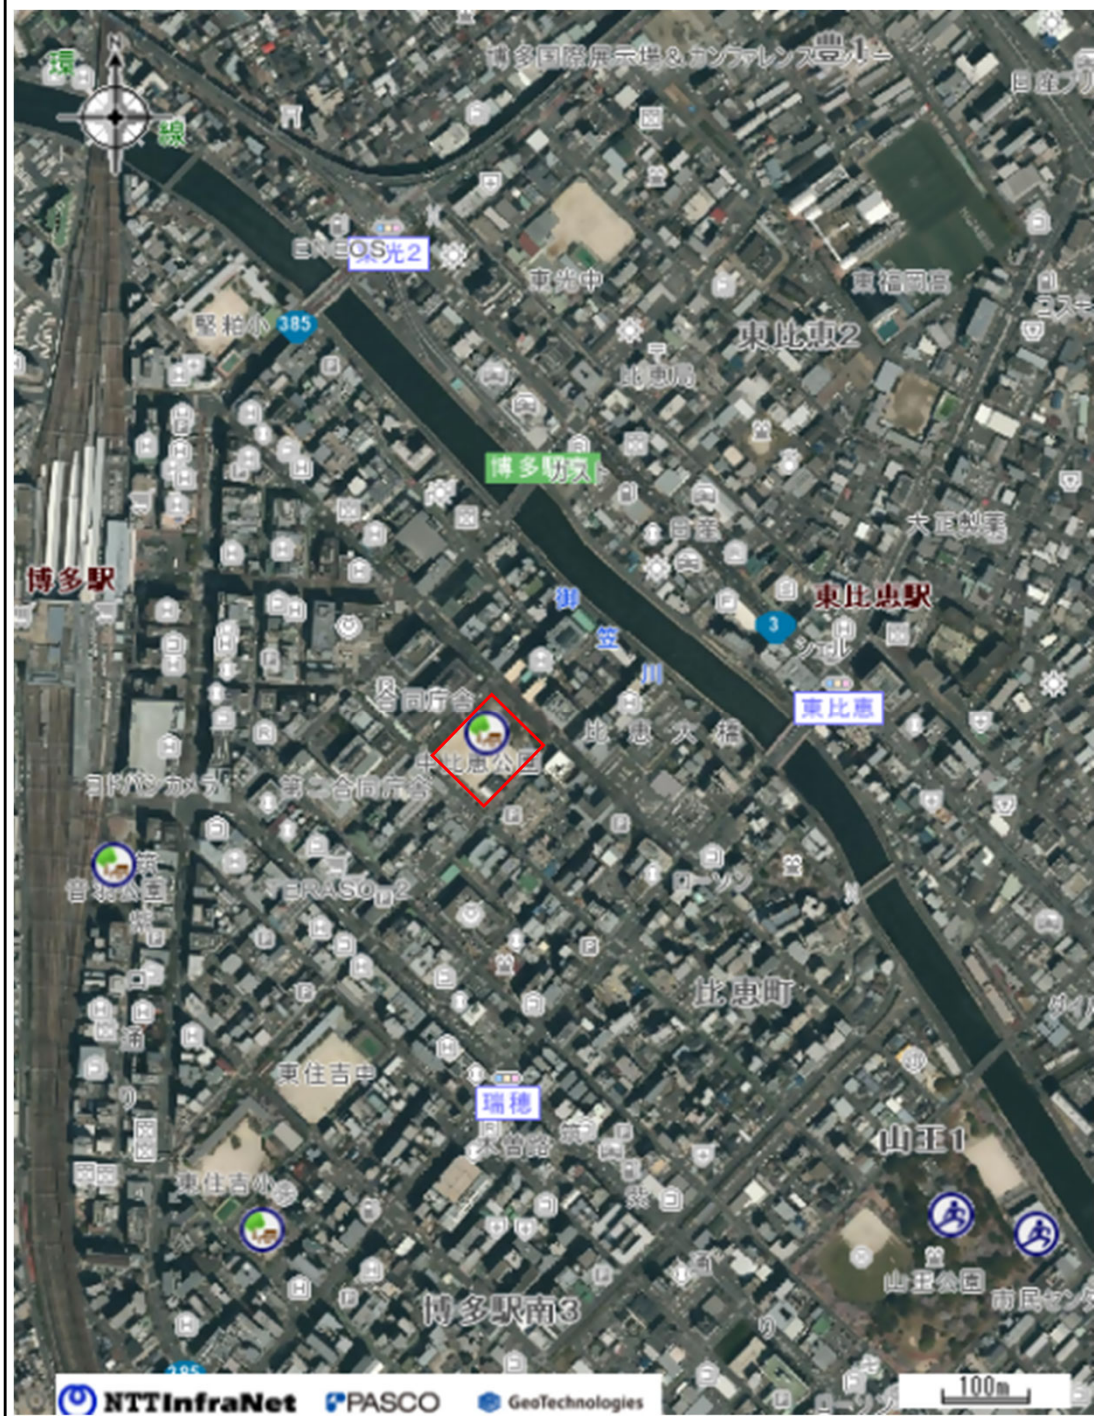

## 公園概要

博多駅周辺の官公庁街に立地するオフィスワーカーの憩いの公園

基礎情報	名称	中比恵公園	種別	近隣公園	
	所在地	福岡市博多区博多駅東二丁目121			
	面積	12,911㎡	区域区分	市街化区域	
	アクセス性	福岡市営地下鉄 空港線「博多駅」徒歩4分			
主な公園施設	遊戯施設	-	休養施設	ベンチ、パーゴラ	
	便益施設	駐車場	-	運動施設	多目的グラウンド
		トイレ	2棟	教養施設	有(保育園)
		その他	-	その他施設	-

## 公園位置図

## 公園現況図

公園平面図

公園 現地写真

a

b

c

d

e