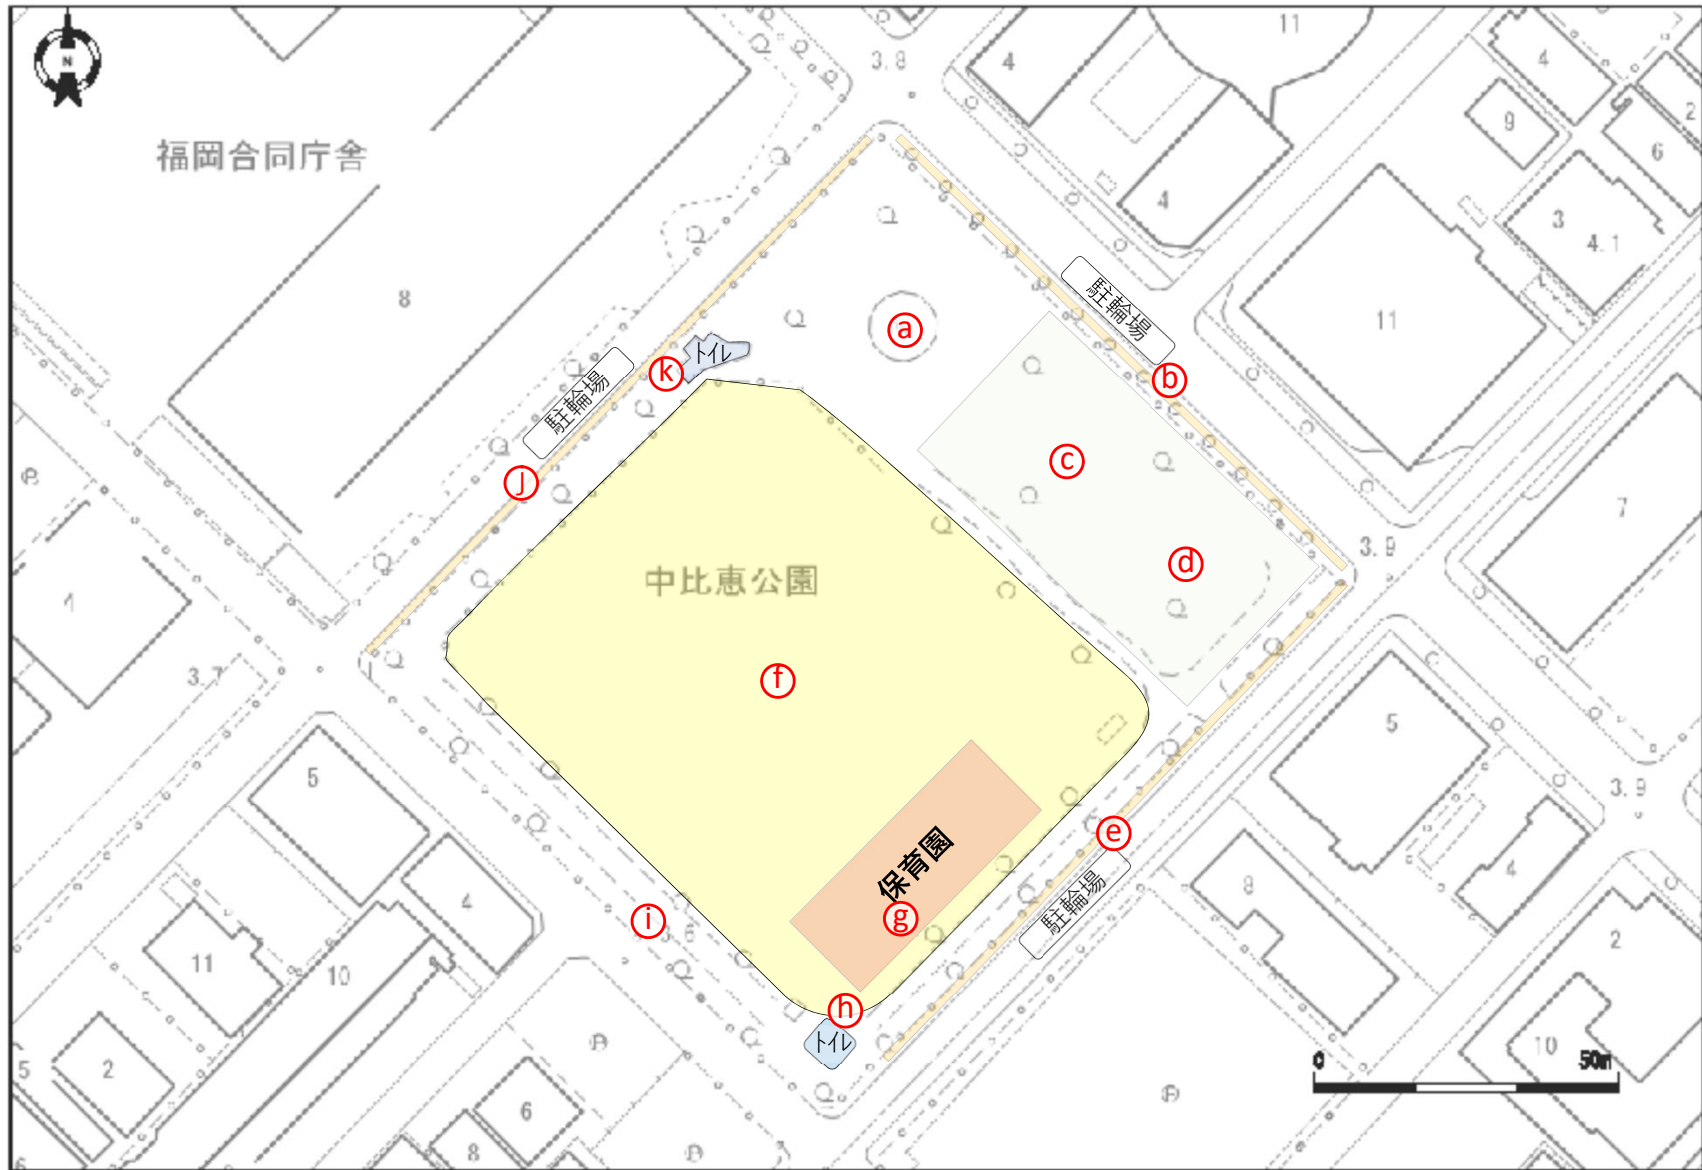

## 公園概要

博多駅周辺の官公庁街に立地するオフィスワーカーの憩いの公園

基礎情報	名称	中比恵公園	種別	近隣公園	
	所在地	福岡市博多区博多駅東二丁目121			
	面積	12,911㎡	区域区分	市街化区域	
	アクセス性	福岡市営地下鉄 空港線「博多駅」徒歩4分			
主な公園施設	遊戯施設	-	休養施設	ベンチ、パーゴラ	
	便益施設	駐車場	-	運動施設	多目的グラウンド
		トイレ	2棟	教養施設	有(保育園)
		その他	-	その他施設	-

## 公園位置図

## 公園現況図

公園平面図

公園 現地写真

a

b

c

d

e