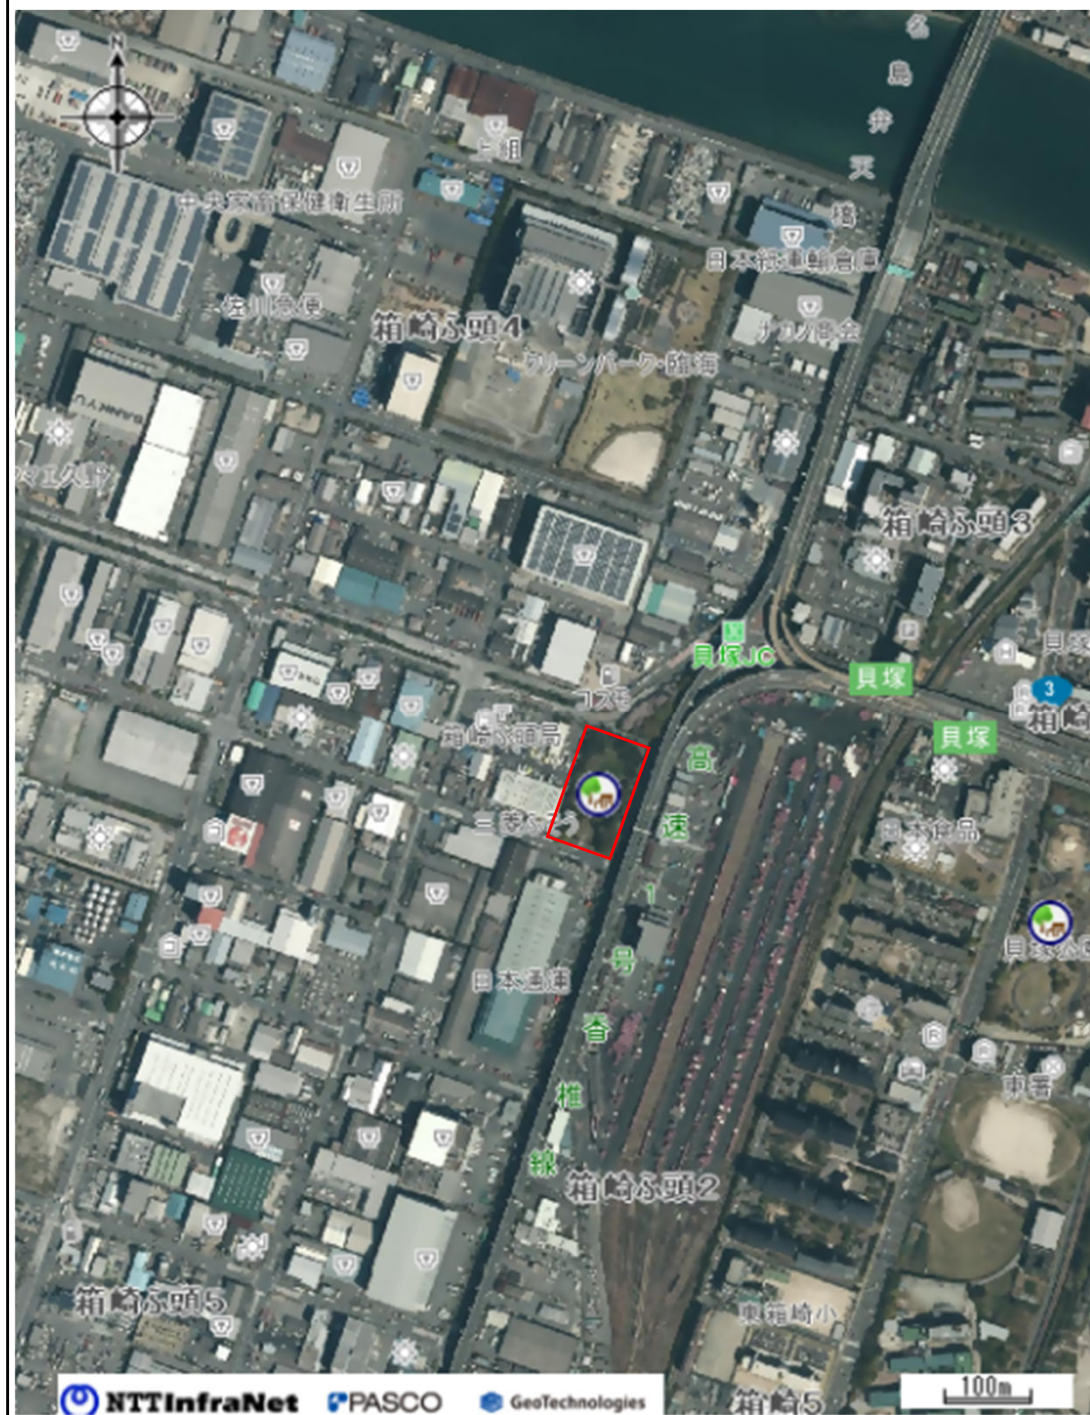

公園概要

特色 倉庫が立ち並ぶ箱崎ふ頭に立地する緑豊かな公園

基礎情報

名称	箱崎ふ頭記念公園	種別	近隣公園
所在地	福岡市東区箱崎ふ頭五丁目6		
面積	10,051㎡	区域区分	市街化区域
アクセス性	西鉄バス「ふ頭五丁目」 徒歩3分		

主な公園施設

遊戯施設	-	休養施設	-
受益施設	駐車場	運動施設	-
	トイレ	教養施設	-
	その他	その他施設	-

公園位置図

公園現況図