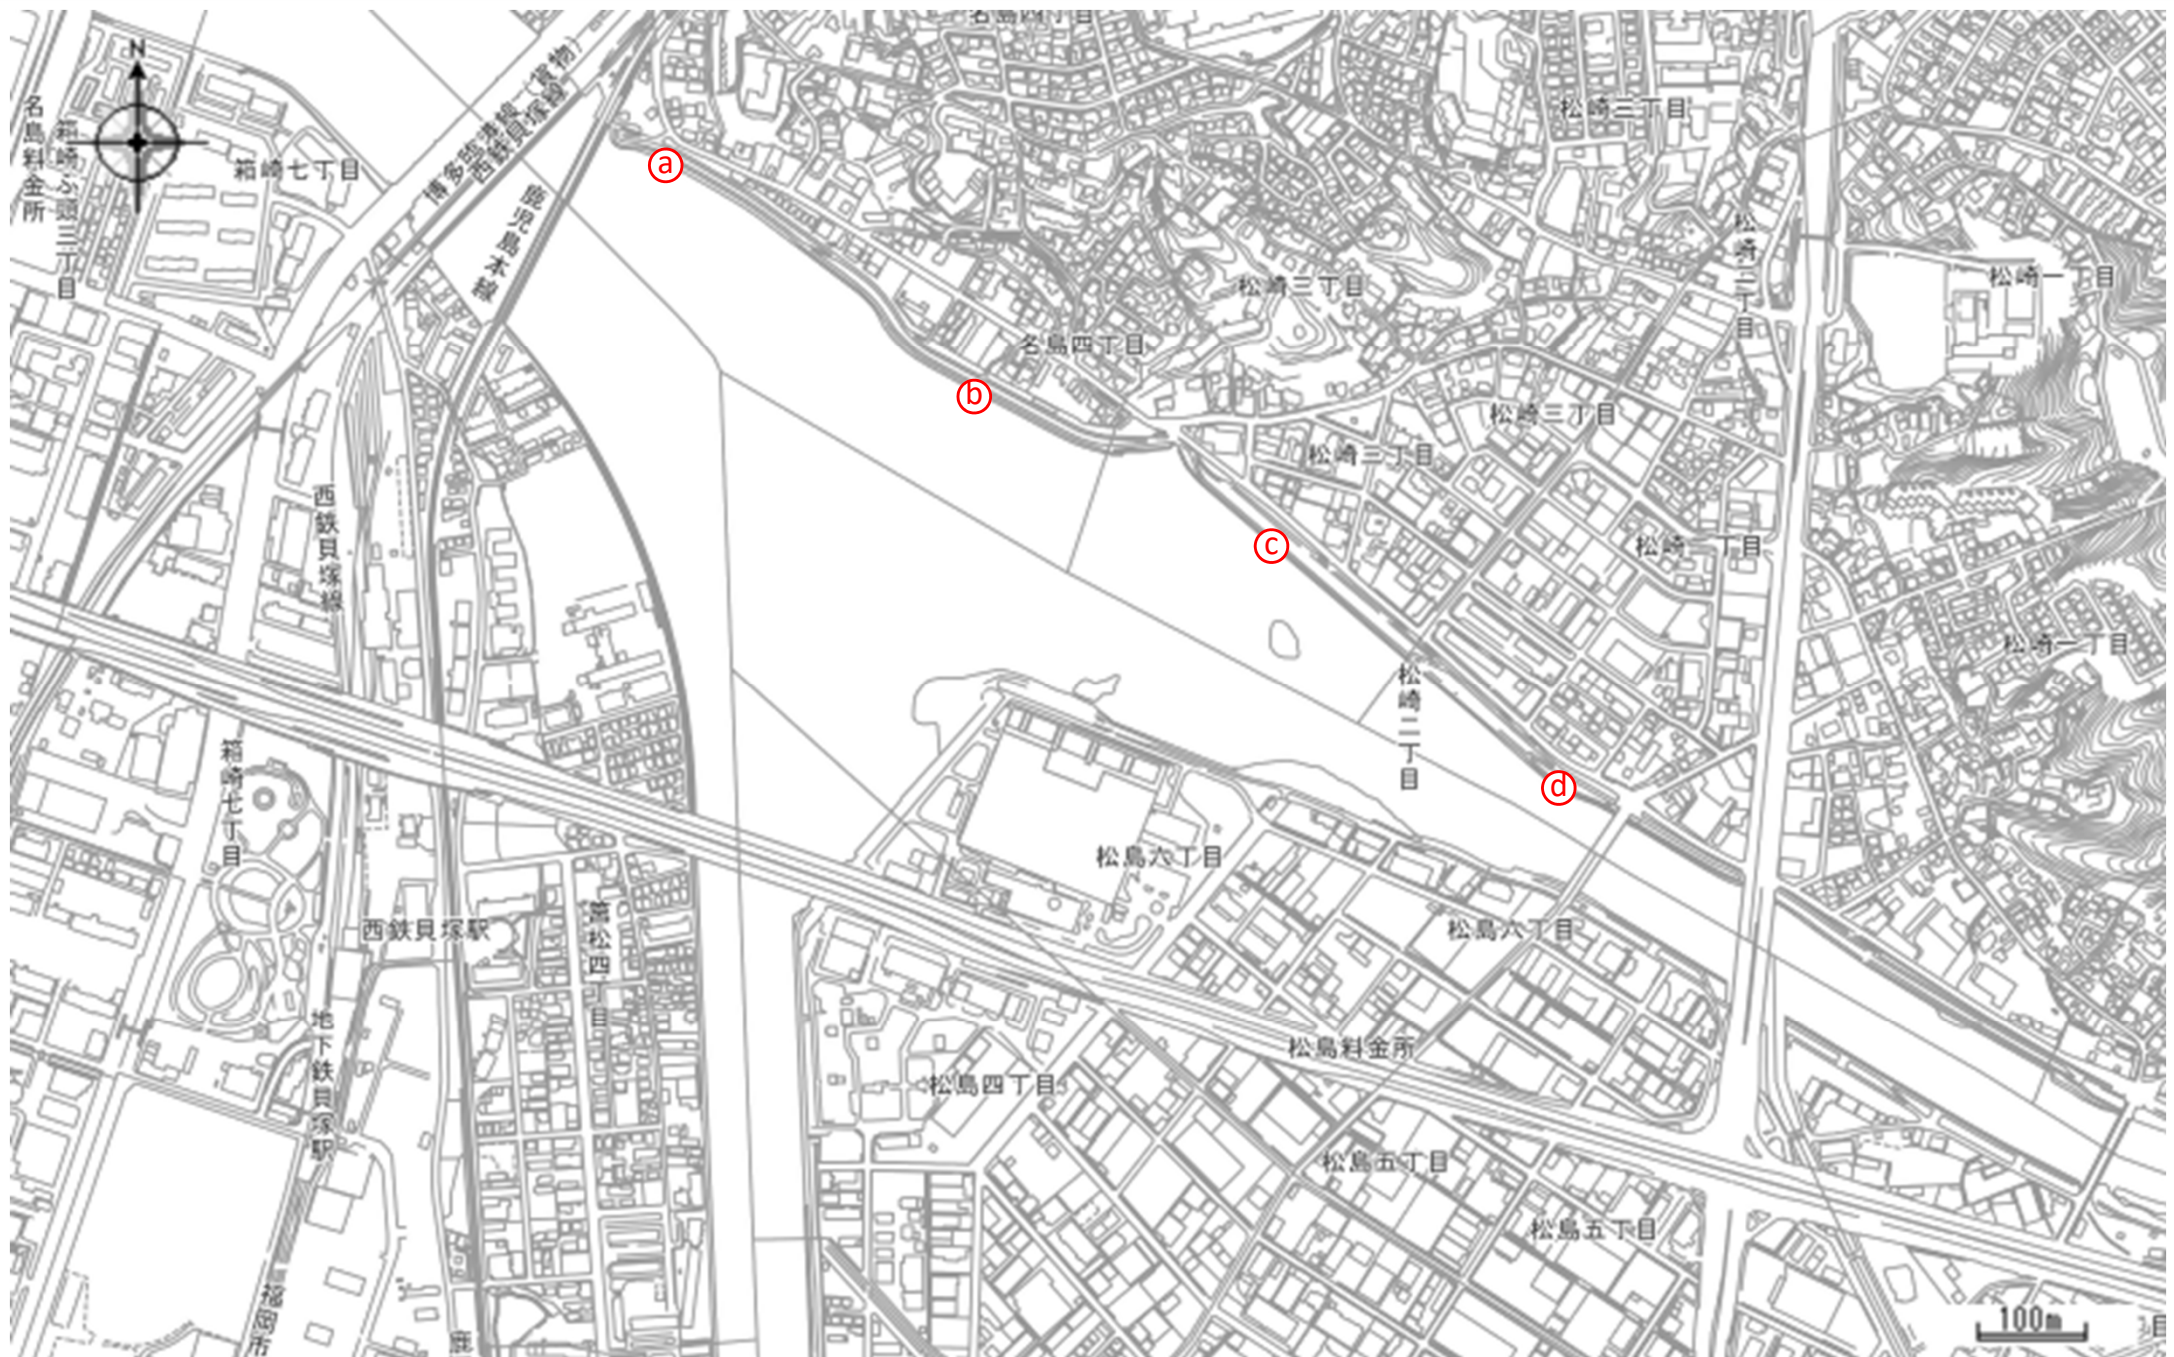

公園概要

特色		多々良川河川敷に広がる、地域の憩いの公園			
基礎情報	名称	多々良川緑地	種別	運動公園	
	所在地	福岡市東区松崎三丁目			
	面積	20,480㎡	区域区分	市街化区域	
	アクセス性	西鉄バス「松島五丁目」下車徒歩10分、「名島」徒歩12分			
主な公園施設	遊戯施設	-	休養施設	ベンチ	
	便益施設	駐車場	-	運動施設	-
		トイレ	-	教養施設	-
		その他	-	その他施設	-

公園位置図

公園現況図

公園平面図

a

b

c

d