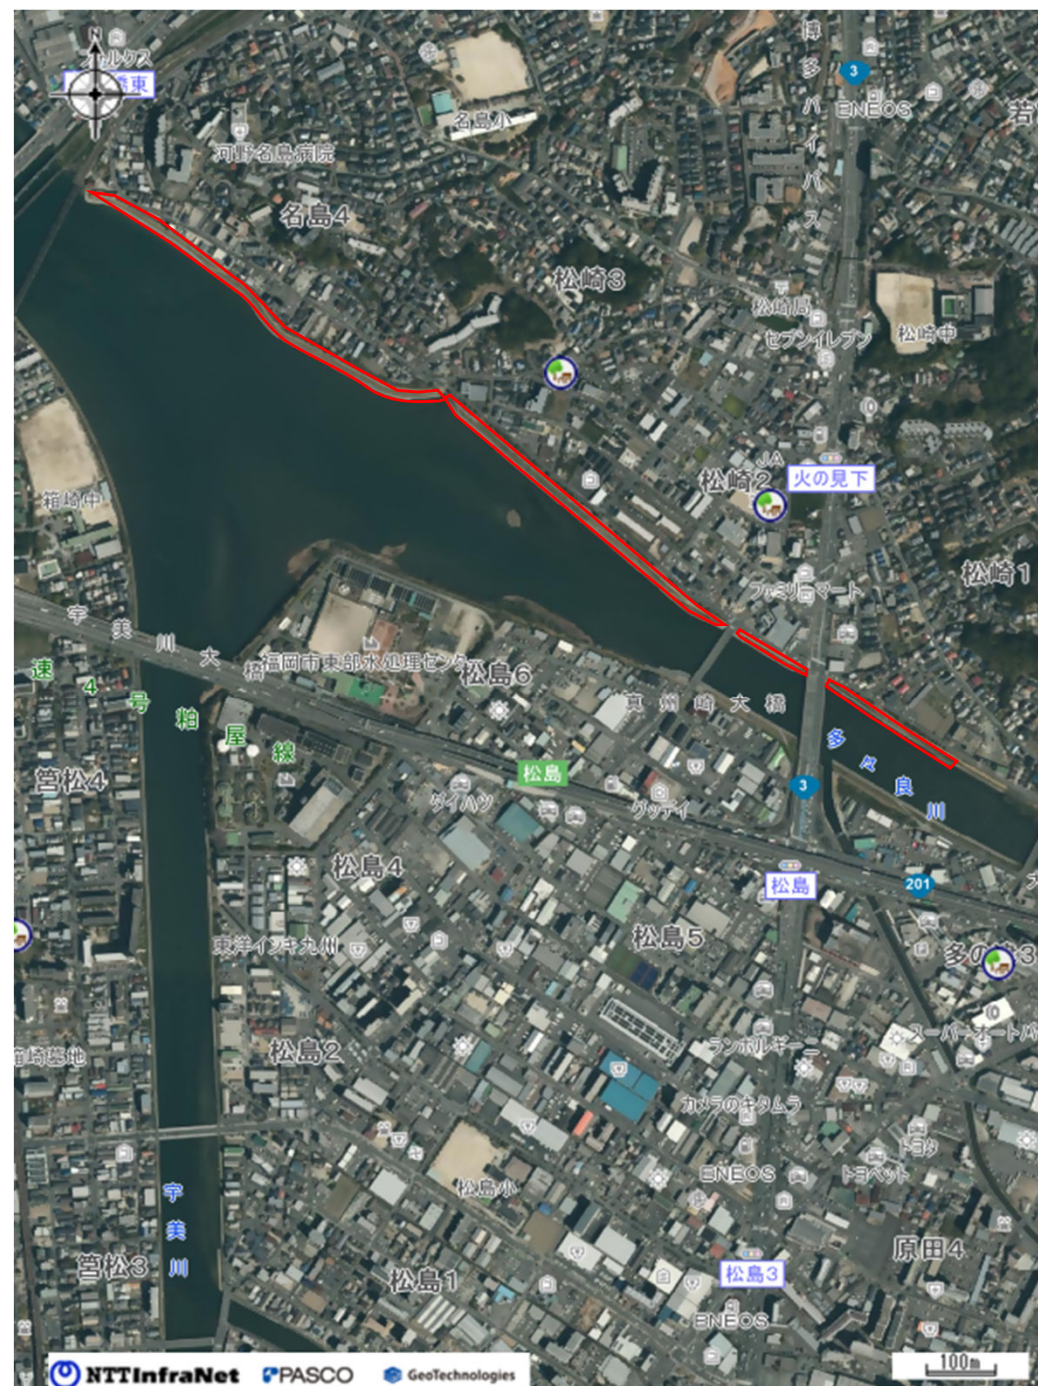

公園概要

特色		多々良川河川敷に広がる、地域の憩いの公園			
基礎情報	名称	多々良川緑地	種別	運動公園	
	所在地	福岡市東区松崎三丁目			
	面積	20,480㎡	区域区分	市街化区域	
	アクセス性	西鉄バス「松島五丁目」下車徒歩10分、「名島」徒歩12分			
主な公園施設	遊戯施設	-	休養施設	ベンチ	
	便益施設	駐車場	-	運動施設	-
		トイレ	-	教養施設	-
		その他	-	その他施設	-

公園位置図

公園現況図

公園平面図

a

b

c

d