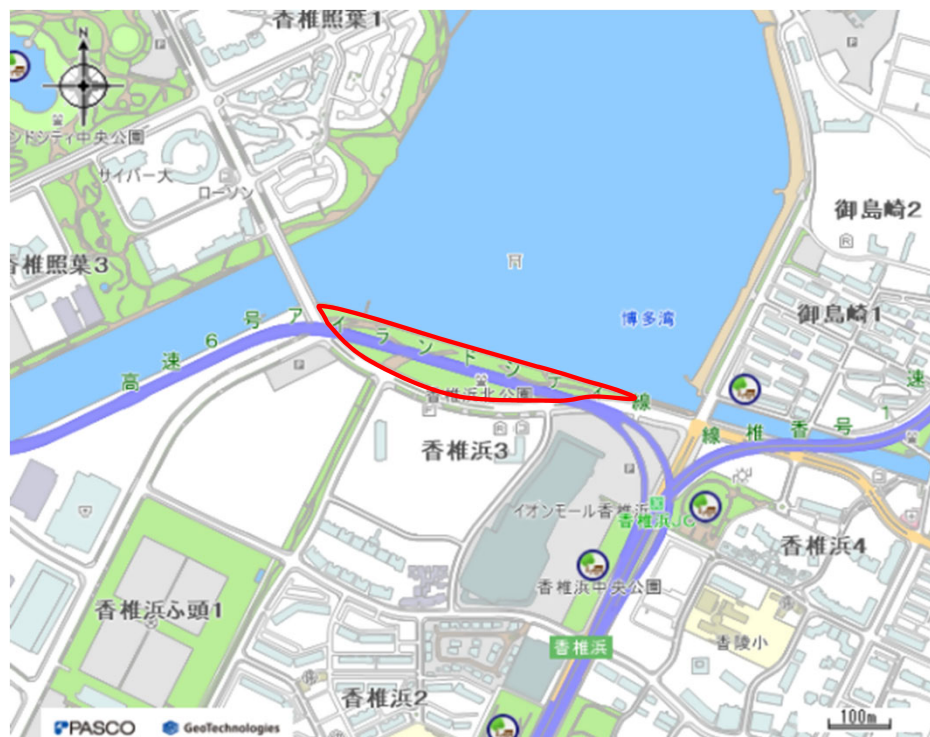

公園概要

特色 「イサム・ノグチ」デザインの遊具を有し、海に面した眺めの良い公園

基礎情報	名称	香椎浜北公園	種別	近隣公園	
	所在地	福岡市東区香椎浜三丁目7-99			
	面積	28,867㎡	区域区分	市街化区域	
	アクセス性	西鉄バス「イオンモール香椎浜」「香椎浜車庫」 徒歩2分			
主な公園施設	遊戯施設	複合遊具、健康遊具 等	休養施設	ベンチ、パーゴラ	
	便益施設	駐車場	-	運動施設	-
		トイレ	1棟	教養施設	-
		その他	-	その他施設	-

公園位置図

公園現況図

公園平面図

公園 現地写真

a

b

c

d