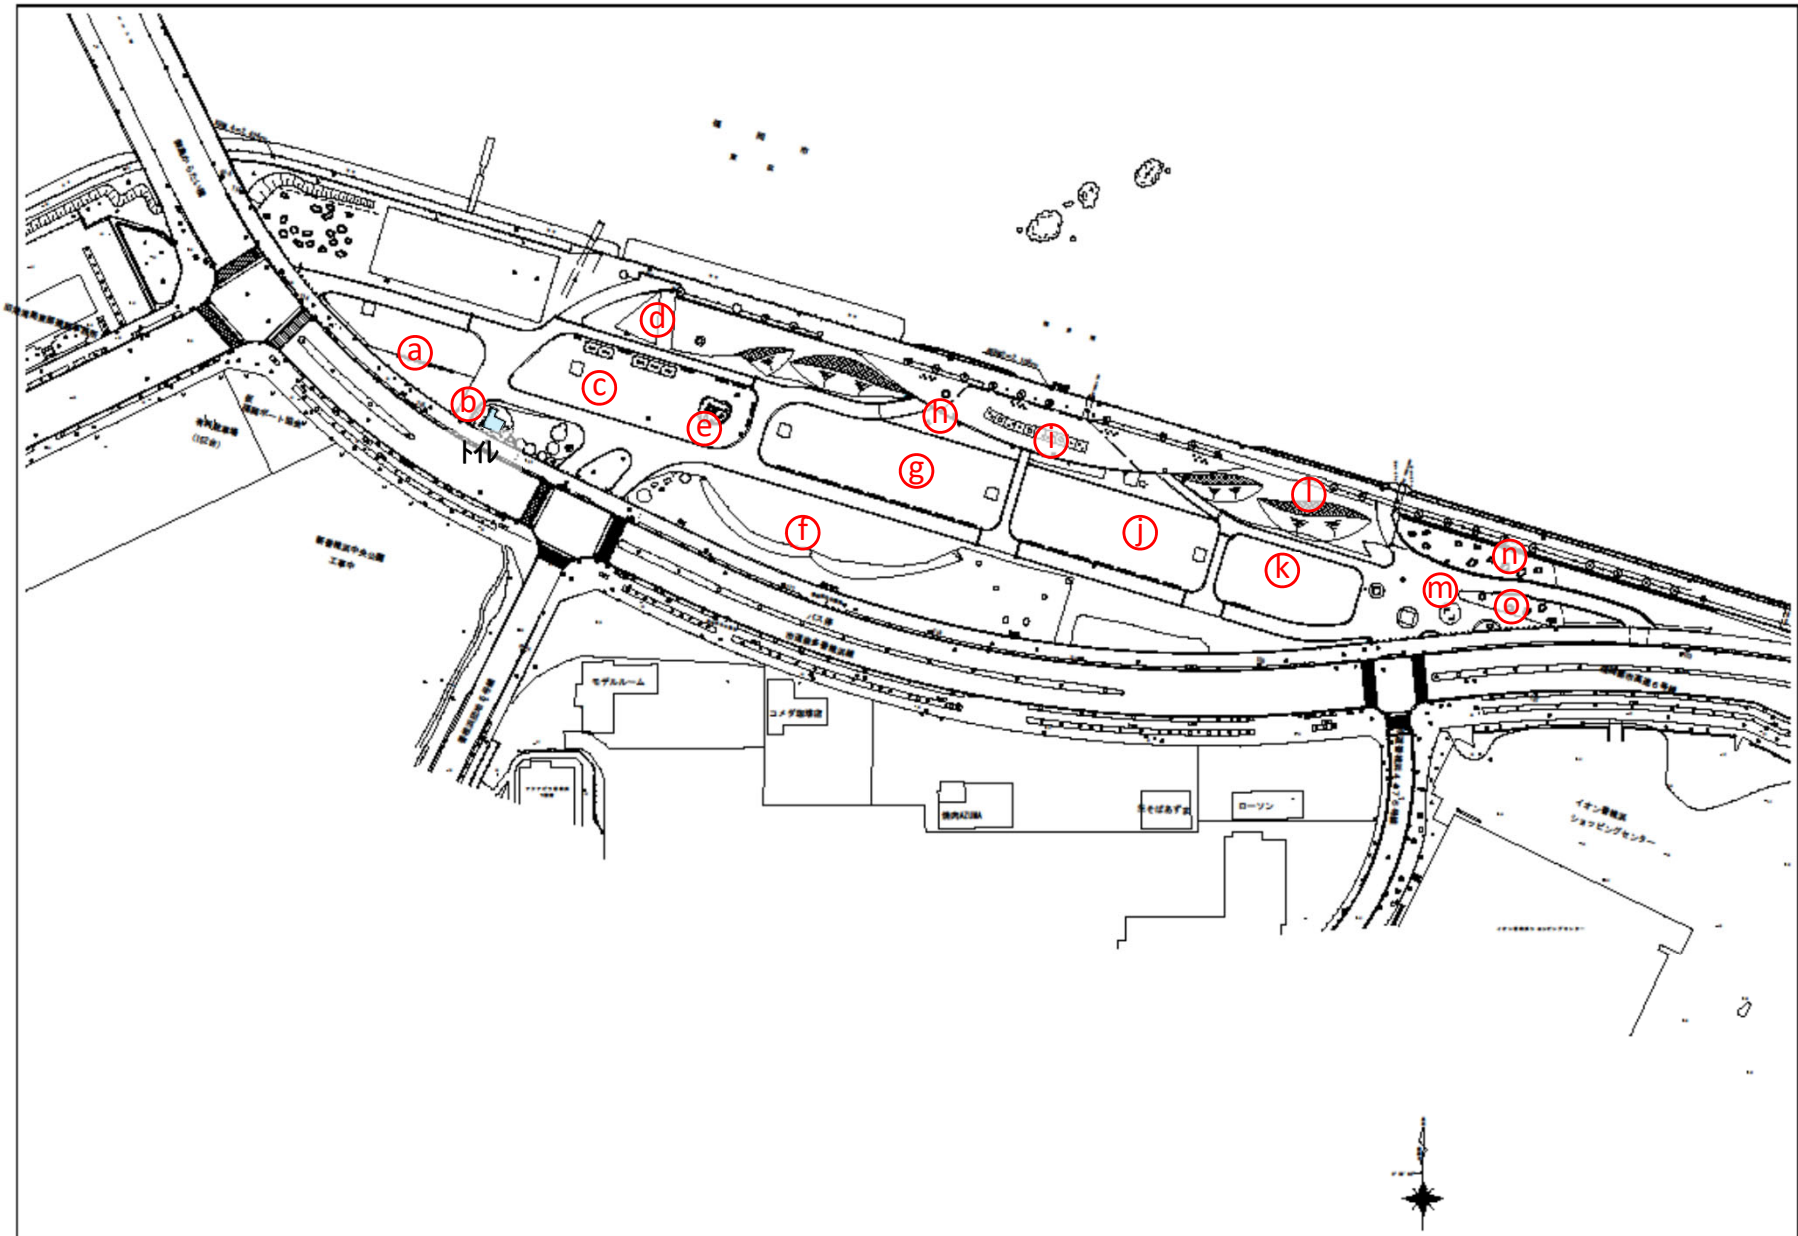

公園概要

特色 「イサム・ノグチ」デザインの遊具を有し、海に面した眺めの良い公園

基礎情報	名称	香椎浜北公園	種別	近隣公園	
	所在地	福岡市東区香椎浜三丁目7-99			
	面積	28,867㎡	区域区分	市街化区域	
	アクセス性	西鉄バス「イオンモール香椎浜」「香椎浜車庫」 徒歩2分			
主な公園施設	遊戯施設	複合遊具、健康遊具 等	休養施設	ベンチ、パーゴラ	
	便益施設	駐車場	-	運動施設	-
		トイレ	1棟	教養施設	-
		その他	-	その他施設	-

公園位置図

公園現況図

公園平面図

公園 現地写真

a

b

c

d