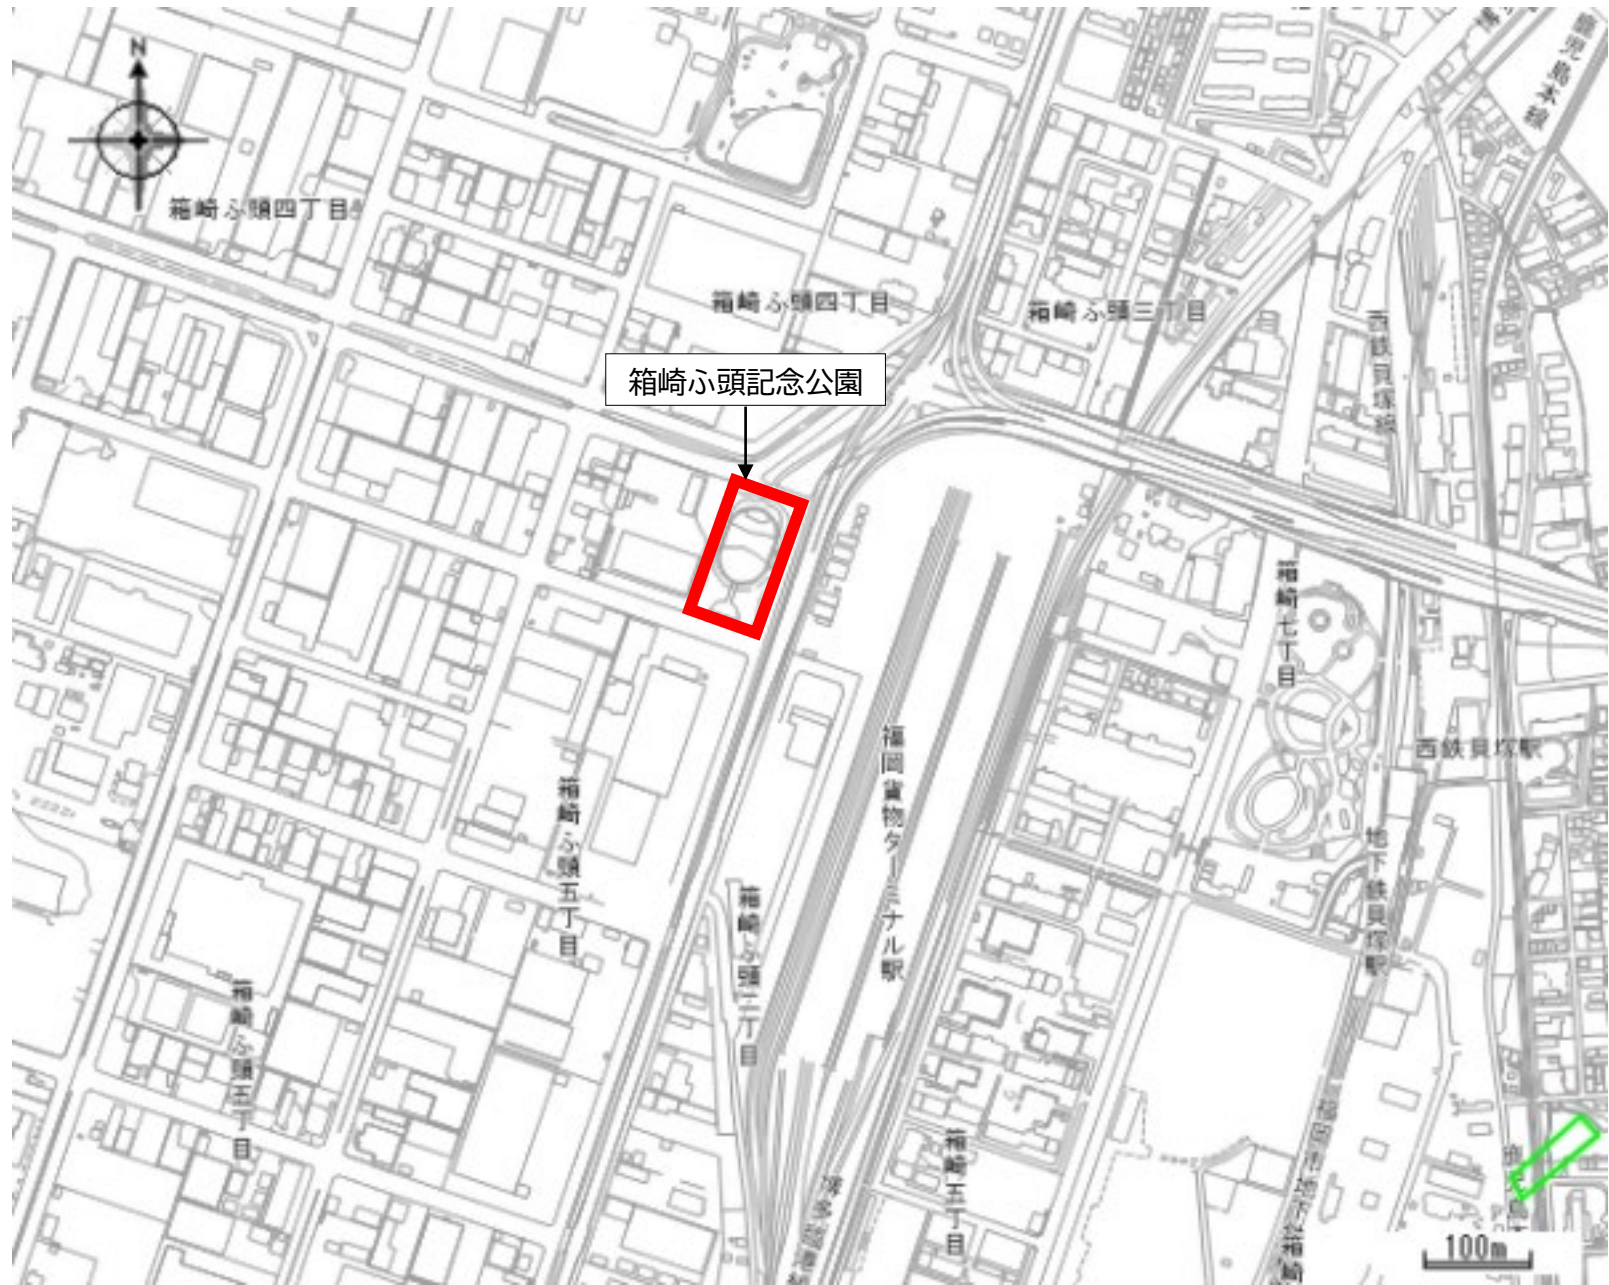

埋蔵文化財包蔵地調書

	公園名	包蔵地内	隣接地	包蔵地外
1	多々良川緑地			○
2	箱崎公園			○
3	箱崎心頭記念公園			○
4	香椎浜北公園			○
5	山王公園	○		
6	中比恵公園			○
7	音羽公園			○
8	千代東公園			○
9	春吉公園			○
10	長垂海浜公園	○		

箱崎心頭記念公園

香椎浜北公園

山王公園

千代東公園

春吉公園