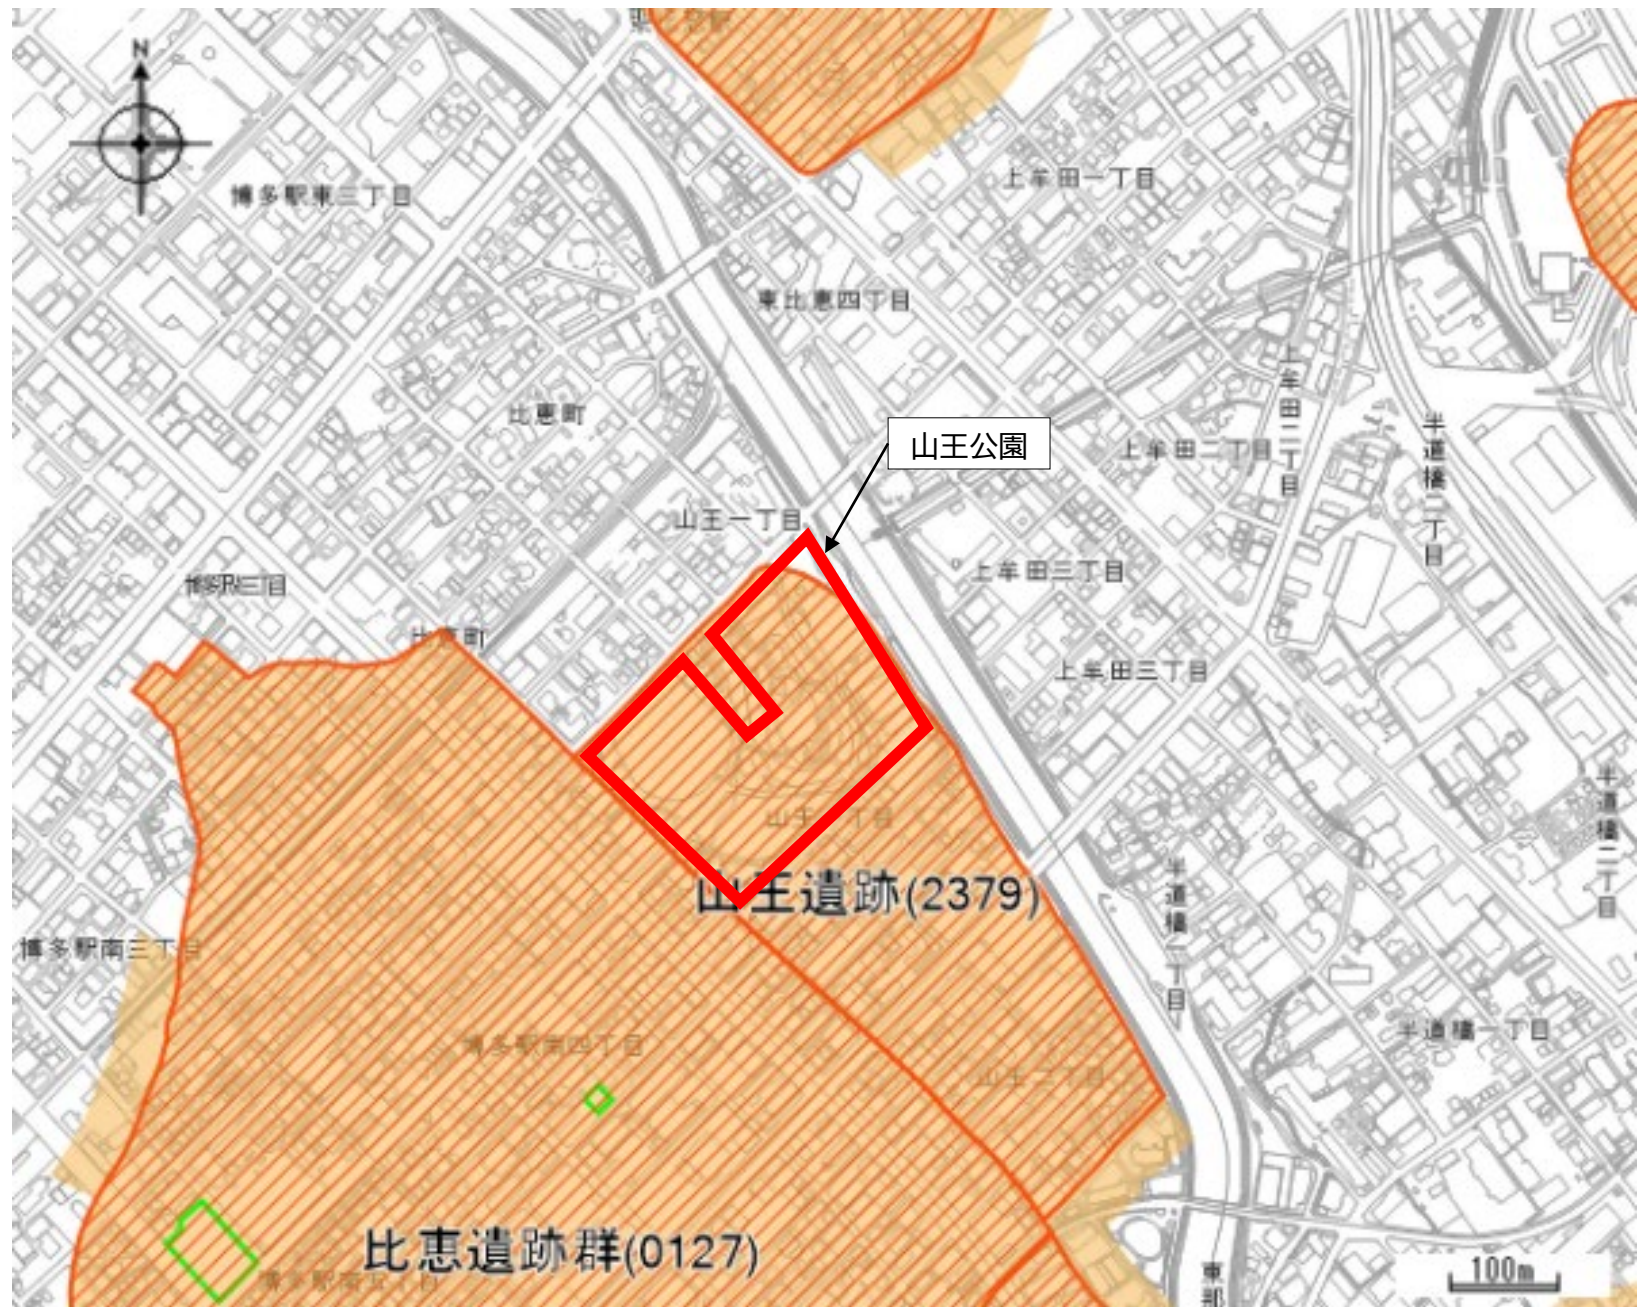

埋蔵文化財包蔵地調書

	公園名	包蔵地内	隣接地	包蔵地外
1	多々良川緑地			○
2	箱崎公園			○
3	箱崎心頭記念公園			○
4	香椎浜北公園			○
5	山王公園	○		
6	中比恵公園			○
7	音羽公園			○
8	千代東公園			○
9	春吉公園			○
10	長垂海浜公園	○		

箱崎心頭記念公園

香椎浜北公園

山王公園

千代東公園

春吉公園