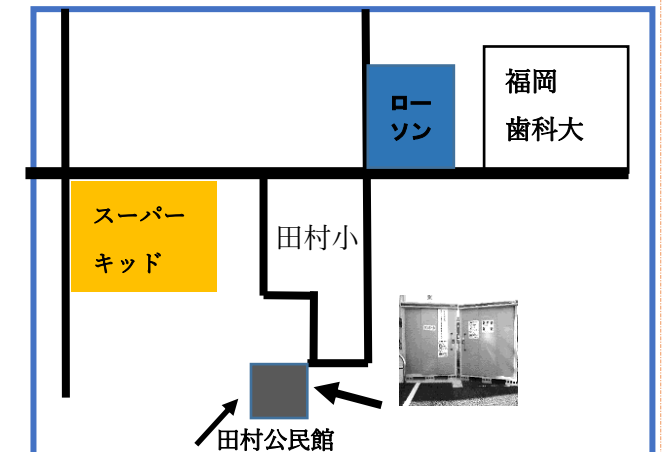

29日(木) 月1休館日

今月の歩こう会は(3日・10日・17日・24日)

の予定です。(雨天中止)

田村公民館に9:45集合 10:00出発

公民館駐車場内に設置しています 紙リサイクルステーション利用のご案内

毎日9:00～17:00まで利用できます。

古紙は新聞(チラシを含む)、段ボール、
雑がみ(雑誌、ティッシュの空き箱な
ど)の3種類に分け、ひもで十字にしば
って出す(ひもはステーションにも用意
しています)。チラシについては、新聞の
折り込みチラシは新聞に、それ以外のチ
ラシは雑がみに分類する。