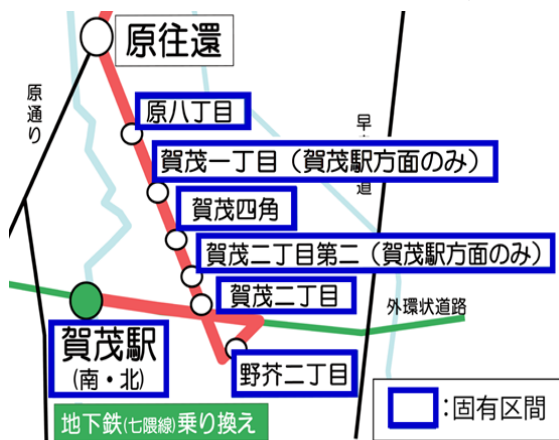

西鉄バス「賀茂藤崎線(2-9)」をご利用ください

- ●賀茂藤崎線は、R4年9月～12月の利用が目標に達しなければ、R5年3月末で路線廃止の判断がなされるということで、様々な取組みを行いました。目標には達しませんでした。
- ●コロナ禍の中でも、ギャラリーバスやバス利用イベント等により、**R5年9月末まで廃止予定日が延長**されますが、**賀茂一丁目バス停（原・藤崎方面）の通過等のダイヤ改正**が行われます。
- ●引き続き、**利用が目標に達しておらず厳しい状況です。皆様のご利用が大変重要**ですので、より一層の積極的な利用をお願いします。

※固有区間内のバス停を積極的にご利用ください！