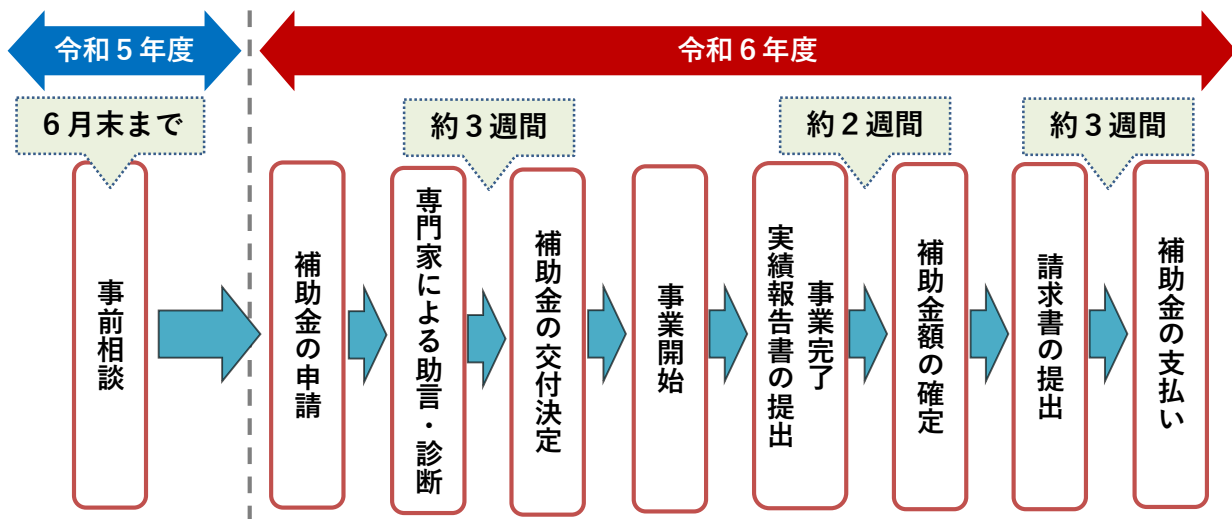

商店街高度化支援事業

【事業概要】

商店街が、経営の合理化、高度化を図るために、アーケードやカラー舗装、コミュニティ施設、共同店舗、お客様用駐車場などの共同施設を設置する場合に、その計画に関する助言・診断及び設置経費の一部を助成します。

【支援内容】

- ○計画に関する助言・診断
  - ▽当該計画に関する事業の専門家（中小企業診断士等）の派遣
- ○施設整備に関する経費の一部助成
  - ▽公共の利便性を図る施設 限度額：4,000万円 助成率：対象経費の20%以下

【募集時期】

- ○事業実施の**前年度の6月末まで**に計画についてご相談ください。
  (募集時期までに面談にて事前打ち合わせを実施し、適用する事業に限り次年度に予算化を実施。)

【活用手順】

アーケード