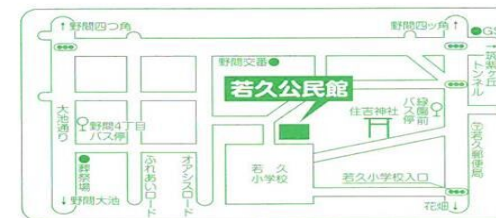

若久 公民館だより

福岡市若久公民館

福岡市南区若久一丁目11番20号
〒815-0042 TEL.541-4200 FAX.541-4208

4月・5月の予定

月日	曜日	行事	時間
4/3	月	はらっぱ	10:00~
10	月	はらっぱ	10:00~
11	火	野間中学校 入学式	10:00~
12	水	若久小学校 入学式	10:00~
13	木	若久幼稚園 入園式	10:00~
15	土	野間幼稚園 入園式	10:00~
17	月	はらっぱ	10:00~
22	土	自治協議会総会	10:00~
24	月	サロンいずみ	10:00~
30	日	臨時休館(予定)	
5/1	月	はらっぱ	10:00~
3~5	水~金	臨時休館(予定)	
7	日	子どもスポーツ教室 (走り方教室)	10:00~
8	月	はらっぱ	10:00~
9	火	献血〈会場:サニー野間店〉	9:30~
15	月	はらっぱ 母子巡回健康相談	10:00~ 13:30~
16	火	狂犬病予防注射	13:30~
22	月	サロンいずみ	10:00~
31	水	臨時休館(予定)	