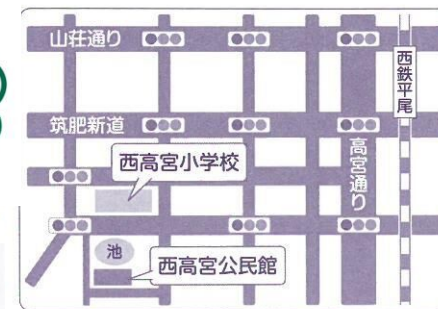

西高宮 公民館だより

福岡市西高宮公民館

〒815-0071 福岡市南区平和1丁目7-16
TEL531-4767 FAX531-476
「まなびアイふくおか」HPアドレス <http://gakushu.city.fukuoka.lg.jp/>

令和5年
4月号

人権は 守るあなたが 守られる

4月1日より

このメンバーで令和5年度公民館活動が
スタートいたします。

館長 石崎健二