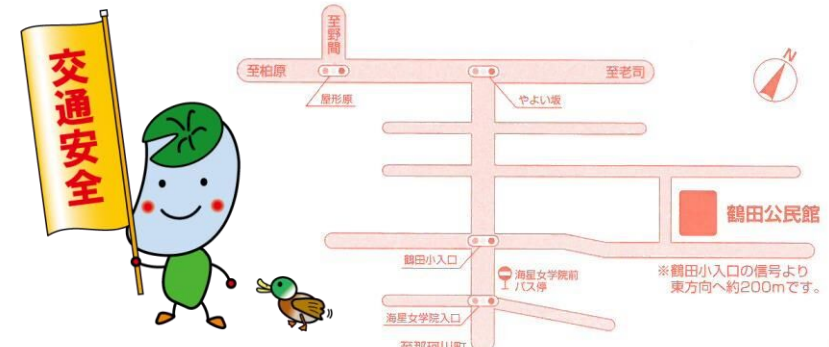

TEL050-201-87015
 (平日8:00～17:30)

●子育てサロン “つるっこ”

日時 毎月第1火曜日 10:00～12:00
 第3火曜日 13:30～15:30
 場所 鶴田公民館 児童等集会室(2階)
 *0～3歳のお子さんが自由に遊べる場所です。

参加無料

❀ぷくっこ❀ (未就園児と保護者の遊び場です)

日時 4月12日(水) 10:30～12:00
 4月26日(水) 10:30～12:00
 場所 鶴田公民館 児童等集会室(2階)
 *お母さんたちが自主的に活動しています。
 *部屋が空いている時は、いつでも利用できますよ!

参加無料

公民館の臨時休館について

4月30日(日)・・・4月の月1臨時休館
 5月3日(水)～5月5日(金)・・・臨時休館
 上記の期間に利用申込みがないときは臨時休館します。
 この日に利用を希望される場合は、4月20日(木)正午までにご連絡をお願いします。

♪ ビリーブの生演奏で

季節の歌をハミングや鼻歌で楽しみませんか?

参加費無料。マイドリングをお持ちください。
 【日時】4月25日(火) 14:00～
 【場所】鶴田公民館 講堂 ※先着20人くらい