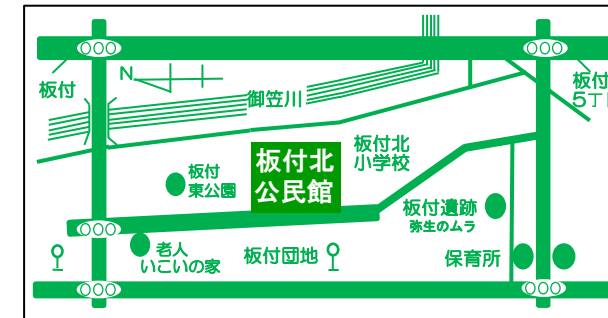

◆◆◆◆◆ 板北だより ◆◆◆◆◆

NO. 548号 令和5年4月1日

4月

ご入学おめでとうございます

板付中学校入学式 4月11日(火)
板付北小学校入学式 4月12日(水)

◆◆◆◆◆ 板北だより ◆◆◆◆◆

子どもの居場所・ゆ〜らりんこ広場

◎子ども達の利用は16時40分までです。