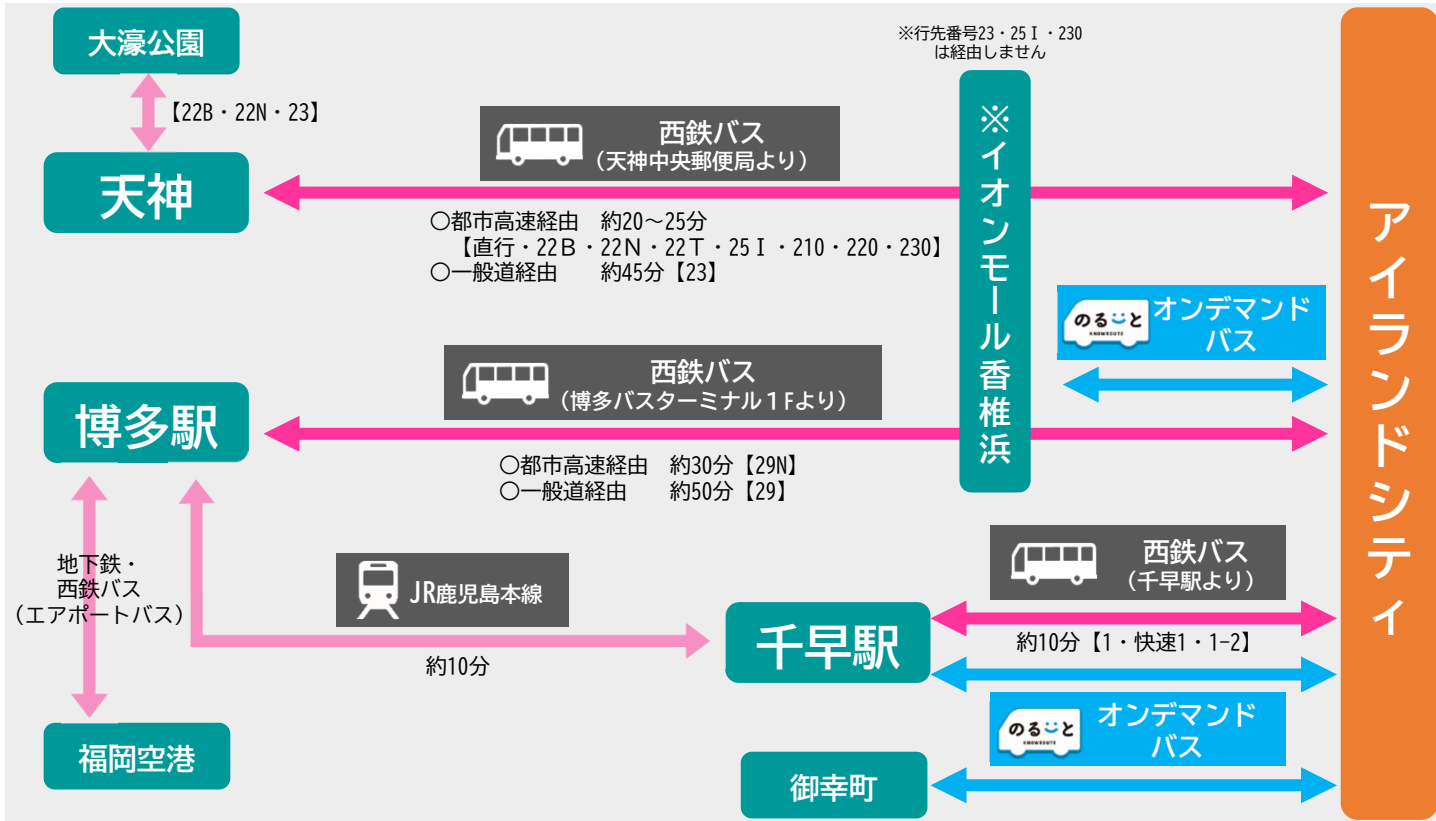

# アイランドシティ 公共交通利用ガイド

通勤・通学・お出かけなどにも**便利なバス**を、ぜひご利用ください！

## アイランドシティへのアクセス 【 】内は行先番号

# 路線バスとオンデマンドバス「のるーと」をうまく使いこなそう！！

路線バスとオンデマンドバス「のるーと」の両方が走るアイランドシティだからこそ、様々な場面に合わせた乗り方ができます！その一例をご紹介します♪

## いつも乗っている路線バスに乗れなかったとき

路線バスとの乗継でnimocaポイントが90ポイントたまる！※60分以内の乗り継ぎの場合

(「のるーと」公式YouTubeより)