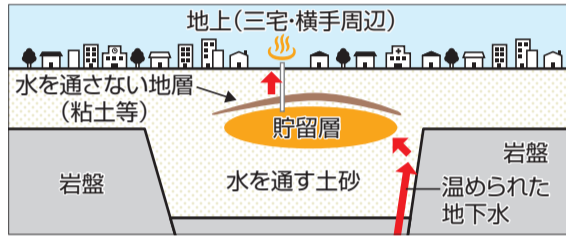

区ホームページ

福岡市南区

検索

スマホはこちら

☎ = 日時、開催日、期間 ☎ = 場所 ☎ = 問い合わせ ☎ = ファクス ☎ = 対象 ☎ = 定員 ☎ = 料金、費用 ☎ = 持参 ☎ = 託児 ☎ = 申し込み ☎ = メール ☎ = ホームページ

身近な場所でリラックス ゴールデンウィークは天然温泉で

三宅・横手校区周辺の落ち着いた住宅街に湧く「博多温泉」をご存じですか。身近にありながら手軽に非日常を体感できる癒しのスポットです。

心と体をゆっくり休めに「近場旅行」にお出かけください。南区にある魅力を再発見してみませんか。

☎区企画振興課 ☎559-5017 ☎559-5014

《博多温泉とは》

毎分約100リットルの豊富な湯量と、40度後半の高い湯温による、源泉掛け流しの温泉を楽しめます。

泉質は「カルシウム・ナトリウム一塩化物温泉」で、関節痛や神経痛、筋肉痛、皮膚病などの効能が期待できるといわれています。

博多温泉の碑

《取材協力》博多温泉旅館組合

どうして南区に温泉が？

三宅・横手周辺の地中には「浴槽」のようなくぼんだ形状の岩盤があり、地熱によって温められた地下水が地上へ上がる過程で周囲へ分散せずに溜まりやすくなっています。

その岩盤に「ふた」をするように粘土等の水を通さない地層が覆いかぶさっていることで、雨水などによって地下水の温度が下がることを防いでいます。

このような地盤の構造によって、都市部で豊富な湯量と高い湯温を誇る温泉が湧出している、全国的にもまれなものとなっています。〈監修〉九州大学地球熱システム学研究室 西島潤准教授

博多温泉に行ってみよう！

博多温泉に入れるのは以下の2カ所です。

●博多温泉 元祖元湯

1966年に初めて博多温泉が湧き出した元祖元湯。49度のお湯は、熱いけれどクセになると評判の温泉です。

☎横手三丁目6-18 ☎591-6713

●博多温泉 富士の苑(えん)

稲の生育が早かった田んぼの一角を掘ると温泉が湧出したという富士の苑。立ち寄り湯と宿泊もできる施設です。

☎三宅三丁目19-7 ☎551-4126