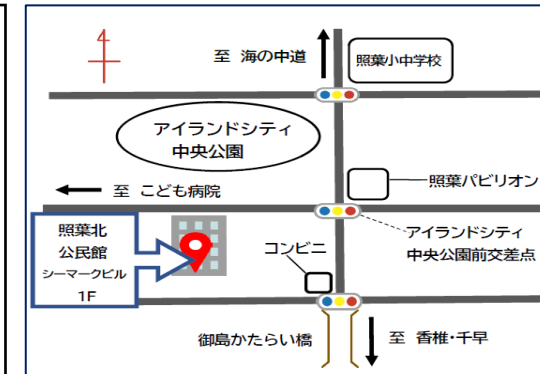

# 照葉北 公民館だより

2023年 3月発行

住所:福岡市東区香椎照葉3丁目2番1号シーマークビル1階

☎: 410-6071 FAX: 410-6072

E-mail:terihakita148@ace.ocn.ne.jp

ホームページ:http://gakushu.city.fukuoka.lg.jp

ブログ:https://terihakitako.blogspot.com

☞ 公民館だよりも掲載しています。  
☞ 中止・変更はブログでお知らせいたします。

ブログ

LINE