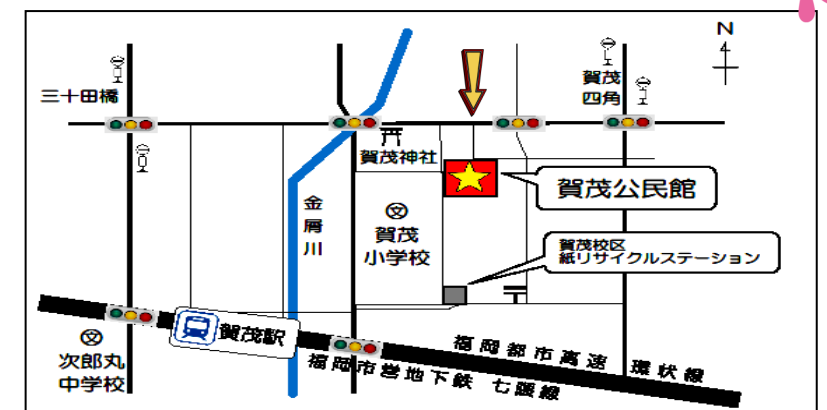

3月の地域カフェは、茶話会形式で開催いたします。
時間内であればどなたでも自由に参加いただけます。
土曜の午後、コーヒーとおしゃべりしませんか。

3/18
(土)

子ども体験学習

「ニュースポーツを楽しもう！」

10:00~11:30

要申込

【講 師】賀茂校区スポーツ推進員

緒方 幸一 さん、岡 繁治 さん

【場 所】賀茂小学校 体育館

【定 員】30名 【参加費】無料

【持ってくるもの】上靴、お茶、ハンカチ

ラダーゲッターなどのニュースポーツを体験し
ませんか。お申し込みは、賀茂公民館まで。

3/10
(金)

<3月の学び舎かも塾は 2回 開催いたします！>

学び舎かも塾

「よい睡眠とれていますか」

10:00~11:30

要申込

【講 師】明治安田生命 福岡支社

【場 所】賀茂公民館 講堂

【定 員】30名 【参加費】無料

昨年の11月に行いました「睡眠と健康」の第2弾です。
前回参加された方はもちろん、ご興味のある方はぜひお申し
込みください。

3/17
(金)

学び舎かも塾

「NISA口座開設について」

10:00~11:30

要申込

【講 師】株式会社 S.T. Lab. Free Piece

尾野 真也 さん

【場 所】賀茂公民館 講堂

【定 員】30名 【参加費】無料

昨年の10月に行いました「初心者向けの投資の勉強会」の
第2弾です。前回参加された方はもちろん、ご興味のある方
はぜひお申し込みください。

3/24
(金)

高齢者バスハイク

天領日田「豆田町おひなさまめぐり」

満員
御礼!!

【集合場所】賀茂小学校 南西門

【集合時間】9:00

【出発時間】9:10 (帰着予定時間：16:10)

【お申し込みをされた方へ】

※集合時間に間に合うようにお越しください。
※なお、日田のパンフレットがございますので、
事前にご入用の方は、お申し出ください。

賀茂小学校 体育館大掃除のお知らせ

【日 時】 令和5年3月5日(日) 10:00~

【場 所】 賀茂小学校 体育館

【対 象】 賀茂小学校を利用するサークル・団体

【内 容】 倉庫内整理、窓ガラス拭き、雑巾がけ等

賀茂小学校を利用するサークル・団体の皆様は
ご協力をお願いいたします。(各3名程度)

賀茂公民館 年度末大掃除のお知らせ

【日 時】 令和5年3月23日(木) 10:00~

【場 所】 賀茂公民館

【対 象】 賀茂公民館を利用するサークル・団体

【内 容】 ・倉庫内整理、窓ガラス拭き、雑巾がけ、
駐車場草取り 他

ご協力をお願いいたします。(各3名程度)

かも文庫

3月4日、11日、18日、25日(土)

時間 10:00~14:00

場所 賀茂公民館 児童等集会室

かも文庫の貸し出しは一人3冊まで、期間は2週間です。

【新刊図書のご紹介】

- ・はっけんずかん のりもの ・にゃんこ四字熟語辞典 ・31センチの約束
- ・母性 ・美しい星 ・サクッとわかるビジネス教養 お金の本
- ・71歳、年金月5万円、あるもので工夫する楽しい節約生活・97歳の悩み相談

3月24日(金) 休館のお知らせ

3月14日(火) 17時までに利用の申し込みがない場合は、
休館いたします。