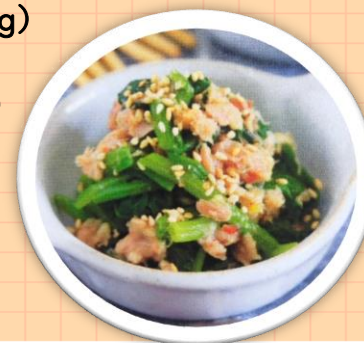

※ 2/12(日)の当公民館ブログ
からZoomに入れます。

堤丘校区紙リサイクルセンター

- 日 時：土曜日・日曜日(9:00～17:00)
 - 場 所：長尾中学校前の樋井川公園
- ※雑がみもリサイクルしてゴミ減量へ
紙リサイクルセンター管理人

忙しい毎日に役立つ

食進会の簡単レシピ

ほうれん草とツナのコクうま♡ごまみそあえ

(材 料) (2人分)

- ・ほうれん草…1束(200g)
- ・ツナ缶(油漬け)…1缶(70g)
- かつお節…1袋(2.5g)
- 白炒りごま…好みで(適量)

- 白すりごま…大さじ1
- みそ…大さじ1/2
- 砂糖…小さじ1/4
- しょうゆ…少し

(作り方)

- ① ほうれん草は3～4cm長さに切る。
耐熱容器に茎が下、葉が上になるように入れて塩ふたつまみ(分量外)をふり、ふんわりラップをして電子レンジ(600W)で3分ほど加熱する。水にさらして水気を絞り、容器に戻す。
- ② 油ごとのツナ、Aを加えてよく混ぜ、かつお節を加えてサッと混ぜ合わせる。器に盛り、好みで白ごまをふる。